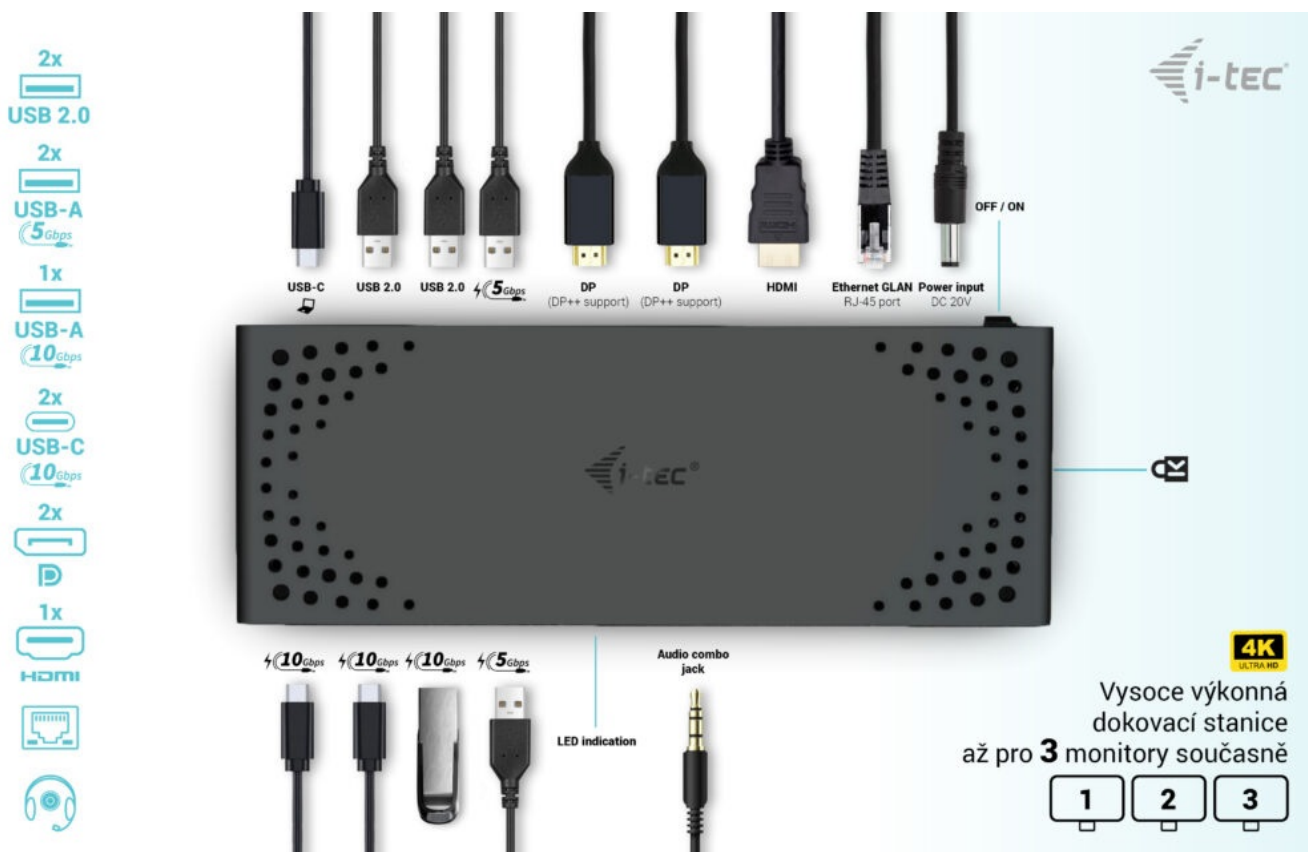

I-TEC USB-C TRIPLE DISPLAY DOCK GEN2 100W

Cena celkem:	4 226 Kč
	(bez DPH: 3 492 Kč)
Běžná cena:	4 648 Kč
Ušetříte:	423 Kč
Kód zboží:	DOCTEC0083
Part No.:	C31TRIPLE4KDOCKPD
Záruka:	24 měs.
Stav:	Nové zboží

Popis

Dokovací stanice i-tec USB-C Triple Display - připojte externí displeje a další periferie

Dokovací stanice i-tec USB-C Triple Display, která je kompatibilní s moderními notebooky, tablety a další výpočetní technikou. Disponuje **bohatou nabídkou konektorů**, abyste se při využívání periferních zařízení nemuseli omezovat. Mezi přednosti patří například **podporuje až 100W napájení** připojeného notebooku nebo tabletu, podpora **vysokého rozlišení 4K při obnovovací frekvenci až 60 Hz** nebo **kombinovaný 3,5mm audio/mikroport** pro rychlé připojení sluchátek, respektive headsetu.

Výkonná dokovací stanice i-tec USB-C Triple Display si poradí **až se 3 monitory současně**. Potěší také podpora extra rychlého přenosu dat nebo možnost montáže na monitor díky **VESA uchycení**.

I-TEC USB-C Triple Display Dock Gen2 100 W

Dokovací stanice umožňuje připojit notebook, tablet nebo smartphone k dalším monitorům a hardwaru. K počítači či notebooku se připojuje pomocí **USB-C portu s podporou Thunderbolt 3/4 a USB4**. Na podporovaných zařízeních je tak schopná přenášet i napájení **až 100 W**. K dokovací stanici je možné připojit až tři **4K monitory**. Vysokorychlostní přístup k internetu lze realizovat skrze přítomný **RJ-45** port. Pro připojení periférií jsou přítomny **dva USB-C, jeden USB 3.1, dva USB 3.0** a dva USB 2.0 porty. Dokovací stanici lze nainstalovat i dozadu za monitor s podporou **VESA** uchycení díky VESA držáku (není součástí), čímž získáte jak maximální pracovní efektivitu díky rozšiřitelnosti portů, tak i krásně uklizený stůl bez kabelů. Potěší také **slot pro bezpečnostní zámek** a vypínač dokovací stanice pro maximální úsporu elektrické energie.