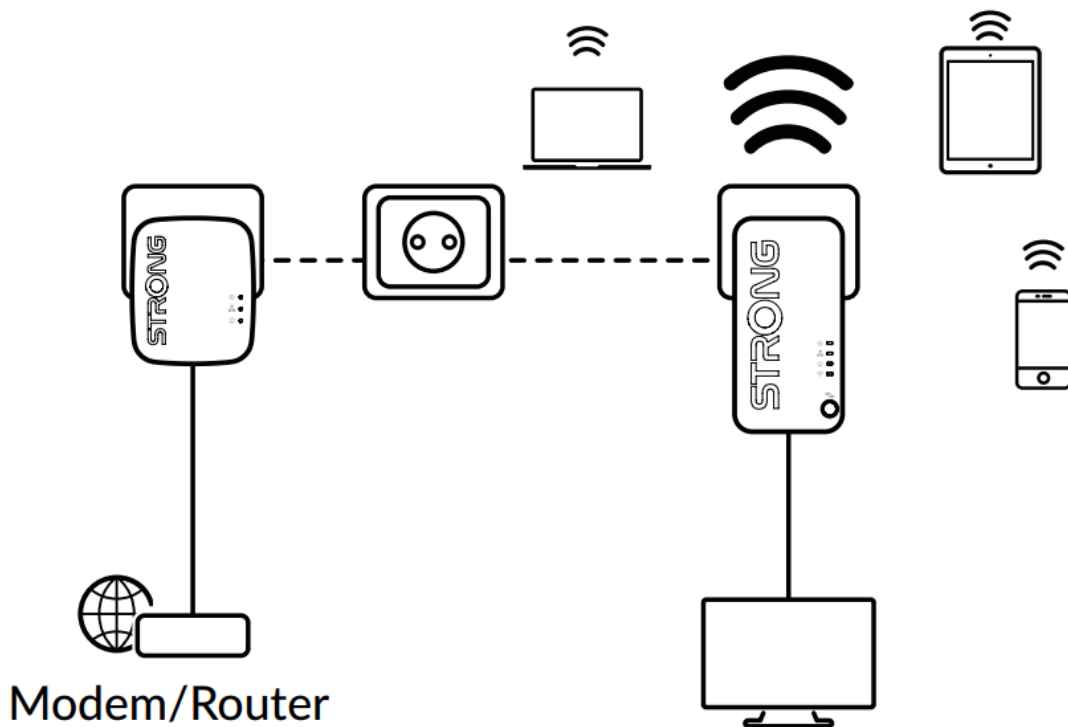

Strong Powerline WF 1000 DUO MINI

Vytvořte si velmi snadno vysokorychlostní **Wi-Fi hotspot** s rychlostí **až 750 Mbit/s** pomocí stávající elektroinstalace vaší domácnosti. Jednoduše připojte adaptér Powerline 1000 MINI k vašemu stávajícímu internetovému modemu prostřednictvím **portu Ethernet** a okamžitě získáte připojení k internetu dostupné **z jakékoli napájecí zásuvky**. Pak pomocí adaptéru Wi-Fi 1000 MINI můžete vytvořit ve vybrané místnosti nový Wi-Fi hotspot a během několika minut tak rozšířit pokrytí vaší domácnosti Wi-Fi signálem.

Sada obsahuje jeden adaptér Powerline 1000 MINI a jeden adaptér Powerline Wi-Fi 1000 MINI. Součástí balení jsou dva ethernet kabely.

ZÁKLADNÍ SPECIFIKACE

Přenosová rychlost: až 1000 Mbit/s (750 Mbit/s bezdrátově, 433 Mbit/s při 5 GHz, 300 Mbit/s při 2,4 GHz)
Standard Powerline: HomePlug AV2, HomePlug AV, IEEE802.3, IEEE802.3u

Dosah: až 300 m

Barva: bílá

Powerline 1000 MINI

Rozhraní: 1× RJ-45 100/100/1000 Mbps

Rozměry: 75 × 68 × 63 mm

Hmotnost: 79 g

Powerline Wi-Fi 1000 MINI

Standard sítě: IEEE 802.11b/g/n

Rozhraní: 1× RJ-45 10/100/1000 Mbps

Zabezpečení: 128bitové AES, WPA/WPA2, WPA-PSK/WPA2-PSK, podpora WPS

Rozměry: 117 × 72,5 × 60 mm

Hmotnost: 120 g