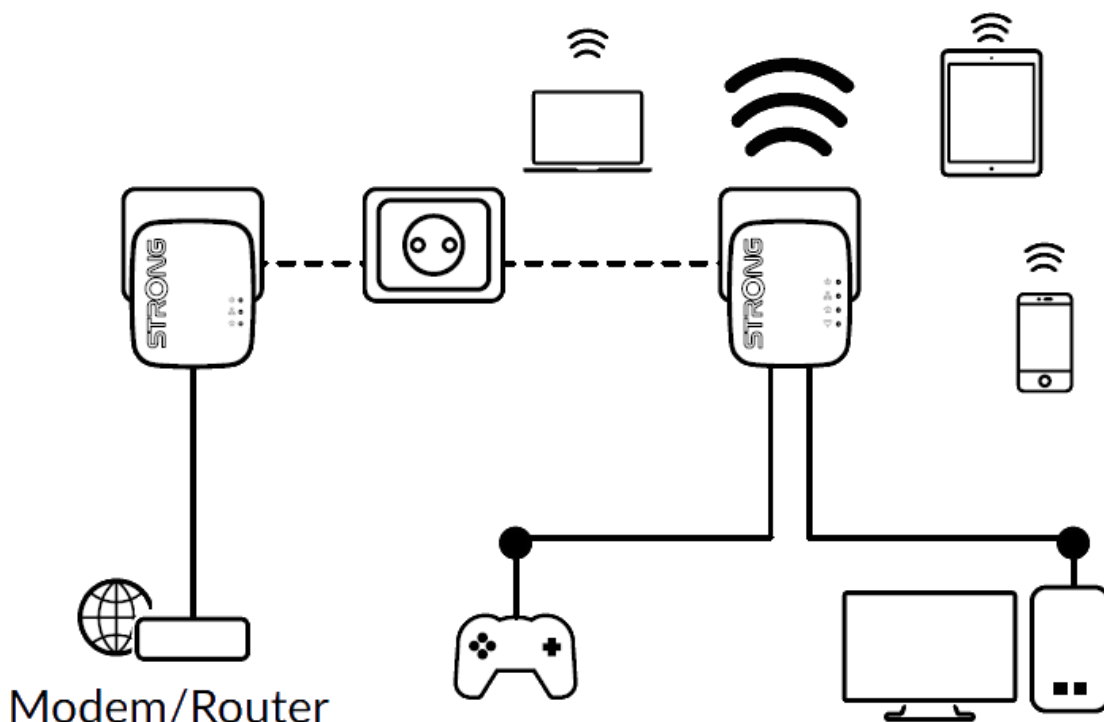

Vytvořte si velmi snadno vysokorychlostní **Wi-Fi hotspot** s rychlostí **až 300 Mbit/s** pomocí stávající elektroinstalace vaší domácnosti. Jednoduše připojte adaptér Powerline 600 MINI k vašemu stávajícímu internetovému modemu prostřednictvím **portu Ethernet** a okamžitě získáte připojení k internetu dostupné **z jakékoli napájecí zásuvky**. Pak pomocí adaptéru Wi-Fi 600 MINI můžete vytvořit ve vybrané místnosti nový Wi-Fi hotspot a během několika minut tak rozšířit pokrytí vaší domácnosti Wi-Fi signálem.

Sada obsahuje jeden adaptér Powerline 600 MINI a jeden adaptér Powerline Wi-Fi 600 MINI. Součástí balení jsou dva ethernet kabely.

**ZÁKLADNÍ SPECIFIKACE**

Přenosová rychlost: až 600 Mbit/s (300 Mbit/s bezdrátově)

Standard Powerline: HomePlug AV, IEEE802.3, IEEE802.3u

Dosah: až 300 m

Barva: bílá

Powerline 600 MINI

Rozhraní: 1× RJ-45 100/100 Mbps

Rozměry: 75 × 68 × 63 mm

Hmotnost: 79 g

Powerline Wi-Fi 600 MINI