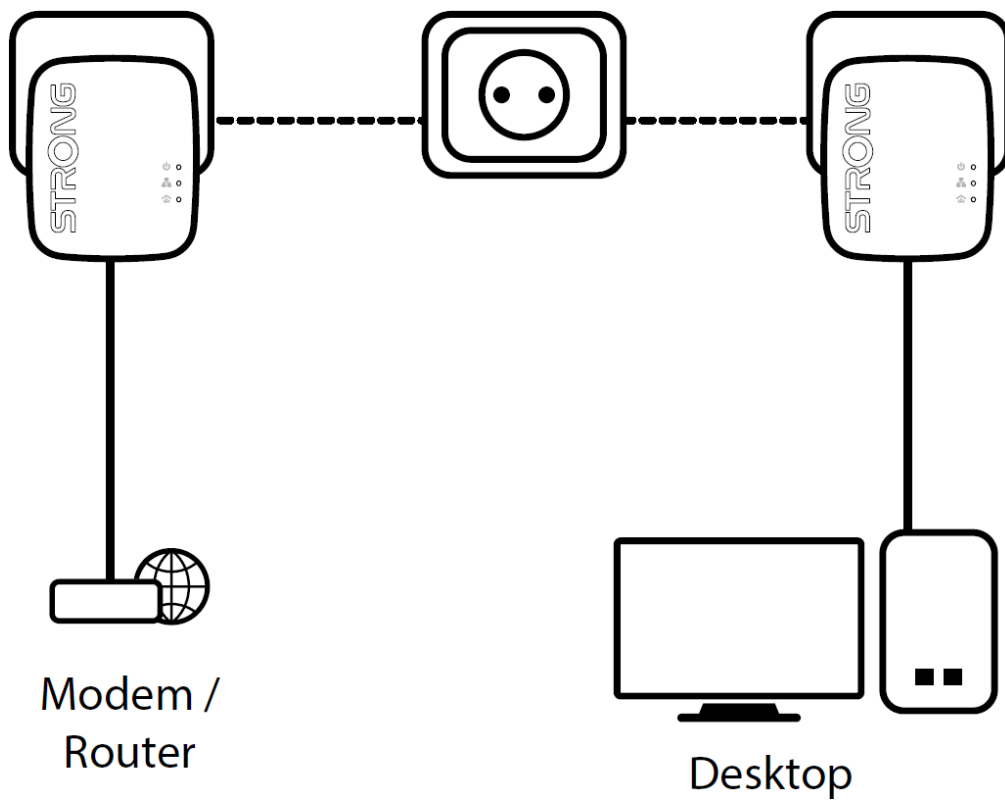

Popis

Strong Powerline 600 DUO MINI

Sada obsahující **2 mini adaptéry** umožňuje velmi snadným způsobem využívat vysokorychlostní připojení k internetu s rychlostí **až 600 Mb/s** pomocí stávající elektrické sítě ve vaší domácnosti. Stačí připojit jeden adaptér k vašemu internetovému modemu prostřednictvím **ethernetového portu** a vaše internetové připojení bude okamžitě dostupné z jakékoli elektrické zásuvky pomocí druhého adaptéru.

Sada obsahuje dva adaptéry Powerline 600 MINI. Součástí balení jsou i dva ethernet kabely.

ZÁKLADNÍ SPECIFIKACE

Rychlost přenosu dat: až 600 Mbit/s

Standards a protokoly: HomePlug AV, IEEE 802.3, IEEE 802.3u