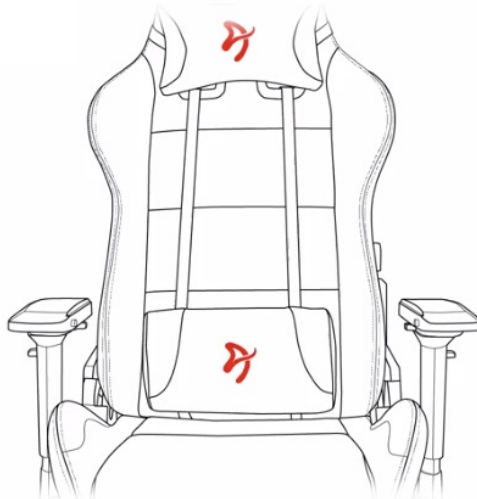

**Popis****Arozzi VERNAZZA Soft PU - pohodlné sezení, které se neodmítá**

Herní židle Arozzi VERNAZZA Soft PU, která si vás získá svou univerzálností a pokročilou ergonomií. Židle z modelové řady Soft PU jsou **potáženy kvalitní syntetickou kůží**, která se díky **hladkému povrchu snadno čistí** a nevyžaduje zvýšenou údržbu. Skvrny nebo rozlitou kapalinu rychle a jednoduše setřete. Další předností tohoto materiálu je **zvýšená odolnost**. Židle Arozzi VERNAZZA Soft PU s přehledem odolává zubu času a je ideální jak do domácího, tak komerčního prostředí. O vaše pohodlí se postará **prostorný sedák**, který je vhodný pro rozmanité typy a velikosti těla. Ve spojení s ergonomií vytváří **ideální prostředí pro náročnou práci i dlouhé hodiny hraní**.

## Funkční ergonomie pro každého

Židle Arozzi VERNAZZA Soft PU disponuje **nastavitelnou výškou sedadla**, takže se při hraní nebo práci na PC nemusíte vznášet. **Nastavitelná opěrka zad** se přizpůsobí pracovní zátěži i odpočinku po obědě nebo likvidaci finálního bossa. Zada vám kryje **dvojice opěrných polštářků** v kritických oblastech hlavy a beder. Další ergonomické prvky představují **nastavitelné loketní opěrky**. Samozřejmostí je **robustní konstrukce**. Kovový rám zajišťuje extrémní pevnost a odolnost s **nosností až 145 kg**. **Naklápěcí mechanismus** s funkcí uzamykání vám umožní řádně se uvelebit v preferovaném úhlu a užít si naplno multimediální zážitky. Nechybí ani možnost **houpání**.

### ZÁKLADNÍ SPECIFIKACE

**Nastavitelná výška sedadla:** 47-57 cm

**Výška židle:** 133-143 cm

**Šířka sedáku:** 32 cm

**Hloubka sedáku:** 50 cm

**Výška opěradla:** 86 cm

**Nosnost:** 145 kg

**Hmotnost:** 26 kg