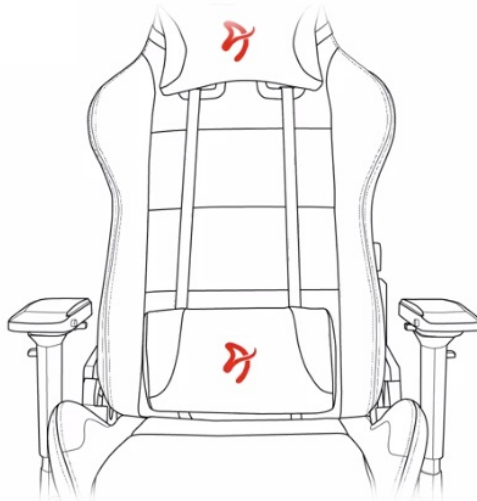

Herní židle Arozzi VERNAZZA Soft PU, která si vás získá svou univerzálností a pokročilou ergonomií. Židle z modelové řady Soft PU jsou **potaženy kvalitní syntetickou kůží**, která se díky **hladkému povrchu snadno čistí** a nevyžaduje zvýšenou údržbu. Skvrny nebo rozlitou kapalinu rychle a jednoduše setřete. Další předností tohoto materiálu je **zvýšená odolnost**. Židle Arozzi VERNAZZA Soft PU s přehledem odolává zubu času a je ideální jak do domácího, tak komerčního prostředí. O vaše pohodlí se postará **prostorný sedák**, který je vhodný pro rozmanité typy a velikosti těla. Ve spojení s ergonomií vytváří **ideální prostředí pro náročnou práci i dlouhé hodiny hraní**.

Funkční ergonomie pro každého

Židle Arozzi VERNAZZA Soft PU disponuje **nastavitelnou výškou sedadla**, takže se při hraní nebo práci na PC nemusíte vznášet. **Nastavitelná opěrka zad** se přizpůsobí pracovní zátěži i odpočinku po obědě nebo likvidaci finálního bossa. Zada vám kryje **dvojice opěrných polštářků** v kritických oblastech hlavy a beder. Další ergonomické prvky představují **nastavitelné loketní opěrky**. Samozřejmostí je **robustní konstrukce**. Kovový rám zajišťuje extrémní pevnost a odolnost s **nosností až 145 kg**. **Naklápěcí mechanismus** s funkcí uzamykání vám umožní řádně se uvelebit v preferovaném úhlu a užít si naplno multimediální zážitky. Nechybí ani možnost **houpání**.

ZÁKLADNÍ SPECIFIKACE

Nastavitelná výška sedadla: 47-57 cm

Výška židle: 133-143 cm

Šířka sedáku: 32 cm

Hloubka sedáku: 50 cm

Výška opěradla: 86 cm

Nosnost: 145 kg

Hmotnost: 26 kg