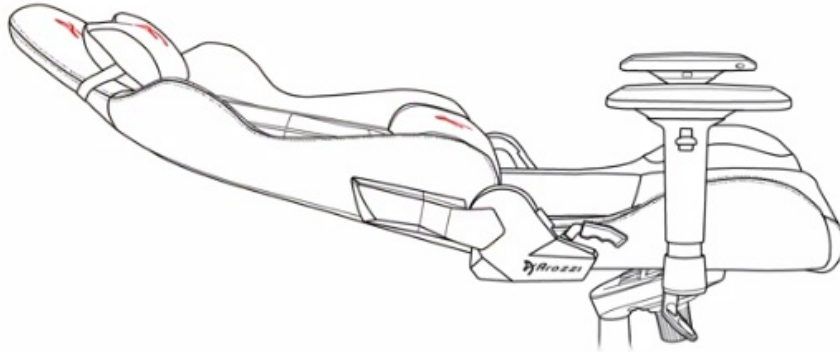

Herní židle Arozzi VERNAZZA Soft PU, která si vás získá svou univerzálností a pokročilou ergonomií. Židle z modelové řady Soft PU jsou **potaženy kvalitní syntetickou kůží**, která se díky **hladkému povrchu snadno čistí** a nevyžaduje zvýšenou údržbu. Skvrny nebo rozlitou kapalinu rychle a jednoduše setřete. Další předností tohoto materiálu je **zvýšená odolnost**. Židle Arozzi VERNAZZA Soft PU s přehledem odolává zubu času a je ideální jak do domácího, tak komerčního prostředí. O vaše pohodlí se postará **prostorný sedák**, který je vhodný pro rozmanité typy a velikosti těla. Ve spojení s ergonomií vytváří **ideální prostředí pro náročnou práci i dlouhé hodiny hraní**.

Funkční ergonomie pro každého

Židle Arozzi VERNAZZA Soft PU disponuje **nastavitelnou výškou sedadla**, takže se při hraní nebo práci na PC nemusíte vznášet. **Nastavitelná opěrka zad** se přizpůsobí pracovní zátěži i odpočinku po obědě nebo likvidaci finálního bossa. Zada vám kryje **dvojice opěrných polštářků** v kritických oblastech hlavy a beder. Další ergonomické prvky představují **nastavitelné loketní opěrky**. Samozřejmostí je **robustní konstrukce**. Kovový rám zajišťuje extrémní pevnost a odolnost s **nosností až 145 kg**. **Naklápěcí mechanismus** s funkcí uzamykání vám umožní řádně se uvelebit v preferovaném úhlu a užít si naplno multimediální zážitky. Nechybí ani možnost **houpání**.

ZÁKLADNÍ SPECIFIKACE

Nastavitelná výška sedadla: 47-57 cm

Výška židle: 133-143 cm

Šířka sedáku: 32 cm

Hloubka sedáku: 50 cm

Výška opěradla: 86 cm

Nosnost: 145 kg

Hmotnost: 26 kg

Barva: černá-červená

Rozměry: