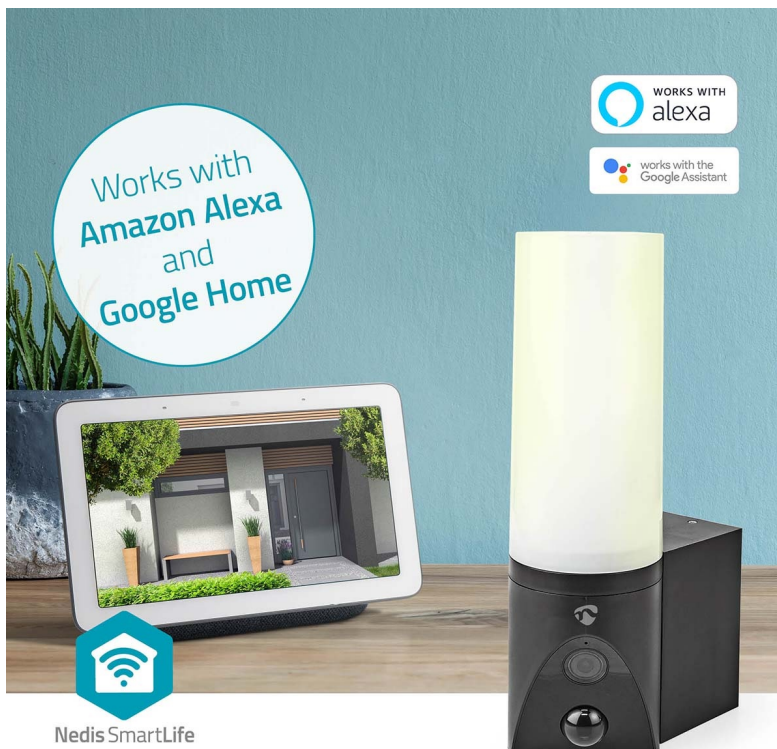

**Popis****Nedis WIFICOL20BK pro monitoring venkovního prostoru**

**Venkovní IP kamera Nedis WIFICOL20BK s integrovaným LED světlem**, se kterou máte dohled nad vším, co se děje okolo vašeho domu. Sledujte veškeré dění v reálném čase skrze aplikaci a v ostrém **Full HD rozlišení**. Díky **slotu pro microSD kartu** můžete nahrávky ukládat. Kromě fyzického úložiště lze využít **také cloudové řešení**.

Integrovaní **LED světlo o výkonu 1000 lumenů** zajistí kvalitní osvětlení široké oblasti v případě, že detekuje pohyb. Skrze aplikaci rychle a jednoduše nastavíte celou řadu parametrů a plánů, podle kterých IP kamera **Nedis WIFICOL20BK** pracuje. Rozsah detekce tak například můžete upravit tak, aby nedocházelo k nechtěným poplachům. Součástí **kamery Nedis WIFICOL20BK** je rovněž **mikrofon** a **reproduktor** pro obousměrnou komunikaci. Pohodlně tak plní funkci **interkomu**.

## Nedis WIFICOL20BK

IP kamera s **mikrofonem a reproduktorem** je navržena pro sledování prostor ve vysokém rozlišení obrazu **Full HD 1080p při 20 fps**. Kameru snadno namontujete na stěnu vašeho domu, odkud bude svým snímačem **1/2,9" CMOS** pořizovat záznamy v **zorném úhlu 120°**. V případě potřeby nočního vidění jsou k dispozici **IR LED diody** s účinností **až 10 m**. Všechny záznamy lze automaticky odesílat na cloudové úložiště (na základě předplatného), nebo na kartu **microSD** do kapacity až 128 GB. Podpora **obousměrné komunikace** vám umožňuje dokonce vést rozhovor s někým, kdo je před kamerou. Integrovaný senzor umožňuje **detekci zvuku a pohybu**, programovatelnou na základě doby a oblasti. Vodotěsné kovové pouzdro s krytím **IP65** umožňuje vnitřní i venkovní použití. Kamera je dodávána s předinstalovaným napájecím kabelem, díky tomu ji stačí namontovat na zeď a zapojit. Navíc disponuje funkcí automatizace domácnosti díky podpoře **Google Assistant a Amazon Alexa**.