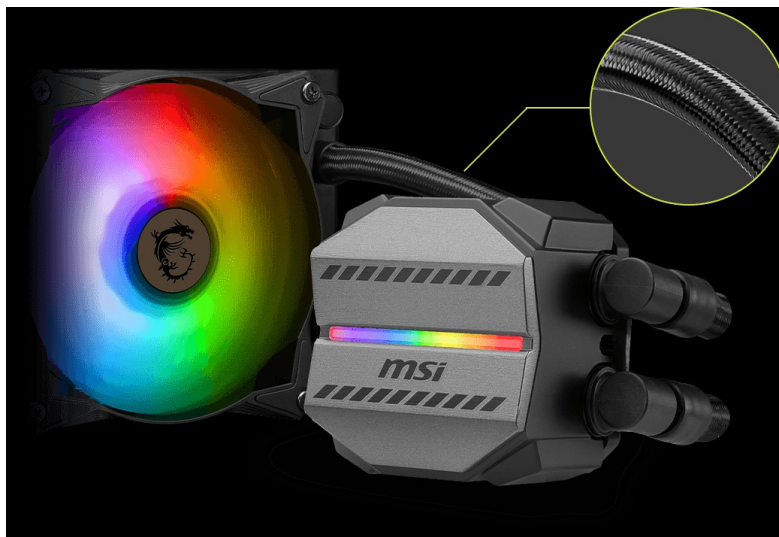

CASMSI1035

Part No.:

306-7ZW4R14-813

Záruka:

36 měs.

Stav:

Nové zboží

**Popis****Bojujte v každé hře se ctí s vodním chladičem MSI MAG Core Liquid M240**

**Vodní chladič MSI MAG Core Liquid M240** požene PC sestavu do jakékoli herní výzvy. **Měděná deska** svým designem plně pokryje procesor a současně podporuje rychlý odvod tepla. Díky odolnému 3fázovému motoru v jádru čerpadla **eliminuje nadměrné vibrace** a umožní dlouhodobý provoz. Pokročilý design ventilátoru efektivně rozptyluje teplo a ve výbavě nechybí ani hadice, které jsou díky zesílenému síťování vysoce odolné.

**Chladič MSI MAG Core Liquid M240** je osazen **ventilátory**, které dosahují až **2000 ot/min**, čímž umožňují mimořádný chladicí výkon a průtok vzduchu. Ventilátory jsou vybaveny **kuličkovými ložisky**, které podporují delší životnost. **Lopatky z kvalitního akrylátu** umožňují stylové ARGB osvětlení.

## **MSI MAG CoreLiquid M240**

Vodní chladič určený pro chlazení široké škály procesorů. Vyznačuje se vysokou kvalitou, výkonem a spolehlivostí. Disponuje **dvěma 120 mm** velkými ventilátory a čerpadlem s **ARGB** podsvícením. Odolné opletené hadice díky dostatečně širokému průměru zaručují **plynulý průtok** chladicí kapaliny.