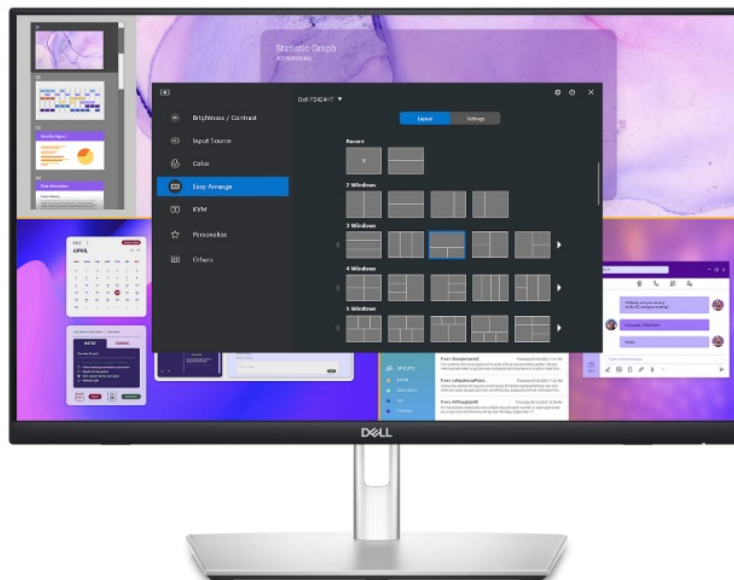

Popis

Vysoké pracovní nasazení díky dotykovému displeji Dell Professional P2424HT

Dotykový LED monitor Dell Professional P2424HT, který podpoří vaši produktivitu. Poskytne vám plochu s **úhlopříčkou 24 palců**, která vám přehledně zprostředkuje aplikace, multimediální obsah nebo internetové stránky v ostrém **Full HD rozlišení**. Díky **dotykovému displeji** je kontrola a ovládání obrazovky rychlé a intuitivní. Ovládněte pracovní postupy a dokončete své projekty včas a přirozeně. Kromě kvalitního zobrazení potěší **monitor Dell Professional P2424HT** také svou výbavou a konektivitou. Disponuje **integrováním reproduktorem** o celkovém výkonu 3 W pro standardní ozvučení.

Nechybí rozhraní pro **připojení k internetu skrze RJ-45** a další porty pro moderní konektivitu **USB-C, DisplayPort** a další. Speciálně navržený **výškově nastavitelný stojan** umožní bezproblémovou práci a využití celé plochy na maximum. Snadno se přizpůsobí činnosti v sedě, takže máte k dispozici celou obrazovku. Pomocí dotyku prstů můžete surfovat po internetu, tvořit poznámky, plynule využívat gesta, posouvat, přejíždět a další úkony zcela intuitivně. **Technologie ComfortView Plus** snižuje množství modrého světla a chrání vaše oči při každodenní práci a dlouhodobém sledování.

Dell Professional P2424HT

Dotykový LED monitor s úhlopříčkou **23,8"** disponující Full HD rozlišením **1920 x 1080** obrazových bodů s poměrem stran **16 : 9**. Nabízí jas **300 cd/m²**, kontrastní poměr **1000 : 1**, dobu odezvy **8 ms** a pokrytí 99 % sRGB barevné palety. Pozorovací úhly **178° horizontálně i vertikálně** zaručí skvělou viditelnost z jakéhokoliv úhlu. O základní ozvučení se stará

ZÁKLADNÍ SPECIFIKACE

Typ panelu: IPS

Úhlopříčka: 23,8"

Poměr stran: 16 : 9

Rozlišení: 1920 × 1080 px

Kontrastní poměr: 1000 : 1

Doba odezvy: 8 ms

Rozhraní: 1× HDMI, 1× DisplayPort, 3× USB 3.0, 2× USB-C, 1× RJ-45, 1× sluchátkový výstup