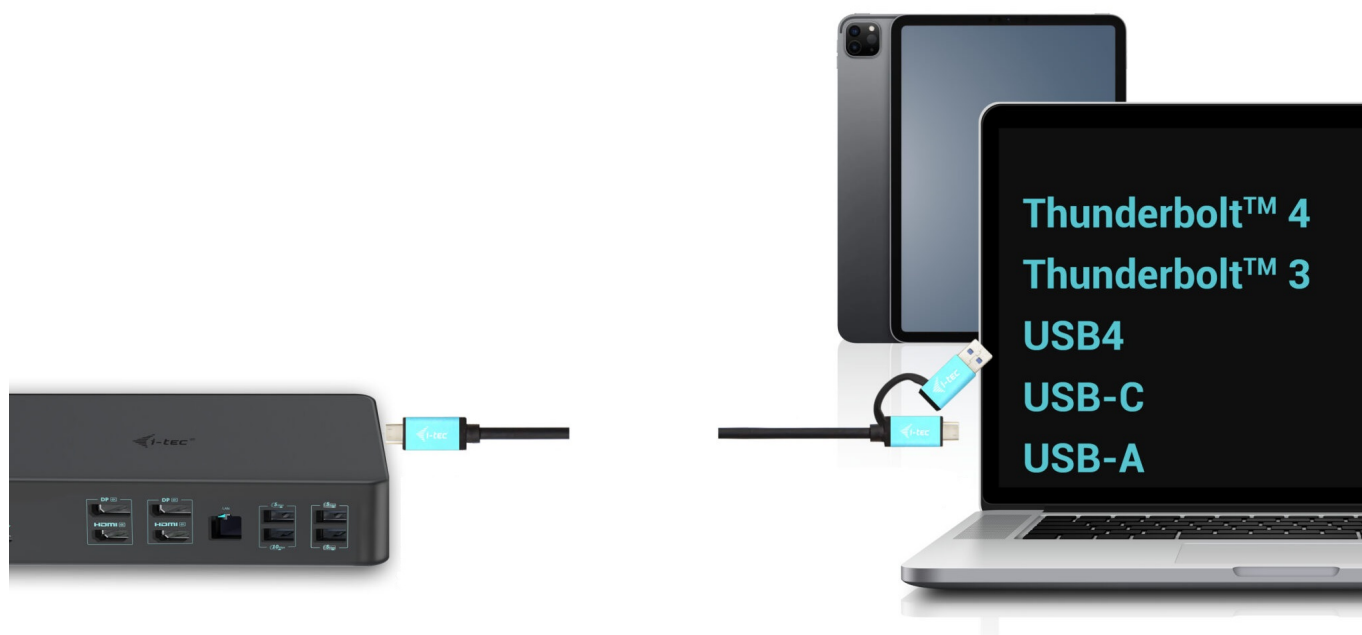

## I-TEC THUNDERBOLT 3 PROFESSIONAL DUAL 4K DOCK 100W

Cena celkem: **5 151 Kč****(bez DPH: 4 257 Kč)**Běžná cena: **5 666 Kč**Ušetříte: **515 Kč**

Kód zboží: DOCTEC0082

Part No.: CADUAL4KDOCKPD2

Záruka: 24 měs.

#### Dokovací stanice i-tec - extra rychlé porty do každé kanceláře

**Univerzální dokovací stanice i-tec Thunderbolt 3 Professional Dual 4K**, která je díky bohaté nabídce konektorů kompatibilní s notebooky, tablety externími monitory apod. Podporuje vysoký výkon **až 1000 W Power Delivery**, díky čemuž je vhodná pro profesionální použití.

Disponuje rozhraním **DisplayPort**, **HDMI** a samozřejmě také **USB**. Nechybí ani **GLAN Ethernet** s vysokorychlostním připojením k internetu. Kombinovaný audio vstup a výstupní konektor pro rychlé a jednoduché připojení headsetu nebo reproduktorů.

### I-TEC Thunderbolt 3 Professional Dual 4K Dock 100 W

Výkonná kancelářská dokovací stanice nabízející množství praktických portů. K počítači či notebooku se připojuje pomocí konektoru **Thunderbolt 3/4** a je tak schopná na podporovaných zařízeních přenášet i napájení **až 100 W**. Pomocí přiložené redukce lze připojit i skrze konektor USB 3.0, v takovém případě není nabíjení podporováno. K dokovací stanici lze připojit až **dva 4K monitory** skrze porty **HDMI** a **DisplayPort**. Vysokorychlostní přístup k internetu zajišťuje přítomný **RJ-45** port. **Tři USB 3.0, dva USB 3.1** a **dva USB-C** porty poslouží pro připojení vašich periferií. Pro připojení sluchátek či mikrofonu pak slouží **kombinovaný 3,5 mm konektor**. Zajistě potěší i podpora **VESA** držáku pro přichycení za monitor.