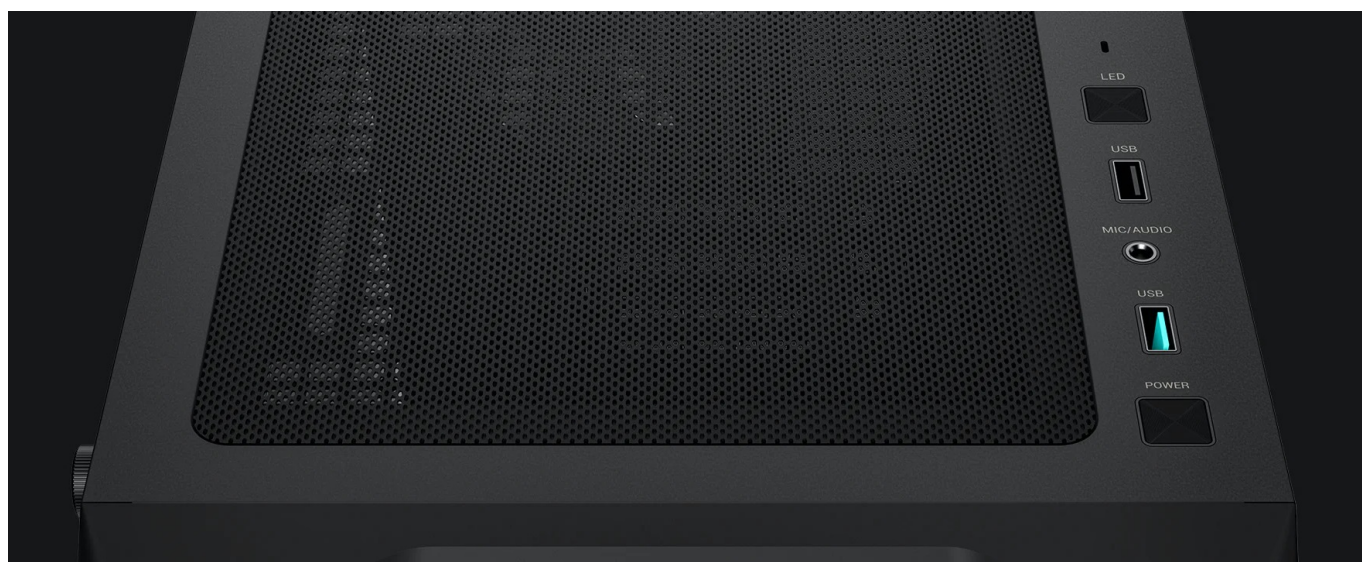

Počítačová skříň **DEEPCOOL CC360 ARGB** nabízí dostatek prostoru a bohatou kompatibilitu komponent. **Elegantní design** je doplněn průhlednou bočnicí z tvrzeného skla. Skříň disponuje trojicí předinstalovaných ventilátorů ARGB, které se postarají o stylový vzhled a stabilní chod celé sestavy i během zvýšené zátěže. PC skříň **DEEPCOOL CC360 ARGB** ve formátu Middle Tower je díky svému provedení dobře větraná. Přední panel s perforací podporuje efektivní proudění vzduchu a potřebnou cirkulaci. Uvnitř skříňe je dostatek místa pro **výkonné kapalinové chladiče AI** a další podporu chladicího ventilátoru.

Samozřejmostí je také instalace úložných disků, ať už **rychlých SSD** nebo **velkokapacitních HDD**. **Bočnice z tvrzeného skla** vám umožní čistý vzhled o útrobu počítače a snadný přístup pro pozdější upgrade sestavy. Na horní straně **PC skříně DEEPCOOL CC360 ARGB** najdete nejenom důležité **konektory**, ale také **magnetický prachový filtr**, který zabraňuje usazování prachu a znečištění.

## DEEPCOOL CC360 ARGB

Elegantní počítačová skříň s **prosklenou bočnicí** je osazena **třemi 120 mm ventilátory s ARGB podsvícením**. Potěší také možnost rozšíření o dalších pět ventilátorů. Samozřejmostí jsou prachové filtry. Důmyslné řešení umožňuje pohodlné umístění **až 360 mm dlouhého výměníku** vodního chlazení na přední straně. Ve skříní je dostatek prostoru pro chladič CPU do výšky až 165 mm a grafickou kartu o délce až 320 mm. Na horním panelu se nachází jeden port **USB 3.0**, jeden port **USB 2.0** a kombinovaný audio port pro sluchátka a mikrofon. Skříň je dodávána **bez zdroje**.

### ZÁKLADNÍ SPECIFIKACE

**Provedení skříně:** Middle Tower

**Interní pozice:** 3 × 2,5", 2 × 3,5"

**Kompatibilita základní desky:** Micro ATX, Mini ITX

**Zdroj:** bez zdroje

**Konektory na horním panelu:** 1 × USB 2.0, 1 × USB 3.0, 1 × kombinovaný port sluchátek a mikrofonu