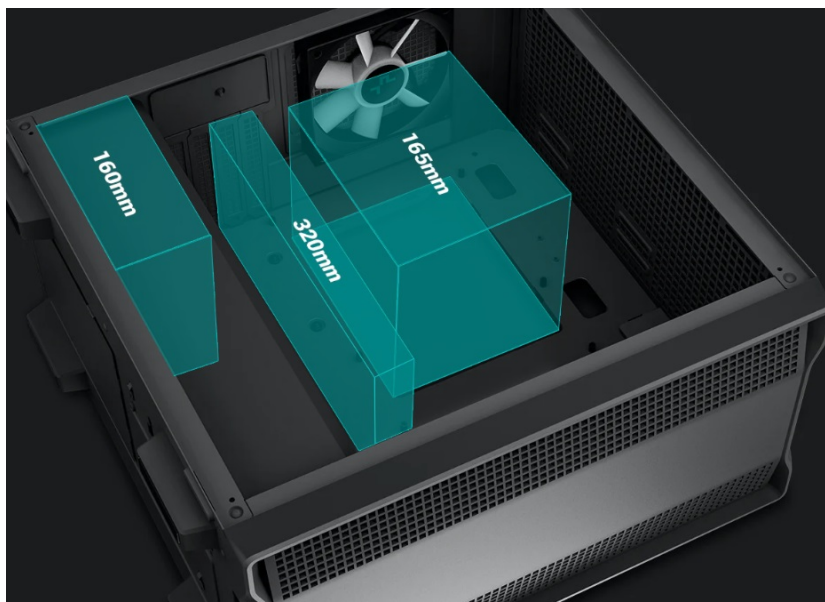

Počítačová skříň **DEEPCOOL CC360 ARGB** nabízí dostatek prostoru a bohatou kompatibilitu komponent. **Elegantní design** je doplněn průhlednou bočnicí z tvrzeného skla. Skříň disponuje trojicí předinstalovaných ventilátorů ARGB, které se postarají o stylový vzhled a stabilní chod celé sestavy i během zvýšené zátěže. PC skříň **DEEPCOOL CC360 ARGB** ve formátu Middle Tower je díky svému provedení dobře větraná. Přední panel s perforací podporuje efektivní proudění vzduchu a potřebnou cirkulaci. Uvnitř skříňe je dostatek místa pro **výkonné kapalinové chladiče AI** a další podporu chladicího ventilátoru.

Samozřejmostí je také instalace úložných disků, ať už **rychlých SSD** nebo **velkokapacitních HDD**. **Bočnice z tvrzeného skla** vám umožní čistý vzhled o útrobu počítače a snadný přístup pro pozdější upgrade sestavy. Na horní straně **PC skříně DEEPCOOL CC360 ARGB** najdete nejenom důležité **konektory**, ale také **magnetický prachový filtr**, který zabraňuje usazování prachu a znečištění.

## DEEPCOOL CC360 ARGB

Elegantní počítačová skříň s **prosklenou bočnicí** je osazena **třemi 120 mm ventilátory s ARGB podsvícením**. Potěší také možnost rozšíření o dalších pět ventilátorů. Samozřejmostí jsou prachové filtry. Důmyslné řešení umožňuje pohodlné umístění **až 360 mm dlouhého výměníku** vodního chlazení na přední straně. Ve skříní je dostatek prostoru pro chladič CPU do výšky až 165 mm a grafickou kartu o délce až 320 mm. Na horním panelu se nachází jeden port **USB 3.0**, jeden port **USB 2.0** a kombinovaný audio port pro sluchátka a mikrofon. Skříň je dodávána **bez zdroje**.

### ZÁKLADNÍ SPECIFIKACE

**Provedení skříně:** Middle Tower

**Interní pozice:** 3 × 2,5", 2 × 3,5"

**Kompatibilita základní desky:** Micro ATX, Mini ITX

**Zdroj:** bez zdroje

**Konektory na horním panelu:** 1 × USB 2.0, 1 × USB 3.0, 1 × kombinovaný port sluchátek a mikrofonu