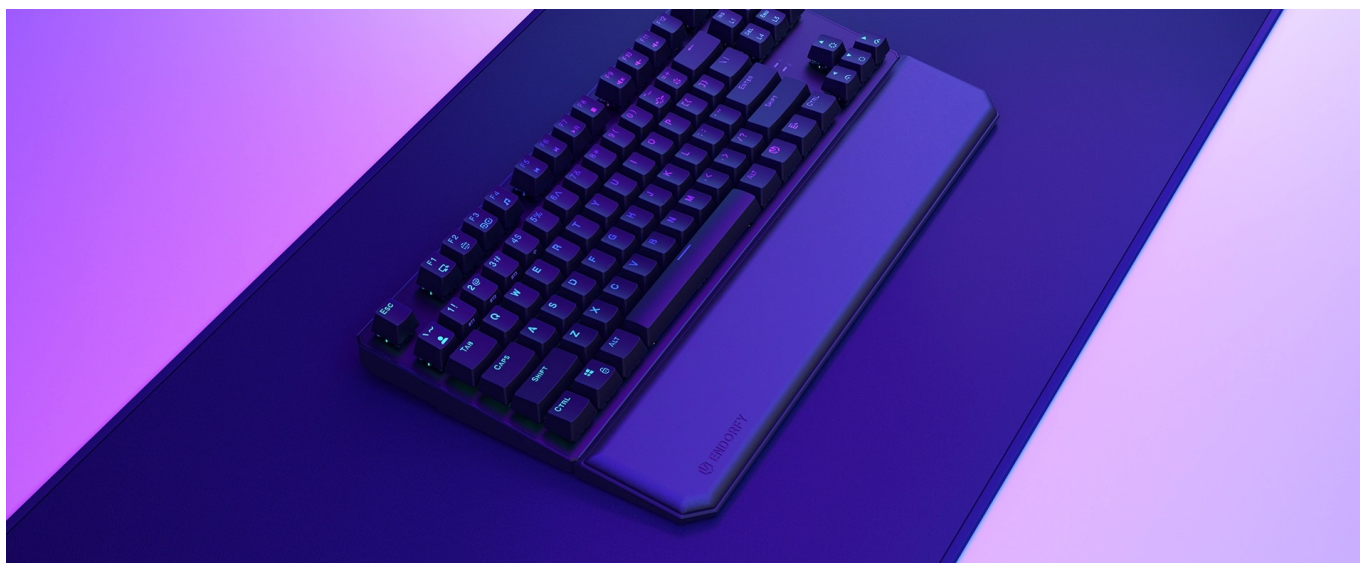

ENDORFY THOCK TKL OPĚRKA DLANĚ

Cena celkem:	382 Kč (bez DPH: 316 Kč)
Běžná cena:	421 Kč
Ušetříte:	38 Kč
Kód zboží:	KLAEND1320
Part No.:	EY0E008
Záruka:	24 měs.
Stav:	Nové zboží

Popis

Endorfy Thock TKL - opěrka pro dlaně, se kterou se neodlepíte od PC

Opěrka dlaně Endorfy Thock TKL je ideálním příslušenstvím pro všechny, kteří u počítače tráví dlouhé hodiny denně. Zpříjemněte si dobu během práce na PC nebo hraní her, buďte produktivnější a udělejte něco pro své zdraví. **Opěrka Endorfy Thock TKL** je tvořena **paměťovou pěnou**, která je měkká a drží původní tvar. Povrch je pokryt umělou kůží, takže je příjemná na dotek a elegantní na pohled.

Endorfy Thock TKL opěrka dlaně **poskytuje pevnou oporu rukám** a podporuje komfortní činnost na PC, ať už jde o psaní textů, e-mailů nebo tvorbu tabulek. Efektivně tak **předchází vzniku karpálního tunelu** a bolavému zápěstí. Na spodní straně disponuje **protiskluzovými nožkami**, díky čemuž je stabilně umístěna na své pozici. Svou velikostí je vhodná pro kompaktní klávesnice bez numerického bloku.

Endorfy Thock TKL opěrka dlaně

Ergonomická opěrka dlaně **s magnetickým uchycením** pomáhá udržet vaše zápěstí ve správné poloze při psaní. Polštářek **z paměťové pěny** zmírňuje tlak ruky a snižuje riziko vzniku syndromu karpálního tunelu. Povrch je vyroben z **umělé kůže**, což zajišťuje jednoduchou údržbu. **Protiskluzové nožičky** zabraňují pohybu podložky po povrchu stolu.