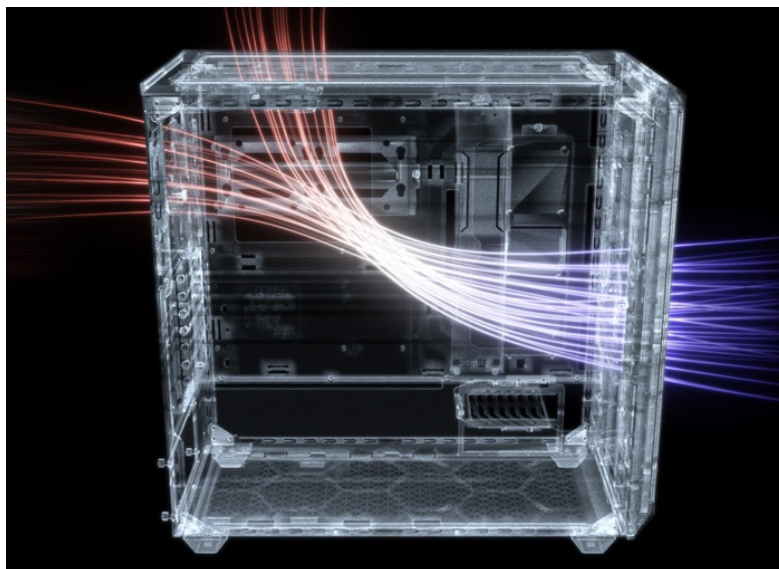

BE QUIET! SHADOW BASE 800DX ČERNÁ

Cena celkem:	3 993 Kč (bez DPH: 3 300 Kč)
Běžná cena:	4 392 Kč
Ušetříte:	399 Kč
Kód zboží:	CASBQT1070
Part No.:	BGW61
Záruka:	36 měs.
Stav:	Nové zboží

Popis

Be quiet! SHADOW BASE 800DX - moderní PC systém, který má styl

PC skříň **Be quiet! SHADOW BASE 800DX v provedení Middle Tower** se vyznačuje optimalizovaným prouděním vzduchu a **ARGB LED diodami** pro stylové osvětlení. Přináší dostatek prostoru i pro objemné komponenty v podobě grafických karet, výměníků nebo základních desek a potěší také **tichým chodem**. Užijte si maximální výkon. **Model SHADOW BASE 800DX** ocení především fanoušci vodního chlazení a ideálního proudění vzduchu. Díky konstrukci předního a horního krytu je zajištěna **mimořádná prodyšnost celého systému**. Samozřejmostí je přítomnost **prachového filtru**, který lze snadnou vyjmout a očistit.

Be quiet! SHADOW BASE 800DX

Skříň v provedení Middle Tower s průhlednou bočnicí a předním **ARGB podsvícením** nabízí **dvě 3,5"** pozice pro pevné disky a **čtyři 2,5"** pozice pro SSD disky. Na horním panelu naleznete dva porty **USB 3.0**, jeden port **USB-C** a dále také konektory pro sluchátka a mikrofon. Skříň je osazena **třemi ventilátory o velikosti 140 mm**, a to v přední, vrchní a zadní části, přesně tak, aby zaručily nejlepší průchod vzduchu. Ve skříni je dostatek prostoru pro chladič CPU do výšky až 180 mm a grafickou kartu o délce až 430 mm. Důmyslné řešení umožňuje pohodlné umístění **až 420 mm dlouhého výměníku** vodního chlazení na přední a vrchní straně. Potěší taktéž integrovaná lišta pro lepší organizaci kabelů a dvojice prachových filtrů. Skříň je dodávána **bez zdroje**.