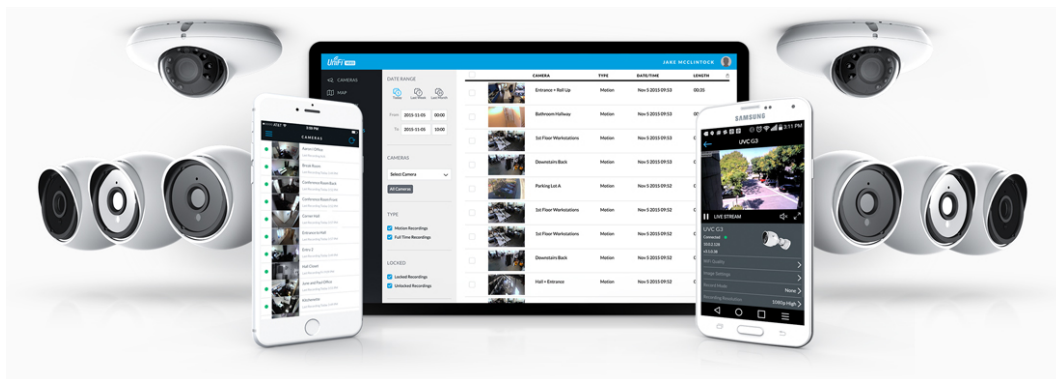

Popis

Ubiquiti UniFi Protect G5 Professional

Kamera **UniFi Protect G5 Professional** poskytuje čistý a ostrý obraz ve **4K rozlišení 3840 x 2160 při 30 fps** s možností nočního vidění (dosah 15–25 m).

Kamera podporuje aktivní **PoE napájení (37-57 V DC)**. Balení **neobsahuje PoE injektor**.

Váš prohlížeč nepodporuje video HTML5.

- 4K PoE kamera (interiér & exteriér)
- 8 Mpx CMOS senzor (velikost 1/2")
- 3x optický zoom
- Úhel záběru: 109,9° až 35° horizontálně, 60° až 19,8° vertikálně, 127,7° až 40° diagonálně
- IR přísvit (noční režim) s dosahem 15–25 m (50–82 ft)
- AI detekce událostí (umělá inteligence)
- Videokompresce H.264
- Mikrofon (lze vypnout)
- Krytí IP65 (odolnost proti povětrnostním vlivům) + IK04 (antivandal)
- PoE napájení
- Montáž: nástěnná, na sloup
- Materiál: UV stabilizovaný polykarbonát & hliníková slitina
- Správa skrze aplikaci UniFi Protect (web nebo mobilní aplikace pro iOS & Android)

Váš prohlížeč nepodporuje video HTML5.

Kamera je součástí produktové řady **UniFi Protect**, kde je největší předností centralizovaná správa všech zařízení v jediném softwaru. Software UniFi Protect je předinstalovaný na serveru **UniFi Protect NVR** (IPZUBT1003) pro Full HD záznam až 50

kamer, **UniFi Cloud Key Gen2 Plus** (NAOUBT1019) pro záznam až 15 kamer nebo **UniFi Dream Machine PRO** (NAAUBT1121) pro záznam až 32 kamer.

Výhoda serverů je, že spolupracují s aplikacemi pro mobilní zařízení, díky tomu můžete mít váš kamerový systém neustále pod dohledem.*