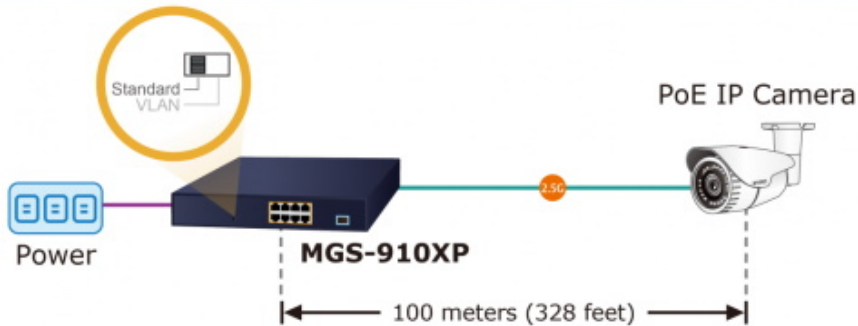

Standard Mode (default)