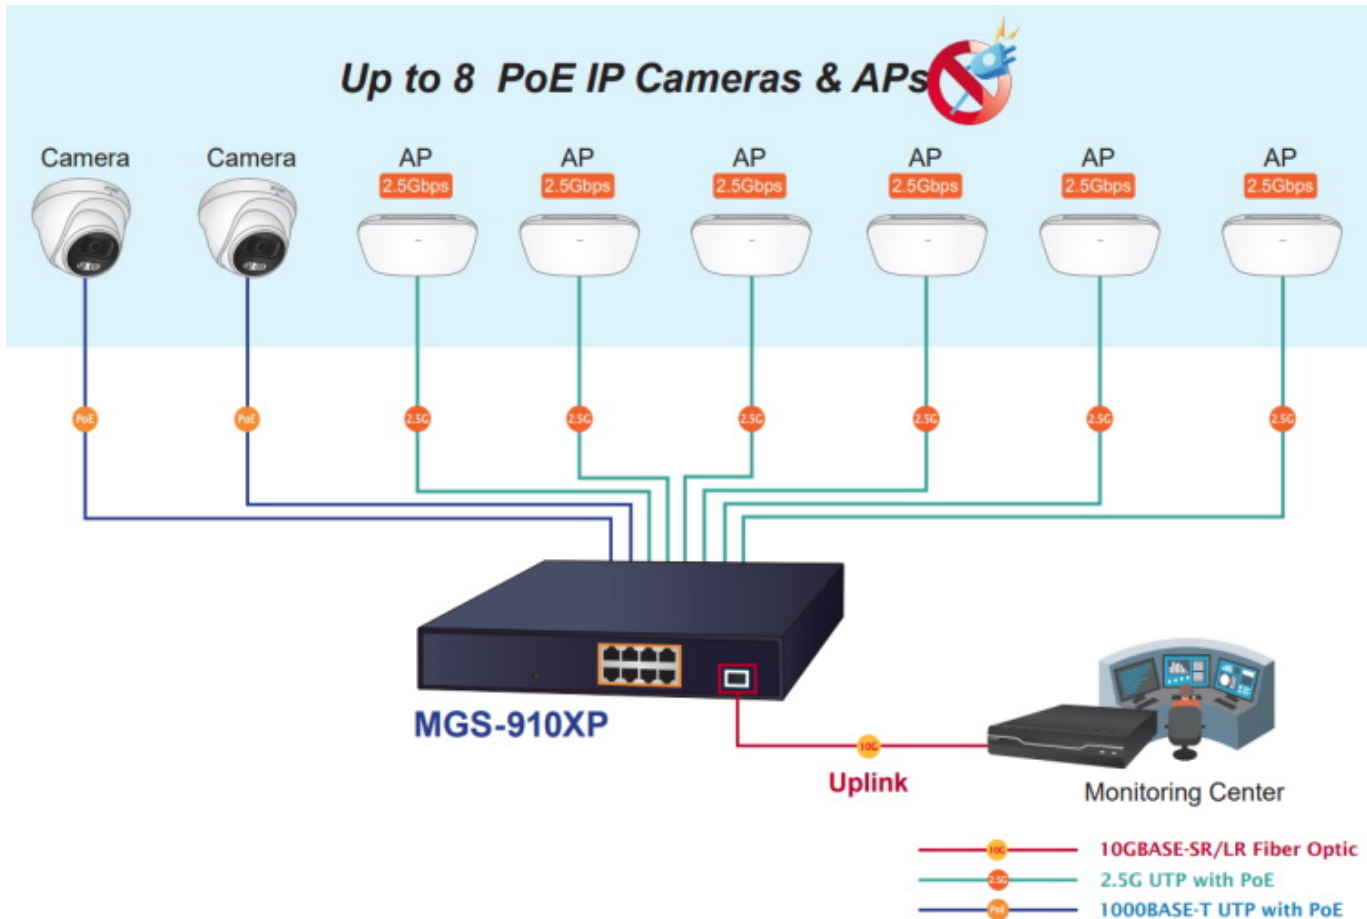

PLANET MGS-910XP

Cena celkem:	4 100 Kč (bez DPH: 3 389 Kč)
Běžná cena:	4 511 Kč
Ušetříte:	410 Kč
Kód zboží:	NETPLA2482
Part No.:	MGS-910XP
Záruka:	38 měs.
Stav:	Nové zboží

Popis

PLANET MGS-910XP

Nespravovatelný multigigabitový PoE+ přepínač, 8x 10/100/1000/2500 Base-T RJ-45 s injektory **802.3af/at**, 1x 10G Base-X SFP+, napájecí výkon až **120 W**.

Zařízení je svým provedením vhodné jak pro instalaci do domácích nebo kancelářských prostorů, tak pro aplikace v lokálních rozvaděčích.

Výstupní výkon PoE portů je regulován v závislosti na příkonu napájených zařízení mechanismy EEE (Energy-Efficient Ethernet) podle IEEE 802.3az.

PoE funkce:

Celkový napájecí výkon: 120 W, IEEE 802.3af, IEEE 802.3at

Počet injektorů: 8× až 32 W

Typ napájení: End-span

Pokročilé funkce:

1. ochrana (obvodu) proti rušení mezi porty
2. automatická detekce napájeného zařízení

New Generation of Multigigabit Switch

1Gbps **2.5X Speed** 2.5Gbps

Standard Mode (default)

2.5G 2.5G UTP with PoE

VLAN Isolation Mode

-  10GBASE-SR/LR Fiber Optic
-  2.5G UTP with PoE
-  1000BASE-T UTP

Up to 8 PoE IP Cameras & APs