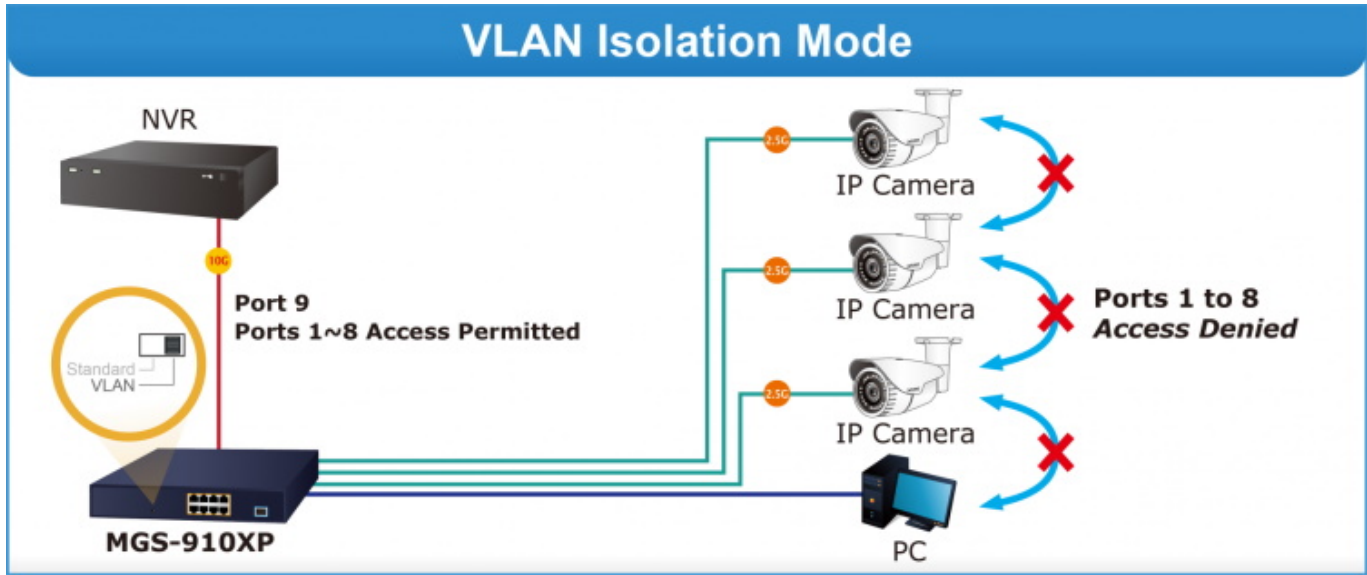

Zařízení je svým provedením vhodné jak pro instalaci do domácích nebo kancelářských prostorů, tak pro aplikace v lokálních rozvaděčích.

Výstupní výkon PoE portů je regulován v závislosti na příkonu napájených zařízení mechanismy EEE (Energy-Efficient Ethernet) podle IEEE 802.3az.

PoE funkce:

Celkový napájecí výkon: 120 W, IEEE 802.3af, IEEE 802.3at

Počet injektorů: 8× až 32 W

Typ napájení: End-span

Pokročilé funkce:

1. ochrana (obvodu) proti rušení mezi porty
2. automatická detekce napájeného zařízení

New Generation of Multigigabit Switch

1Gbps **2.5X Speed** 2.5Gbps

Standard Mode (default)

2.5G 2.5G UTP with PoE

VLAN Isolation Mode

-  10GBASE-SR/LR Fiber Optic
-  2.5G UTP with PoE
-  1000BASE-T UTP

Up to 8 PoE IP Cameras & APs