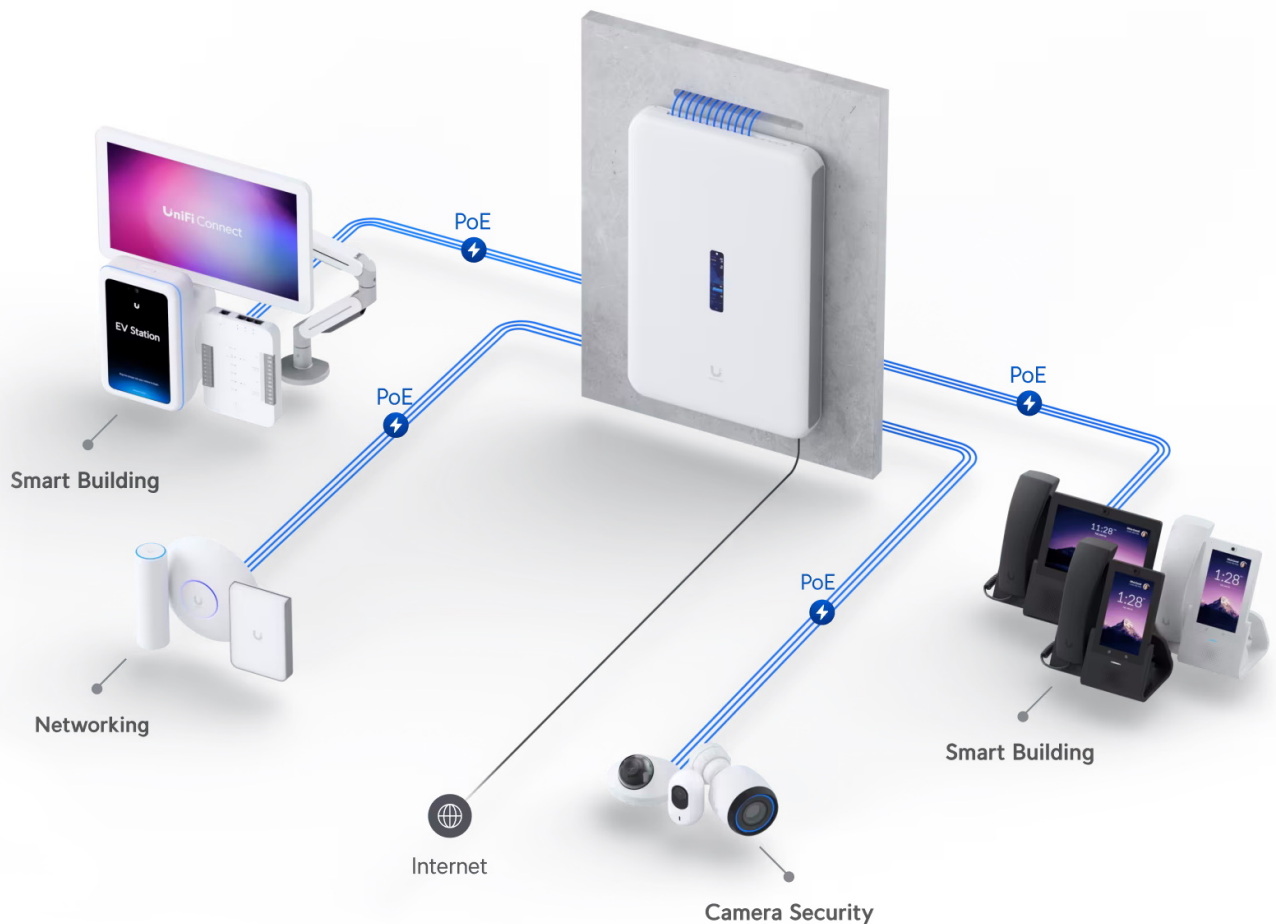

UBIQUITI UNIFI DREAM WALL

Cena celkem:	26 756 Kč
	(bez DPH: 22 112 Kč)
Běžná cena:	29 431 Kč
Ušetříte:	2 676 Kč
Kód zboží:	NAAUBT1152
Part No.:	UDW
Záruka:	26 měs.
Stav:	Nové zboží

Popis

Ubiquiti UniFi Dream Wall

All-in-one **UniFi OS konzole** spojuje bezpečnostní bránu, vysokorychlostní přístupový bod, síťový videorekordér (**NVR**) a gigabitový **PoE** přepínač do jednoho kompaktního zařízení, které lze snadno instalovat **na stěnu**. Pomáhá domácím i firemním majitelům hladce rozšiřovat a spravovat síť díky vysokorychlostnímu připojení se dvěma sítěmi WAN (porty **10G SFP+ a 2,5GbE RJ-45**). Integrovaný přístupový bod využívá standard **802.11ax (Wi-Fi 6)** a nabízí přenosovou rychlost (agregovaná propustnost) až **2,7 Gbps**. Díky integrovaným anténám se ziskem **6 dBi (5 GHz)** a **5,9 dBi (2,4 GHz)** poskytuje spolehlivou oboustrannou komunikaci mezi AP a více než 300 klienty.

Zařízení je vybaveno operačním systémem **UniFi OS** a poskytuje plnou kontrolu nad všemi zařízeními UniFi, včetně přístupových bodů, kamer, telefonů a čteček. Je to také konzole pro budoucnost, protože na ní bude možné spouštět všechny připravované aplikace UniFi OS.

Zabezpečení nové generace:

- Pravidla brány firewall zaměřená na aplikace
- Detekce hrozeb IPS/IDS na základě signatur
- Filtrování obsahu, zemí, domén a reklam
- Segmentace provozu na základě VLAN/podsítí
- Plně stavový firewall