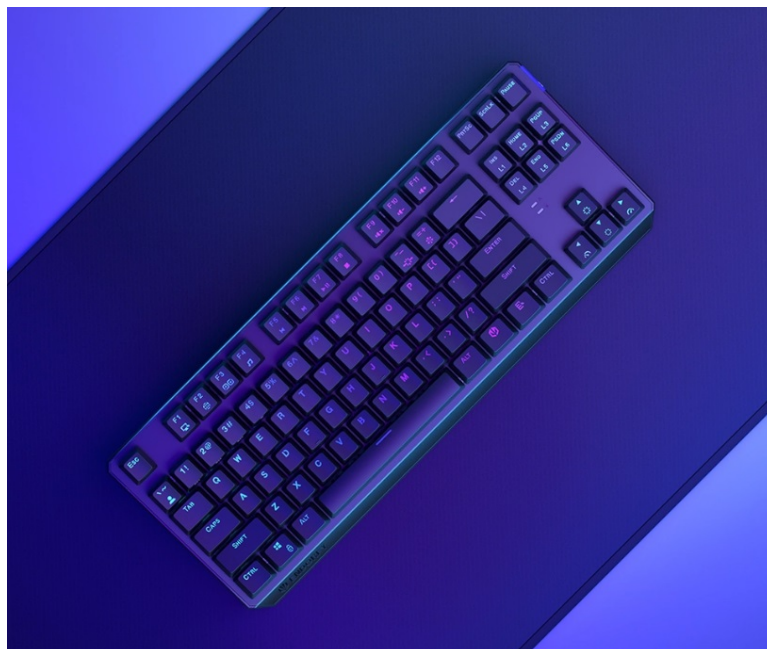

ENDORFY THOCK TKL WIRELESS RED

Cena celkem:	1 331 Kč (bez DPH: 1 100 Kč)
Běžná cena:	1 464 Kč
Ušetříte:	133 Kč
Kód zboží:	KLAEND12501
Part No.:	EY5C005
Záruka:	24 měs.
Stav:	Nové zboží

Popis**Endorfy Thock TKL Wireless Red - herní klávesnice, která vám dá volnost**

Herní bezdrátová klávesnice Endorfy Thock TKL Wireless Red, se kterou absolvujete virtuální bitvy bez omezujícího kabelu. Navíc díky **kompaktním rozměrům** šetří místo na stole, takže máte prostor pro další gamingové příslušenství nebo občerstvení. Uplatní se nejen ve hrách, ale také pracovní a kreativní činnosti. Veškeré výzvy zvládne bezdrátově od pracovního stolu i třeba z pohodlí gauče. **Klávesnice Endorfy Thock TKL Wireless Red** svou dominanci potruhuje přítomnostní **mechanických spínačů Kailh Red**, které se vyznačují enormní **životností až 70 milionů kliknutí** a **ultrarychlými reakcemi**.

Jsou ideální do situací, kde musíte bleskově reagovat, útočit, zasadit finální úder nebo dělat nejrůznější comba. Gamingová klávesnice Endorfy Thock TKL Wireless Red nabízí **3 způsoby připojení**. Kromě tradičního **kabelu** disponuje také technologií **Bluetooth** nebo **2,4GHz rozhraním** pro bezdrátovou konektivitu. Díky **robustní konstrukci** se nemusíte bát nechtěného poškrábání nebo poškození při přenášení a můžete hrát naplno a s maximální agresivitou. Stabilní pozici zajistí praktické **vyklápěcí nožky**. Samozřejmostí je podpora stylového **barevného ARGB podsvícení**.