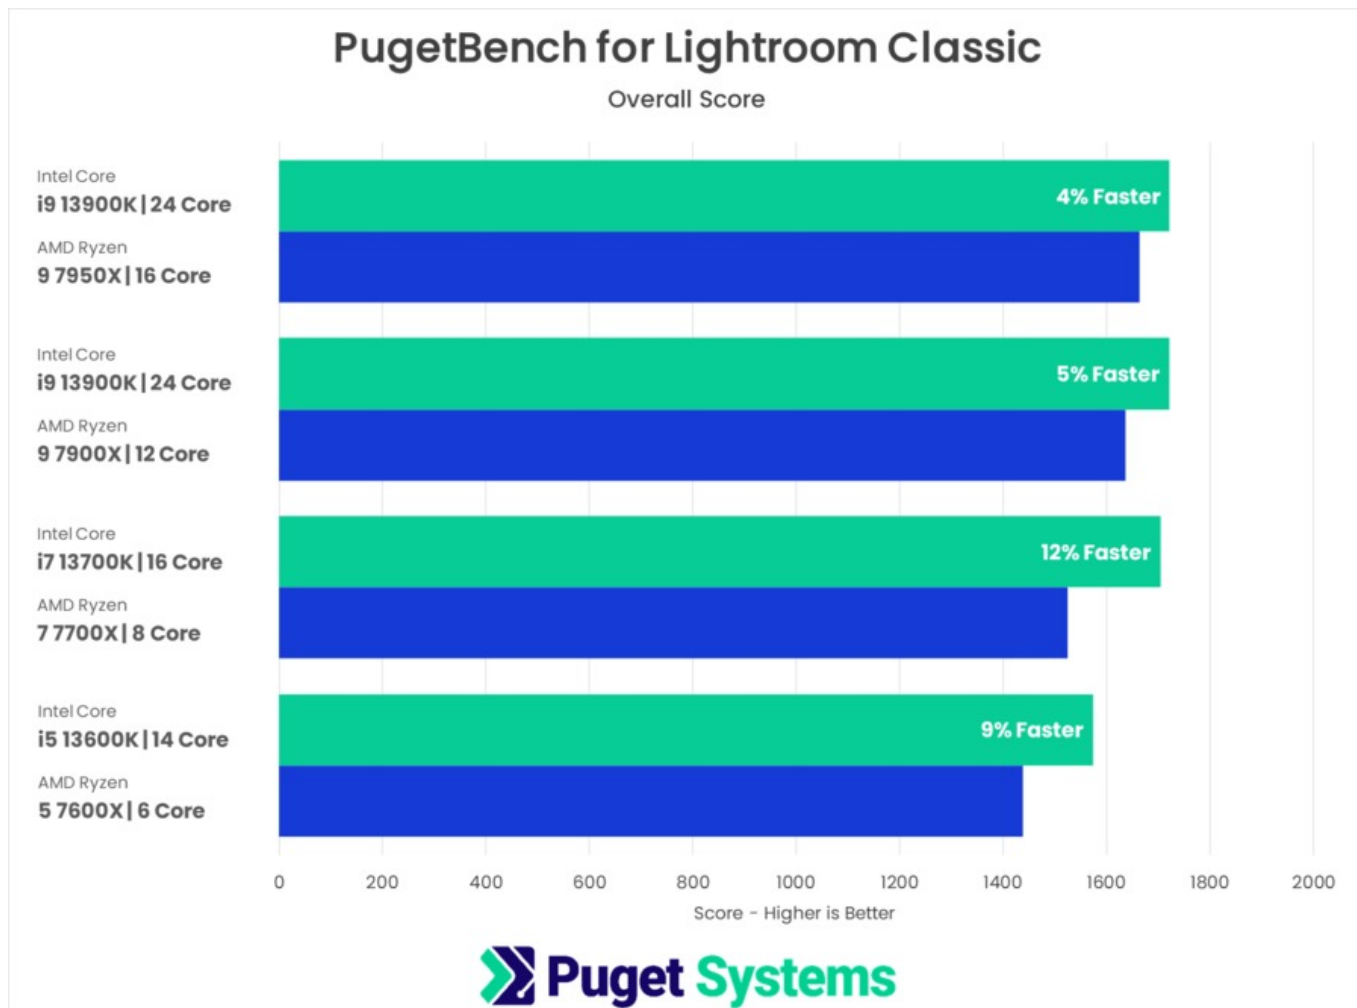

HAL3000 Workstation Creator Pro je výkonnou pracovní stanicí s desetijádrovým procesorem Intel Core i5-13400. Sestava nabízí široké možnosti úprav přes náš konfigurátor a představuje schopný základ pro různorodou práci za rozumnou pořizovací cenu.

Desetijádrový procesor Intel Core i5-13400 nabízí nadstandardní výkon ve všech populárních tvůrčích aplikacích. Vysoká frekvence CPU až 4,6GHz zajišťuje svižný chod projektů i dobré renderovací časy videí v kvalitě Full HD a QHD. Integrovaná grafická karta Intel UHD Graphics 730 poskytuje základní grafickou akceleraci. Počítač také disponuje dostatkem DDR4 operační paměti pro zpracování objemných archivů dat a běh několika aplikací současně. Rychlé reakce systému i programů obstarává ultrarychlé NVMe PCIe SSD.

PugetBench for Photoshop

Overall Score

Dříve či později vznikne otázka, zda potřebuji či využiji 10-bit hloubku barev, ale jak se rozhodnout správně a k čemu je hloubka barev vhodná? 10-bit hloubka barev zaručuje čistší a věrohodnější zobrazení všech barev a redukuje tzv. barevné přechody v obraze. Aplikace jako Adobe Photoshop dokáže pracovat v 10-bit režimu a využít celý potenciál zapojení, naproti tomu Adobe Lightroom pracuje maximálně v 8-bit režimu. Před nákupem je potřeba zhodnotit, který program je k práci využíván nejvíce a zda příplatek za 10-bit zobrazení, tedy hlavně kvalitní monitor, stojí.