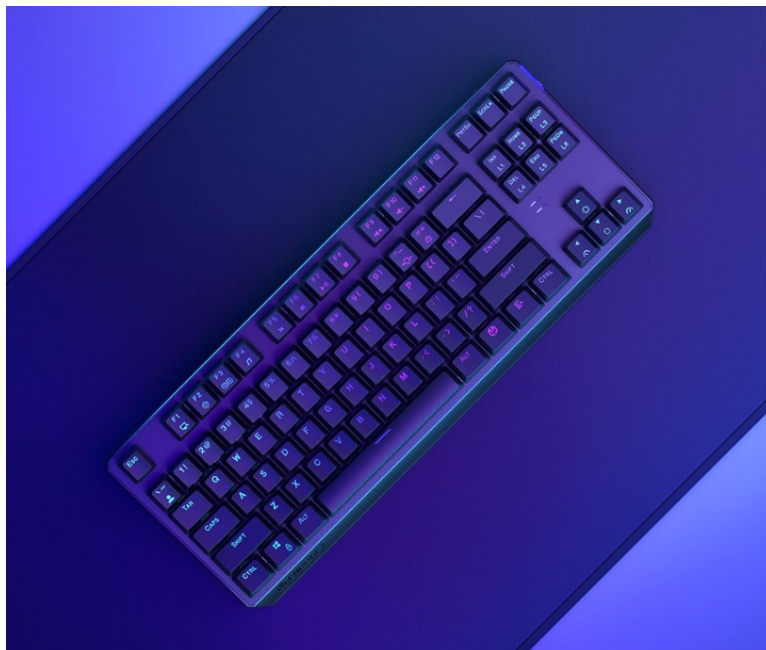

ENDORFY THOCK TKL WIRELESS BLACK

Cena celkem:	1 746 Kč
	(bez DPH: 1 443 Kč)
Běžná cena:	1 921 Kč
Ušetříte:	175 Kč
Kód zboží:	KLAEND1260
Part No.:	EY5A081
Záruka:	24 měs.
Stav:	Nové zboží

Popis

Endorfy Thock TKL Wireless Black - herní klávesnice, která vám dá volnost

Herní bezdrátová klávesnice Endorfy Thock TKL Wireless Black, se kterou absolvujete virtuální bitvy i pracovní činnosti bez omezujícího kabelu. Navíc díky **kompaktním rozměrům** šetří místo na stole, takže máte prostor pro další gamingové příslušenství nebo občerstvení. Uplatní se nejen ve hrách, ale také pracovní a kreativní činnosti. Veškeré výzvy zvládne bezdrátově od pracovního stolu i třeba z pohodlí gauče. **Klávesnice Endorfy Thock TKL Wireless Black** svou dominanci potrhne přítomností **mechanických spínačů Kailh Black**, které se vyznačují enormní **životností až 70 milionů kliknutí** a skvělou odezvou při každém stisknutí.

Spínače Kailh Black podporují komfortní činnost při lehce zvýšené síle aktivace. Díky tomu vám umožní nejenom hraní her, ale také tvořit. Uplatní se při psaní dokumentů, e-mailů, příspěvků na blog apod. A jakmile vyřídíte administrativní povinnosti, je čas naskočit do hry. Gamingová klávesnice Endorfy Thock TKL Wireless Black nabízí **3 způsoby připojení**. Kromě tradičního **kabelu** disponuje také technologií **Bluetooth** nebo **2,4GHz rozhraním** pro bezdrátovou konektivitu. Díky **robustní konstrukci** se nemusíte bát nechtěného poškrábání nebo poškození při přenášení a můžete hrát naplno a s maximální agresivitou. Stabilní pozici zajistí praktické **vyklápěcí nožky**. Samozřejmostí je podpora stylového **barevného ARGB podsvícení**.