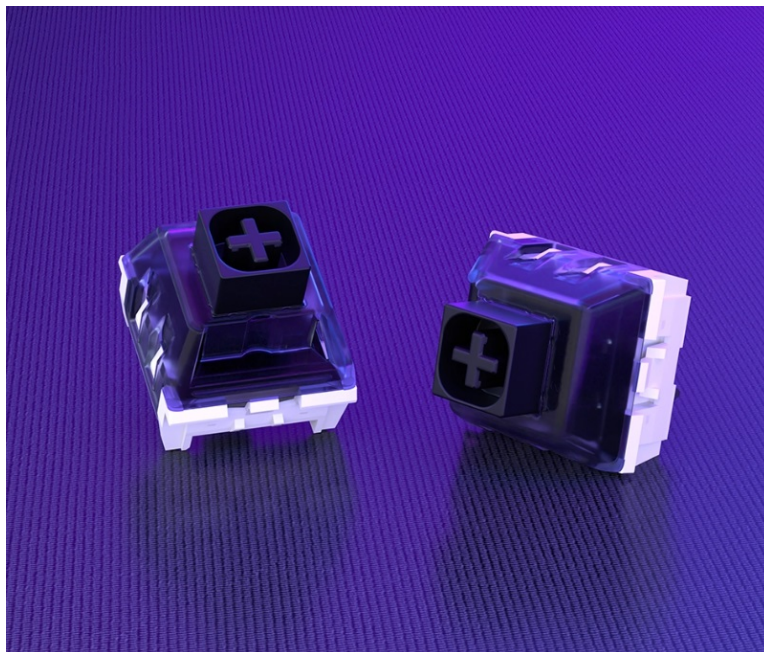

Herní bezdrátová klávesnice Endorfy Thock TKL Wireless Black, se kterou absolvujete virtuální bitvy i pracovní činnosti bez omezujícího kabelu. Navíc díky **kompaktním rozměrům** šetří místo na stole, takže máte prostor pro další gamingové příslušenství nebo občerstvení. Uplatní se nejen ve hrách, ale také pracovní a kreativní činnosti. Veškeré výzvy zvládne bezdrátově od pracovního stolu i třeba z pohodlí gauče. **Klávesnice Endorfy Thock TKL Wireless Black** svou dominanci potrhne přítomností **mechanických spínačů Kailh Black**, které se vyznačují enormní **životností až 70 milionů kliknutí** a skvělou odezvou při každém stisknutí.

Spínače Kailh Black podporují komfortní činnost při lehce zvýšené síle aktivace. Díky tomu vám umožní nejenom hraní her, ale také tvořit. Uplatní se při psaní dokumentů, e-mailů, příspěvků na blog apod. A jakmile vyřídíte administrativní povinnosti, je čas naskočit do hry. Gamingová klávesnice Endorfy Thock TKL Wireless Black nabízí **3 způsoby připojení**. Kromě tradičního **kabelu** disponuje také technologií **Bluetooth** nebo **2,4GHz rozhraním** pro bezdrátovou konektivitu. Díky **robustní konstrukci** se nemusíte bát nechtěného poškrábání nebo poškození při přenášení a můžete hrát naplno a s maximální agresivitou. Stabilní pozici zajistí praktické **vyklápěcí nožky**. Samozřejmostí je podpora stylového **barevného ARGB podsvícení**.