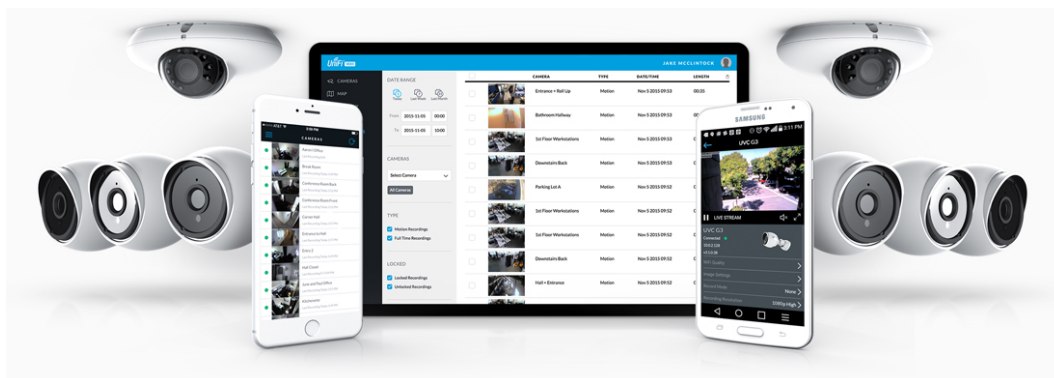

Kamera **UniFi Protect G5 Dome** poskytuje čistý a ostrý obraz v **rozlišení 2688 x 1512 při 30 fps** s možností nočního vidění.

Kamera podporuje aktivní **PoE napájení (37-57 V DC)**. Balení neobsahuje PoE injektor.

- 5 Mpx CMOS senzor (4 Mpx video)
- Úhel záběru: 102,4° horizontálně, 71,4° vertikálně, 134,3° diagonálně
- IR přísvit (noční režim) s dosahem až 10 m
- Vylepšený dynamický rozsah
- Videokomprese H.264 a MJPEG
- Mikrofon + reproduktor (mikrofon lze softwarově vypnout)
- Krytí IPX4 + IK08 (antivandal)
- PoE napájení
- Správa skrze aplikaci UniFi Protect (verze 2.2.7 nebo 2.7.18 a novější (web) / 1.10.0 a novější (chytrý telefon))

Kamera je součástí produktové řady **UniFi Protect**, kde je největší předností centralizovaná správa všech zařízení v jediném softwaru. Software UniFi Protect je předinstalovaný na serveru **UniFi Protect NVR** (IPZUBT1003) pro Full HD záznam až 50 kamer, **UniFi Cloud Key Gen2 Plus** (NAOUBT1019) pro záznam až 15 kamer nebo **UniFi Dream Machine PRO** (NAAUBT1121) pro záznam až 32 kamer.

Výhoda serverů je, že spolupracují s aplikacemi pro mobilní zařízení, díky tomu můžete mít váš kamerový systém neustále pod dohledem.*

[Aplikace UniFi Protect pro mobilní zařízení s Androidem](#)

[Aplikace UniFi Protect pro mobilní zařízení s iOS](#)