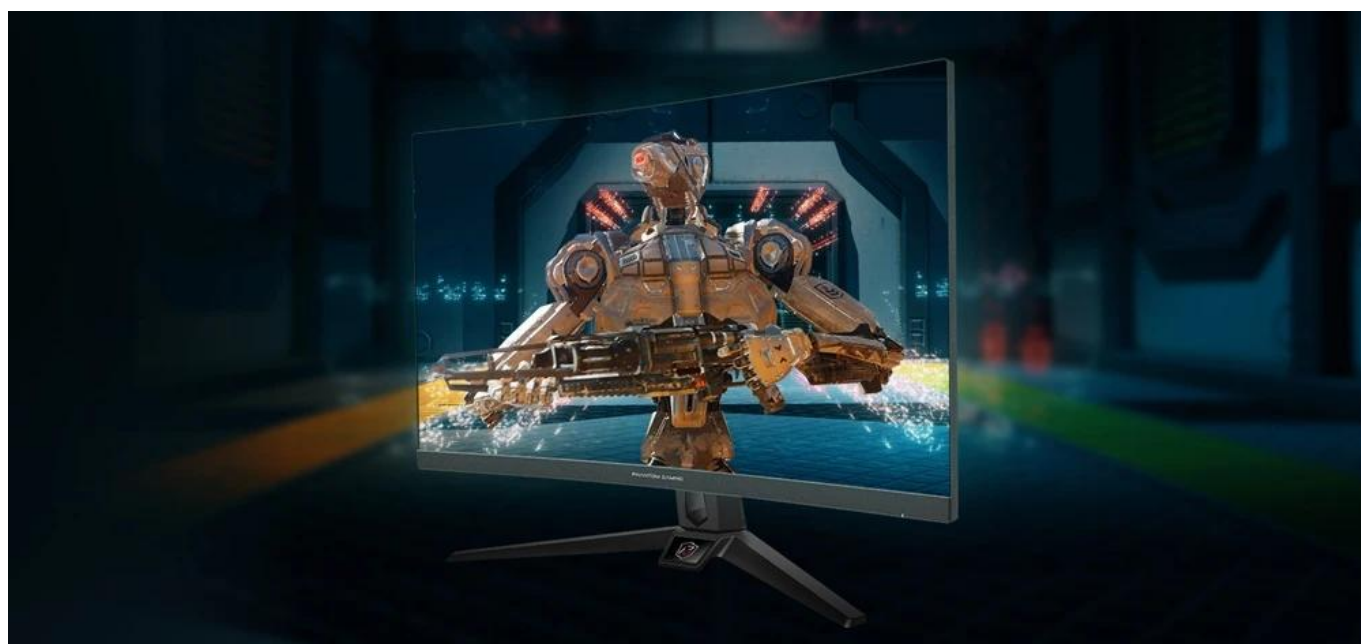

Herní monitor ASRock PG27F15RS1A, se kterým si gamingové zážitky užijete plynule a bez kompromisů. Vyznačuje se rychlou **obnovovací frekvencí 240 Hz** a **nízkou odezvou 1 ms** při každém pohybu. Díky tomu se postará o obraz bez rozmazání a vaši výhodu v akčních hrách, střílečkách a dalších žánrech, ve kterých je rychlost na prvním místě.

Displej s úhlopříčkou 27 palců poskytuje komfortní plochu pro zobrazení herních scénérií, ale také filmů, videí a dalšího digitálního obsahu. Navíc díky zakřivenému designu podporuje maximální komfortní sledování. **Full HD rozlišení** produkuje ostrý obraz a potřebné detaily. **VA panel** nabízí výraznější barvy, hlubší černou a vylepšený kontrast.