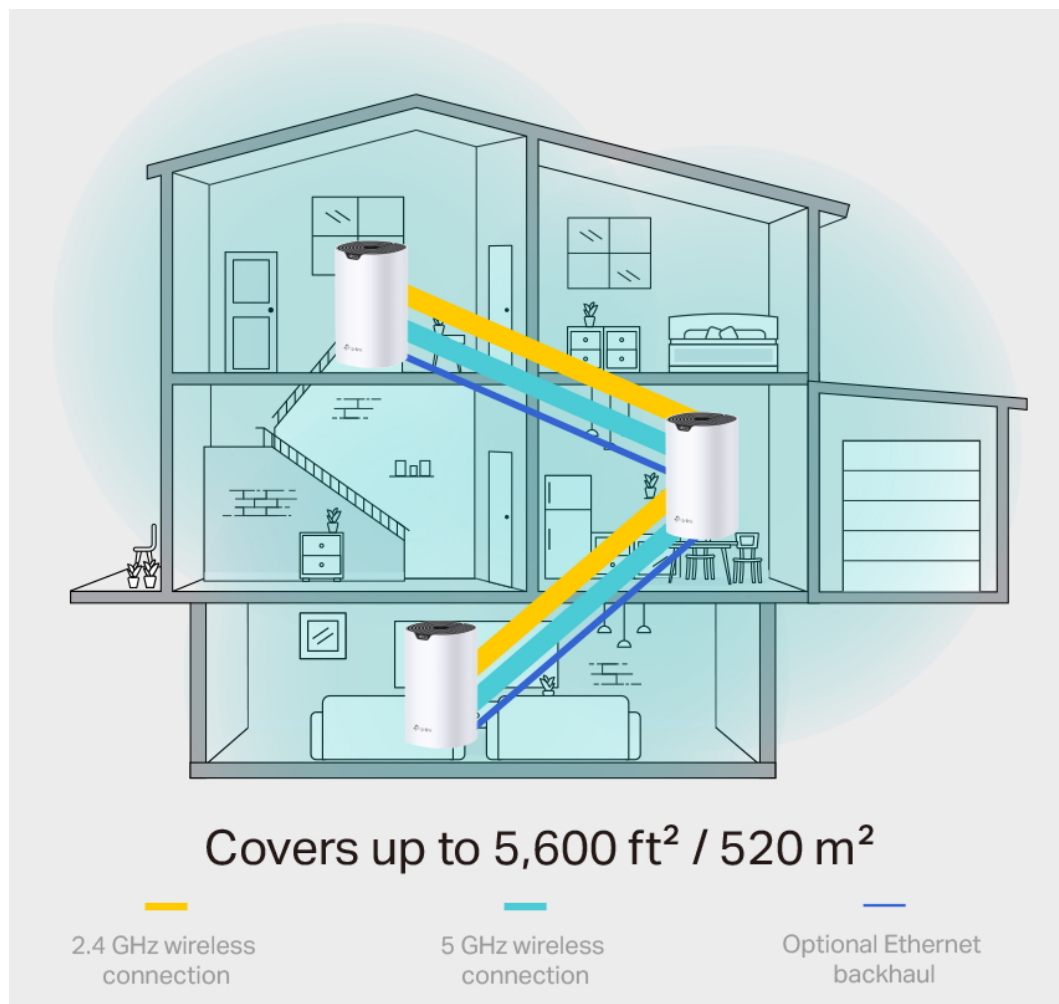

5 GHz  **1300 Mbps**

2.4 GHz  **600 Mbps**

- **Rychlost Wi-Fi 1900 Mb/s:** Sledujte své oblíbené seriály v rozlišení 4K s kombinovanou rychlostí až 1900 Mb/s (600 Mb/s v pásmu 2,4 GHz a 1300 Mb/s v pásmu 5 GHz) s technologií 3x3 MU-MIMO.
- **Připojení více než 100 zařízení:** Deco si poradí s datovými přenosy i v těch nejužších sítích a zajistí spolehlivé připojení pro více než 100 zařízení.
- **Bezproblémové pokrytí silnějším signálem:** Díky pokročilé technologii mesh mezi sebou jednotky Deco spolupracují, aby vytvořily sjednocenou síť s jedním názvem. Zařízení se automaticky přepojují mezi jednotkami Deco, jak se pohybujete po domě.
- **Plně gigabitový ethernet:** Tři gigabitové ethernetové porty WAN/LAN poskytují spolehlivý přístup k internetu s vysokou rychlostí.
- **Robustní rodičovská kontrola:** Omezte čas strávený na internetu a zablokujte nevhodné webové stránky na

Zabíják mrtvých zón Wi-Fi

Deco S7 nabízí snadný způsob, jak zajistit silný Wi-Fi signál v každém rohu vašeho domu, na ploše až 195 m² (sada s 1 jednotkou). Bezdrátová připojení a volitelné páteřní ethernetové připojení pracují společně na propojení jednotek Deco, díky čemuž bude vaše síť rychlejší a zajistí nepřerušované připojení všech zařízení.