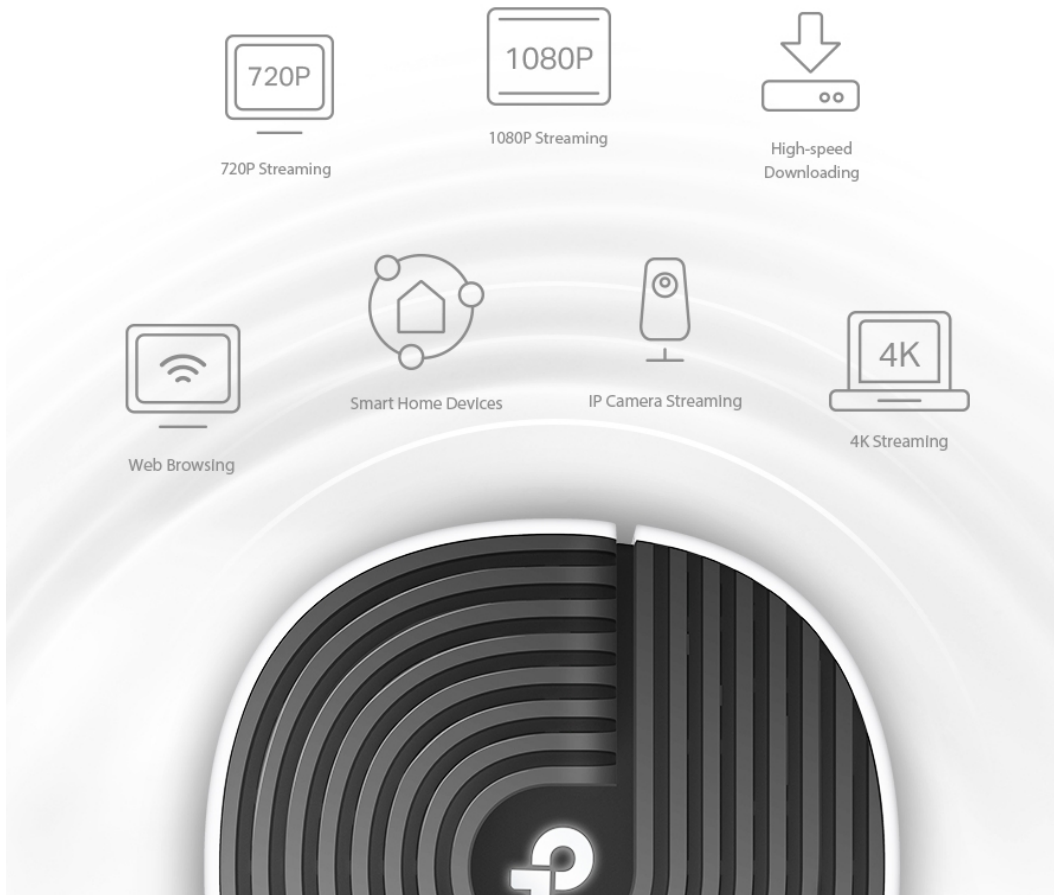

Deco S7 využívá systém více jednotek k dosažení bezproblémového celoplošného Wi-Fi pokrytí - **eliminuje slabé oblasti signálu** jednou provždy! Pro pokrytí menších oblastí může jednotka fungovat i samostatně. Díky pokročilé technologii **Deco Mesh** spolupracují jednotky na vytvoření jednotné sítě s jediným názvem sítě.

základě jedinečných profilů, které lze vytvořit pro každého člena rodiny.

- **Dva režimy v jednom:** Funguje jako router nebo přístupový bod pro vytvoření flexibilní domácí sítě.
- **Snadné nastavení:** Skutečně jednoduché nastavení s aplikací Deco, která vás provede krok za krokem.

Zabíják mrtvých zón Wi-Fi

Deco S7 nabízí snadný způsob, jak zajistit silný Wi-Fi signál v každém rohu vašeho domu, na ploše až 195 m² (sada s 1 jednotkou). Bezdrátová připojení a volitelné páteřní ethernetové připojení pracují společně na propojení jednotek Deco, díky čemuž bude vaše síť rychlejší a zajistí nepřerušované připojení všech zařízení.

Connections for over 100 Devices

2v1 režim routeru a přístupového bodu

Flexibilní a multifunkční jednotka Deco S7 má spoustu funkcí, aby mohla plnit roli routeru nebo přístupového bodu. Jednoduše si vyberte režim, který vyhovuje vašim aktuálním síťovým požadavkům, a využijte maximální flexibilitu bezdrátového připojení.