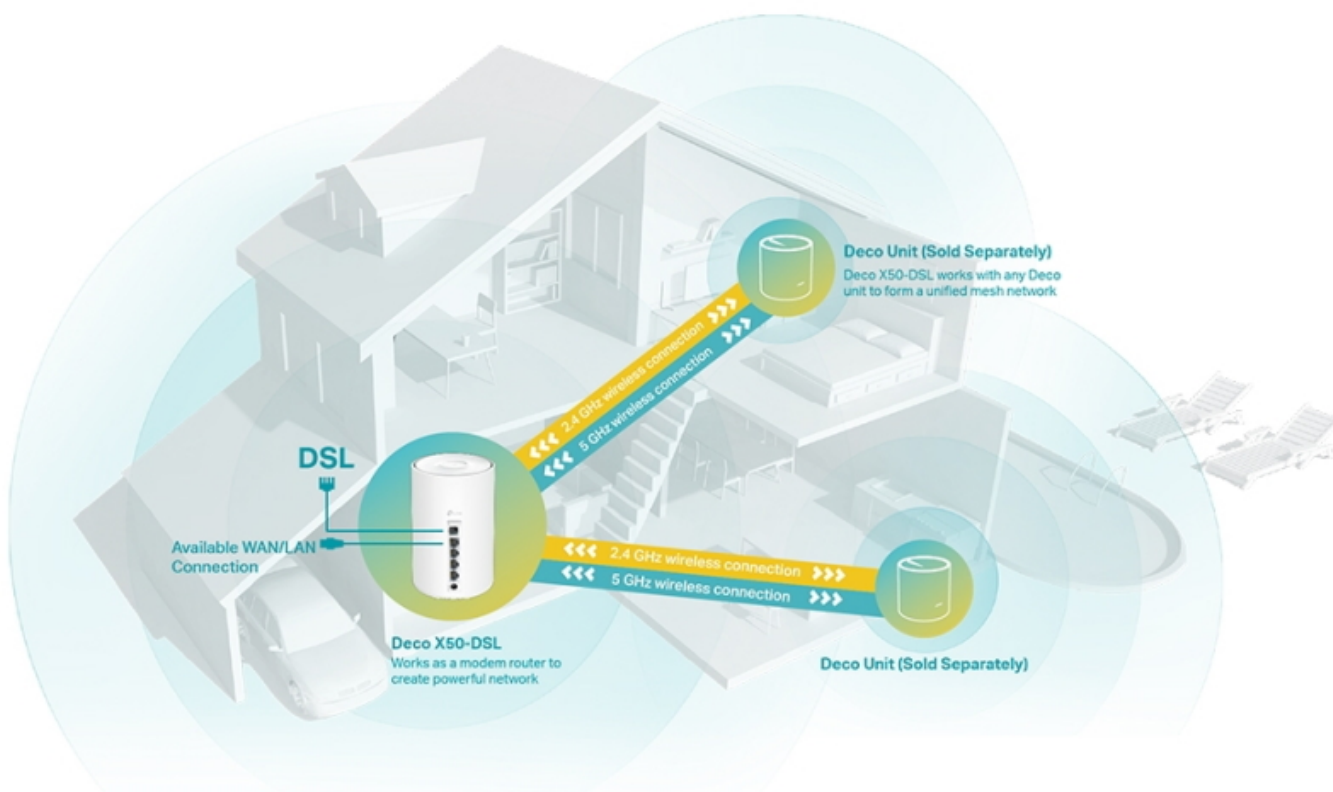

### TP-Link Deco X50-DSL 1 ks

Deco X50-DSL využívá systém více jednotek k dosažení bezproblémového celoplošného Wi-Fi pokrytí - eliminuje slabé oblasti signálu jednou provždy! Pro pokrytí menších oblastí může jednotka fungovat i samostatně. Díky pokročilé technologii **Deco Mesh** spolupracují jednotky na vytvoření jednotné sítě s jediným názvem sítě.

Vestavěný **VDSL/ADSL modem** podporuje superrychlý **profil 35b**, který poskytuje rychlost downstream **až 350 Mb/s**, můžete si tak vychutnat streamování v rozlišení 4K, hraní her či videohovory bez zpoždění. K tomu nabízí také stabilní spojení rychlostí **až 3000 Mb/s** s podporou standardu **802.11ax (Wi-Fi 6)** a je tak ideální pro pokrytí celé domácnosti bezdrátovým signálem. Mezi další výhody patří také kompatibilita s hlasovým ovládním **Amazon Alexa nebo Google Assistant**.

### Ultra vysoké přenosové rychlosti Mesh Wi-Fi 6

Díky vybavení technologií Wi-Fi 6 je Deco Mesh systém navržen k tomu, aby poskytoval výrazné zlepšení v pokrytí, rychlosti a celkové kapacitě. Pořídte si nejnovější Wi-Fi Mesh systém a získáte výhody sítě budoucnosti, která poskytuje vyšší přenosovou rychlost a připojí více zařízení.