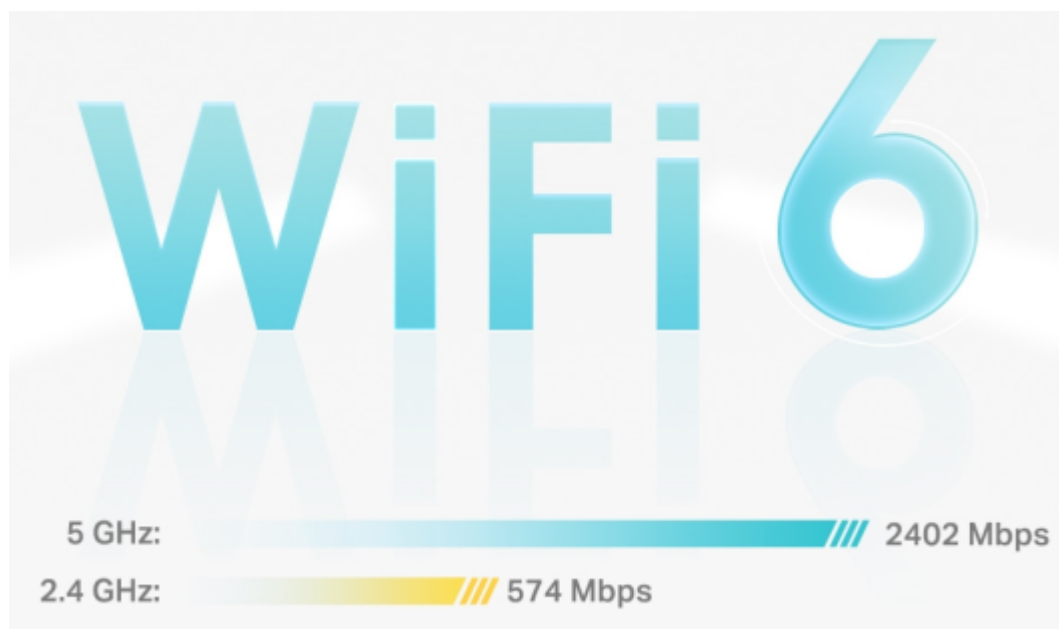

Užijte si Wi-Fi s vylepšeným zabezpečením

Přizpůsobte si domácí síť pomocí sady funkcí vylepšeného zabezpečení. Ať už chráníte vaše citlivá data nebo omezujete přístup dětí a hostů, Deco X50-DSL vám poskytuje nástroje, které potřebujete k plné správě vaší Wi-Fi.

Rychlé nastavení pomocí aplikace Deco

Rožbalte Deco, nainstalujte aplikaci a poté jednoduše postupujte podle pokynů na obrazovce. Deco se postará o zbytek a vaši síť zprovozní během několika minut.

Řada Deco X50-DSL je samozřejmě **zpětně kompatibilní** se všemi Deco modely.