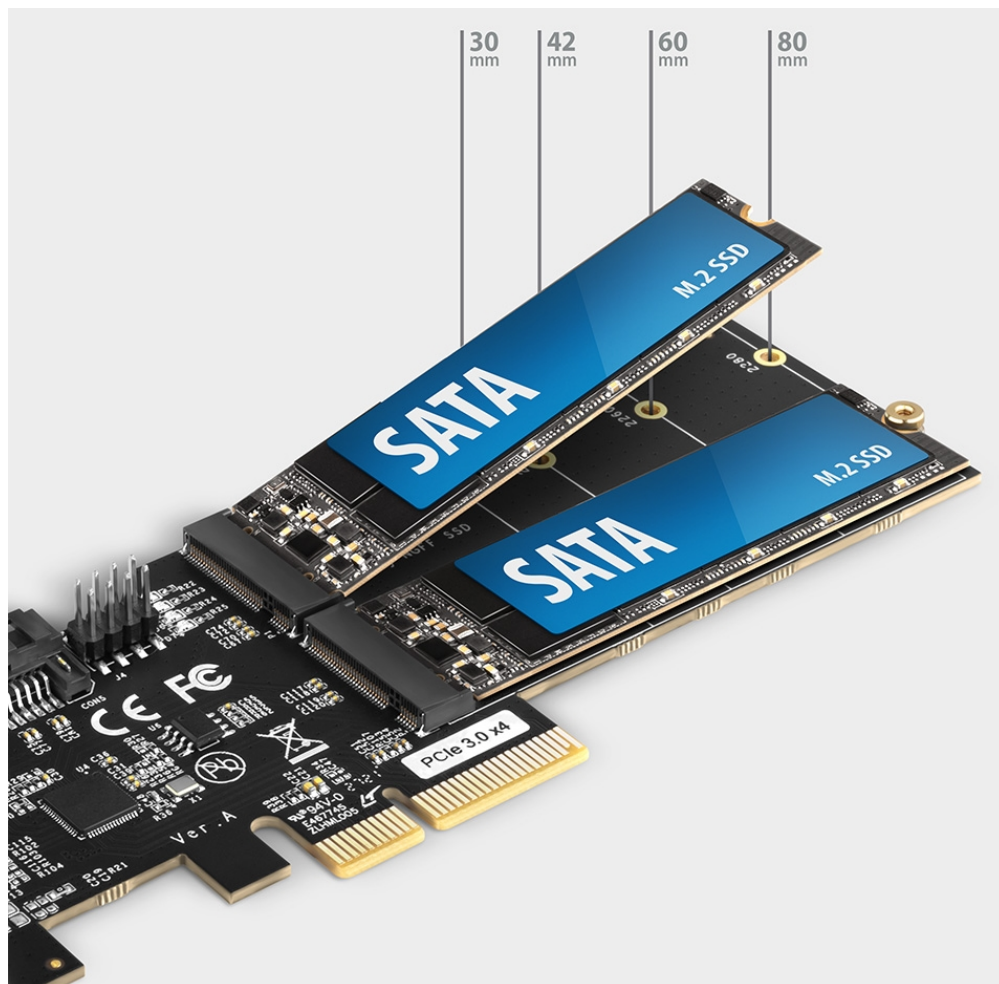

## AXAGON PCES-SA4M2

Cena celkem:	<b>859 Kč</b>
	<b>(bez DPH: 710 Kč)</b>
Běžná cena:	<b>945 Kč</b>
Ušetříte:	<b>86 Kč</b>
Kód zboží:	RADAXA1095
Part No.:	PCES-SA4M2
Záruka:	24 měs.
Stav:	Nové zboží

### AXAGON PCES-SA4M2

Řadič do slotu PCIe x2 pro připojení **dvou M.2 disků** do velikosti **až 80 mm**. Adaptér je napájen přímo z PCIe sběrnice, není nutné externí napájení.

Navíc nabízí také **dvojici nezávislých SATA portů** pro rozšíření vašeho počítače např. o pevné disky či optickou mechaniku.

Díky přibalené **low profile záslepce** lze řadič osadit jak do standardní, tak i do nízkoprofilové PC skříně.