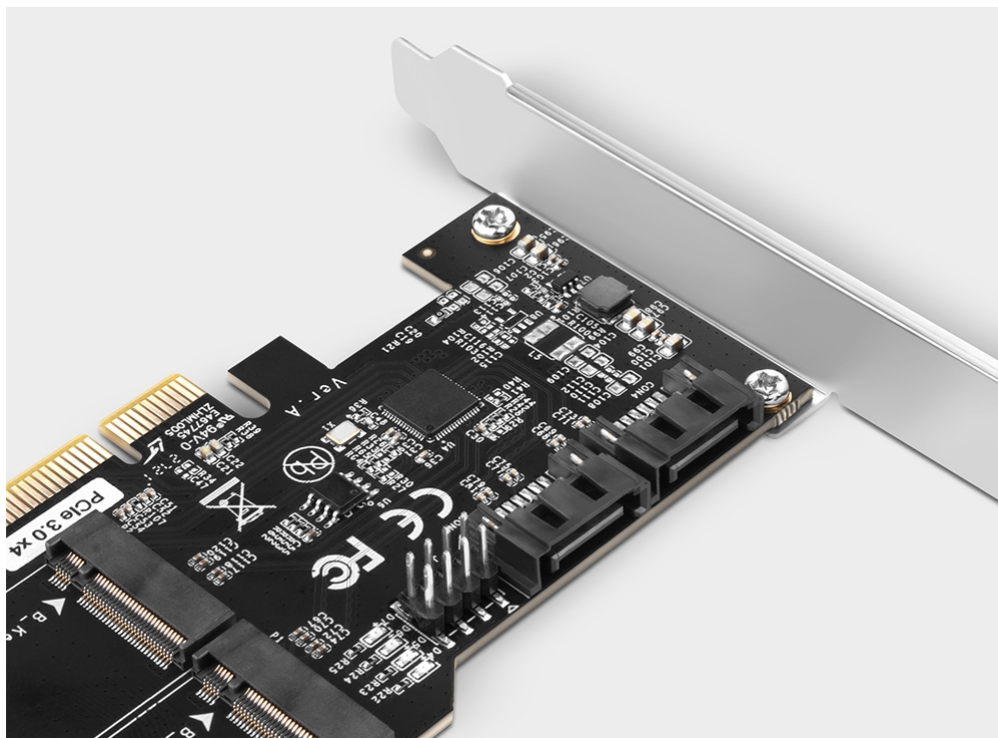

## AXAGON PCES-SA4M2

Cena celkem:	<b>859 Kč</b>
	<b>(bez DPH: 710 Kč)</b>
Běžná cena:	<b>945 Kč</b>
Ušetříte:	<b>86 Kč</b>
Kód zboží:	RADAXA1095
Part No.:	PCES-SA4M2
Záruka:	24 měs.
Stav:	Nové zboží

### AXAGON PCES-SA4M2

Řadič do slotu PCIe x2 pro připojení **dvou M.2 disků** do velikosti **až 80 mm**. Adaptér je napájen přímo z PCIe sběrnice, není nutné externí napájení.

Navíc nabízí také **dvojici nezávislých SATA portů** pro rozšíření vašeho počítače např. o pevné disky či optickou mechaniku.

Díky přibalené **low profile záslepce** lze řadič osadit jak do standardní, tak i do nízkoprofilové PC skříně.

## ZÁKLADNÍ SPECIFIKACE

**Rozhraní:** PCIe 3.0 x2, kompatibilní s x4/x8/x16

**Konektory:** 2x SATA, 2x M.2

**Podporované formáty SSD:** M.2 SATA B-Key a B+M-Key (2230/2242/2260/2280)

**Obsah balení:**