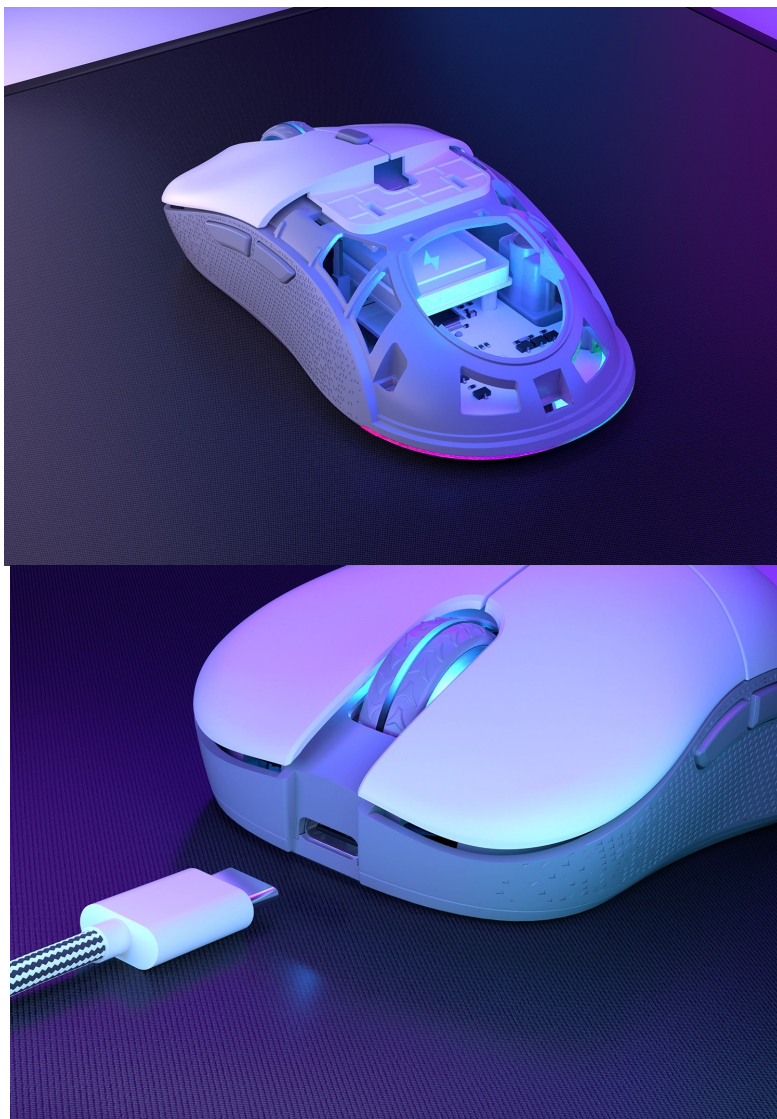

Partáci do bitvy - mikropsínače Kailh GM 8.0

Herní myš Endorfy GEM Plus Wireless je vybavena mikropsínači Kailh GM 8.0, které chcete po svém boku do každé výzvy. Kailh GM 8.0 se vyznačují **ultra rychlou odezvou** a extra dlouhou **životností 80 milionů kliků**. Můžete se na ně spolehnout při náročné práci i dlouhotrvajícím hraní her.

Endorfy GEM Plus Wireless

Lehká bezdrátová herní myš disponující **6 programovatelnými tlačítky** a vysoce přesným **optickým senzorem Pixart PAW3395** s nastavitelným rozlišením **až 26 000 DPI**. Textura bočních stran zajišťuje pevnější uchopení myši a tím zlepšuje celkovou ovladatelnost. Herní design doplňuje **adresovatelné RGB podsvícení**. Kvalitní spínače **Kailh GM 8.0** vydrží více než **80 milionů kliků**. Napájení zajišťuje **vestavěná dobíjecí baterie**. Připojení lze jednoduše realizovat skrze technologii **2,4 GHz** a miniaturní USB přijímač, který lze uložit v těle myši. Myš je možné používat i při dobíjení baterie díky přiloženému opletenému USB-C kabelu o délce 1,6 m.

ZÁKLADNÍ SPECIFIKACE

Typ myši: optická

Počet tlačítek: 6

Rozlišení: 400/ 800/ 1 000/ 1 500/ 2 000/ 3 000 DPI (až 26 000 DPI softwarově)

Rozhraní: 2,4 GHz (USB adaptér)

Napájení: integrovaná dobíjecí baterie

Rozměry: 126 × 65,7 × 38,5 mm