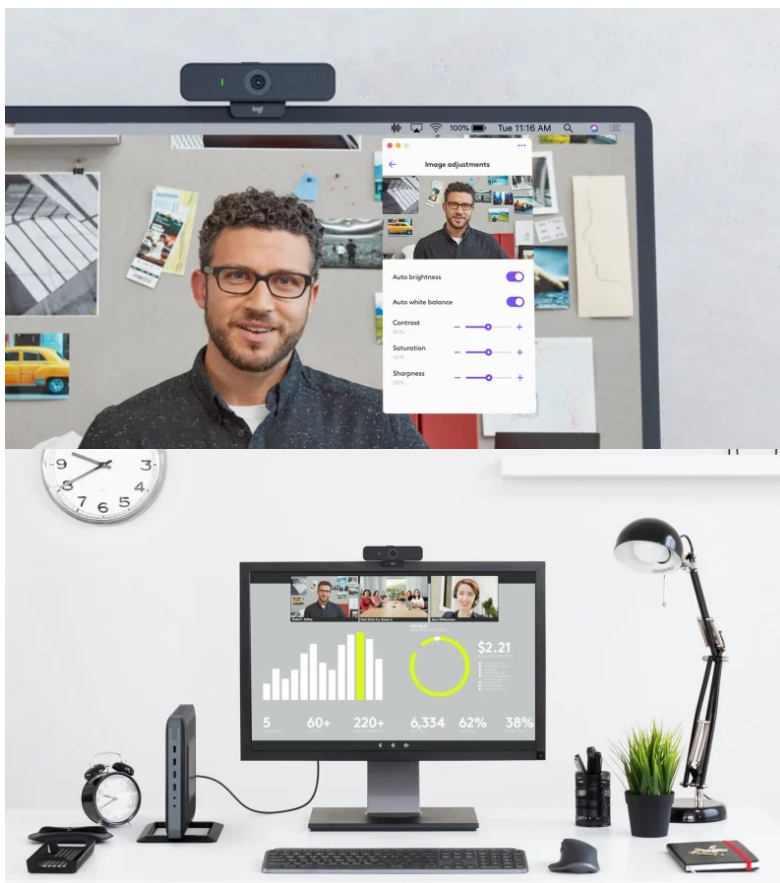

Full HD webkamera Logitech C925e pro náročnou on-line komunikaci, která vám zprostředkuje profesionální obraz i zvuk. Je navržena pro každodenní použití v kanceláři a ve sféře podnikání, podporuje potřebné protokoly a nástroje, aby videokonference byly stabilní a na patřičné úrovni. Mezi praktické funkce **webové kamery Logitech C925e** patří například **automatické zaostřování**, díky které je zajištěn čistý a věrný obraz v daném zorném poli. O optimální kvalitu obrazu se dále stará **technologie RightLight 2**. Výbava obsahuje **integrované všesměrové mikrofony**, které snímají zvuk na vzdálenost až 1 metr a podpoří jasnou a čistou on-line konverzaci.

Pomocí **aplikace Logi Tune Desktop** můžete webkameru jednoduše ovládat a přizpůsobit ji vzhledem k užívanému zařízení. Aplikace umožní například přiblížení/oddálení, úpravu barev, manuální ostření apod. **Kamera Logitech C925e** splňuje celou řadu certifikátů, díky čemuž je kompatibilní s nejoblíbenějšími komunikačními platformami, jako jsou **Microsoft Teams, Skype for Business, Zoom** nebo třeba **Google Meet**. Samozřejmostí je snadná instalace pomocí **nastavitelného klipu**. Díky tomu zařízení uchyťte na hranu displeje notebooku, na vodorovnou plochu stolu, případně na stativ.