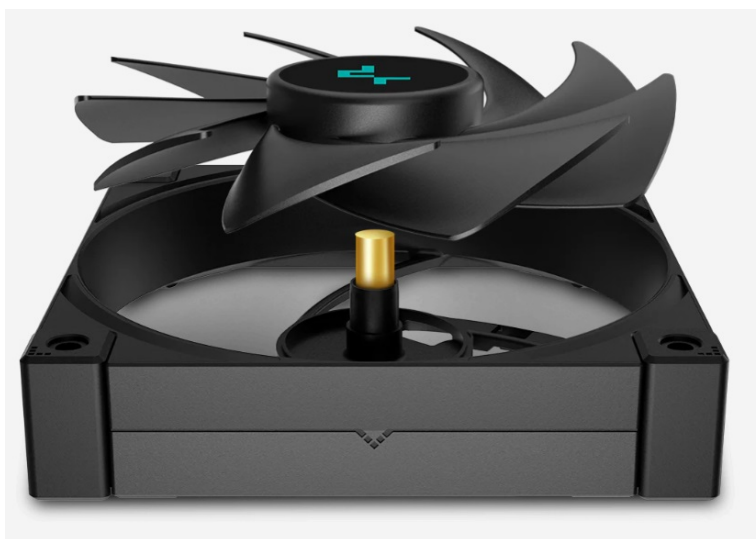

CHLDPC10421

Part No.:

R-LT520-BKAMNF-G-1

Záruka:

36 měs.

Stav:

Nové zboží

### DEEPCOOL LT520 - drží CPU v chladu

Vodní chladič DEEPCOOL LT520 určen pro chlazení širokého spektra **procesorů Intel i AMD**. Disponuje **výkonným čerpadlem 4. generace** s mikrokanálovou strukturou, která zajišťuje **optimální průtok chladicí kapaliny**. Dále se skládá z **3fázového hnacího motoru** nebo **měděné základny**. Díky tomu je vodní chladič pevný a stabilní i při vysoké provozní zátěži.

**DEEPCOOL LT520** disponuje **dvojicí ventilátorů DeepCool FK120** s precizně vyváženým poměrem výkonu a provozní účinností. Jsou vloženy do robustního rámu a spolu s **ložisky Fluid Dynamic** zajišťují dlouhou životnost i při vysokých otáčkách a spolehlivost.

## **DEEPCOOL LT520**

Vodní chladič určený pro chlazení široké škály procesorů. Vyznačuje se vysokou kvalitou, výkonem a spolehlivostí. Disponuje **dvěma 120 mm** velkými ventilátory a pumpou s **ARGB** podsvícením. Odolné opletené hadice jsou dlouhé **410 mm** a díky dostatečně širokému průměru zaručují **plynulý průtok** chladicí kapaliny.