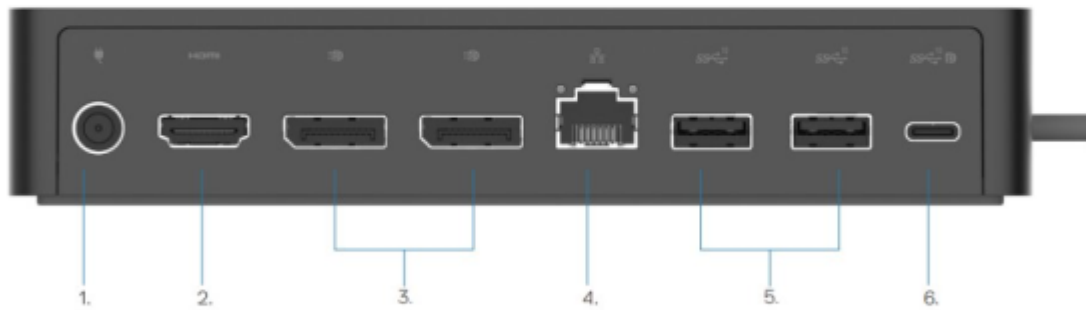

Dell UD22 Universal Dock

Dokovací stanice nabízející velké množství praktických portů. Připojení k počítači je realizováno skrze konektor **USB-C**, který slouží jak k přenosu dat, tak i k přenosu napájení. Je tak schopný na podporovaných zařízeních přenášet i napájení **do 96 W**. Stanice umožňuje připojit **až čtyři 4K monitory najednou**. V případě zapojení jednoho monitoru je možný přenos obrazu v rozlišení **až 5K**. Vysokorychlostní přístup k síti a internetu lze realizovat skrze přítomný **gigabitový RJ-45** port.

UD22 nabízí jeden HDMI, dva DisplayPort a jeden USB-C (podpora DP Alt Mode) konektor, pro zapojení až čtyř 4K monitorů. Můžete tak s jeho pomocí vytvořit pracovní stanici pro většinu běžných i komplexnějších aplikací s připojením skrze jediný port ve vašem notebooku.

Součástí balení je adaptér s výkonem 130 W. Dokovací stanice napájí připojená zařízení **do max. 96 W**.

ZÁKLADNÍ SPECIFIKACE

Rozhraní: 1x USB-C

Délka kabelu: 0,8 m

Porty: 1x HDMI, 2x DisplayPort, 1x RJ-45, 4x USB 3.2 Gen2 (USB 3.1), 2x USB-C

Rozměry: 166 x 76 x 32 mm

Hmotnost: 416 g (bez napájecího adaptéru)

Barva: černá

1.  USB 3.2 Gen 2 (10Gbps) port
2.  USB 3.2 Gen 2 (10Gbps) port with PowerShare
3.  USB 3.2 Gen 2 Type-C (10Gbps) port with PowerShare