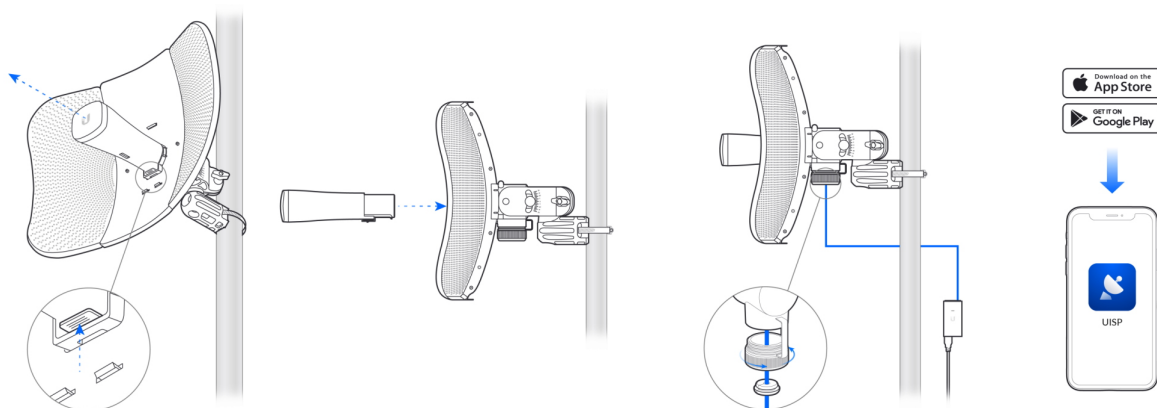

Poznámka: LTU Instant není kompatibilní se sítěmi airMAX a nepřipojí se k airMAX AC. Anténa LBE 5AC Gen 2 zůstává při přechodu na LTU Instant na svém místě.

ZÁKLADNÍ SPECIFIKACE

Frekvence: 5 GHz (5,15 až 5,95 GHz)

Propustnost: 900+ Mbps

Rozhraní: 1× GbE RJ-45, LTU

Zisk: 22 dBi

PoE: ano, pasivní (24 V)

Odolnost proti povětrnostním vlivům: IPX6

Hmotnost: 215 g/ks

Rozměry: 201,46 × 64,15 × 56,15 mm

Důležité upozornění:

System je neustále vylepšován, proto doporučujeme vždy používat aktuální verzi, kterou stahujete na stránkách Ubiquiti v sekci [Downloads](#). Zároveň je nutné zařízení provozovat v souladu s Všeobecným Oprávněním pro pásmo 5 GHz, využívat funkci DFS a vyvarovat se použití frekvencí, které používají meteorologické radary tj. 5630 a 5645 MHz.

Manuál (montážní návod):

<https://dl.ui.com/qig/ltu-instant-5>

Datasheet:

<https://dl.ui.com/ds/ltu-instant_ds.pdf>