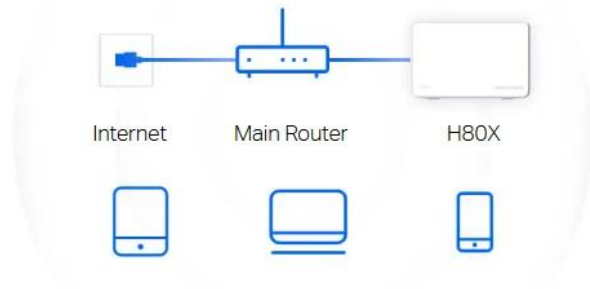

#### **Plně gigabitové porty + automatická detekce sítě WAN/LAN**

S funkcí automatické detekce sítě WAN/LAN není nutné rozlišovat mezi porty WAN/LAN. Nemusíte proto řešit zdlouhavé a složité nastavování a můžete přejít rovnou k zapojení jednotky Halo H80X. Díky plně gigabitovým portům dosáhnou vaše zařízení rychlostí až 10× vyšších než u standardních ethernetových připojení.

#### **Několik režimů pro flexibilnější nasazení**

Halo H80X podporuje různé provozní režimy podle vašich potřeb:

**Režim routeru:** Vytváří bezdrátovou síť pro všechna vaše Wi-Fi zařízení

**Režim přístupového bodu:** Rozšiřuje kabelovou síť na bezdrátovou

### Router Mode

Creates a wireless network for all your WiFi devices

### Access Point Mode

Extends a wired network and makes it wireless