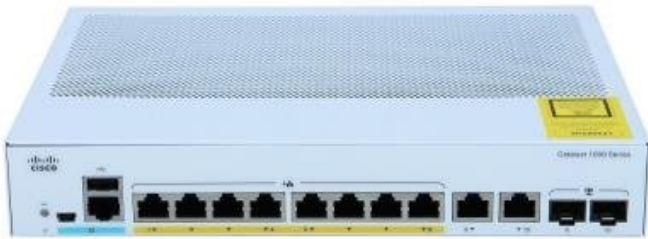

## CISCO CATALYST C1000-8P-E-2G-L

Cena celkem:

**8 034 Kč**

**(bez DPH: 6 639 Kč)**

Běžná cena:

**8 837 Kč**

Ušetříte:

**803 Kč**

Kód zboží:

NAPCSC1250

Part No.:

C1000-8P-E-2G-L

Záruka:

2147483647 doživotní

Stav:

Nové zboží

### Cisco Catalyst C1000-8P-E-2G-L

Spravovatelný switch nabízející **8 portů RJ-45** s podporou PoE+ (802.3af/at) a **2 kombo porty SFP/RJ-45** pro uplink. Celkový poskytnutý výkon pro napájení po síti může být **až 67 W**. Přepínací kapacita switche je **20 Gbps** a rychlost směrování činí **až 14,88 Mpps**.

### ZÁKLADNÍ SPECIFIKACE

**Portů:** 8x GbE RJ-45 PoE+, 2x combo 1G SFP/RJ-45, 1x RJ-45 (konzole + management), 1x mini USB typ B (konzole), 1x USB 2.0

**PoE:** ano, PoE+ (802.3af/at), budget 67 W

**Kapacita switche:** 20 Gb/s  
**Rychlost směrování:** 14,88 Mp/s  
**Rozměry:** 268 x 185 x 44 mm  
**Hmotnost:** 1,55 kg