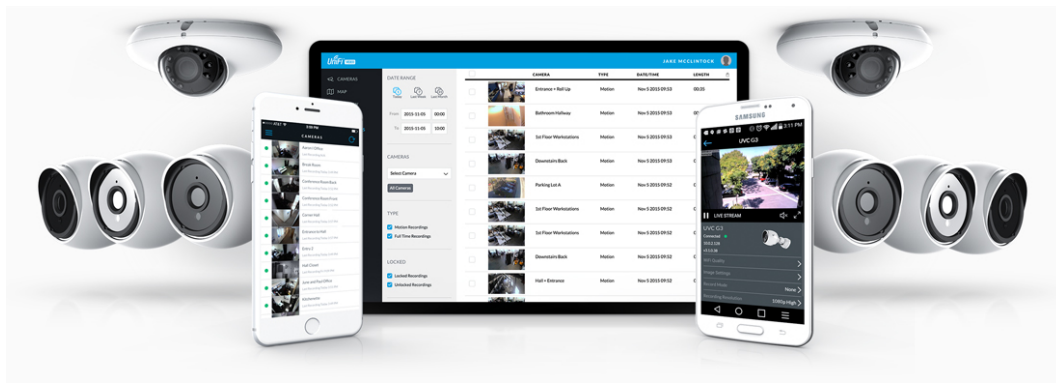

**Popis****Ubiquiti UniFi Protect Camera G4 Instant**

Kompaktní širokoúhlá **2K HD Wi-Fi kamera** s rozlišením **2688 x 1512 při 30 fps** a obousměrným audio připojením.

- 4 Mpx CMOS senzor a rozlišení 2688 x 1512 při 30 fps
- Úhel záběru 102,4° horizontálně, 54,9° vertikálně, 120,6° diagonálně
- IR přísvit (noční režim)
- Voděodolnost dle IPX5 + IK04 (antivandal)
- Video komprese H.264, MJPEG
- Mikrofon + reproduktor (mikrofon lze softwarově vypnout)
- ARM Dual-Core Cortex-A7, 2 GB DDR3, 2 GB Flash
- Venkovní provedení, možnost montáže na zeď

Kamera je součástí produktové řady **UniFi Protect**, kde je největší předností centralizovaná správa všech zařízení v jediném softwaru. Software UniFi Protect je předinstalovaný na serveru **UniFi Protect NVR** (IPZUBT1003) pro Full HD záznam až 50 kamer, **UniFi Cloud Key Gen2 Plus** (NAOUBT1019) pro záznam až 15 kamer nebo **UniFi Dream Machine PRO** (NAAUBT1121) pro záznam až 32 kamer.

Výhoda serverů je, že spolupracují s aplikacemi pro mobilní zařízení, díky tomu můžete mít váš kamerový systém neustále pod dohledem.\*

[Aplikace UniFi Protect pro mobilní zařízení s Androidem](#)

[Aplikace UniFi Protect pro mobilní zařízení s iOS](#)