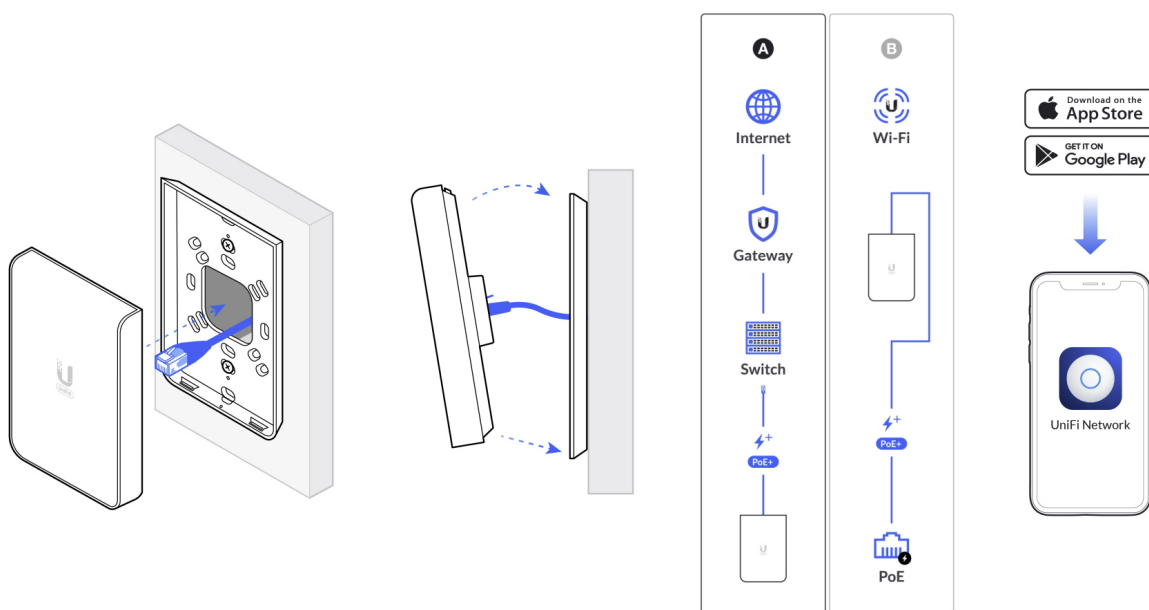

### Ubiquiti UniFi 6 In-Wall

Nástěnná jednotka UniFi 6 In-Wall (U6-IW) je **Wi-Fi AP** s podporou frekvenčních pásem **2,4 GHz a 5 GHz** a přenosovou rychlostí (agregovaná propustnost) **5,3 Gbps**. Výhodou jsou malé rozměry, je tak ideální pro firemní nebo domácí použití. **UniFi 6 In-Wall** je hotspot řešení využívající standard **802.11ax (Wi-Fi 6)** a je vybaveno anténním systémem **MU-MIMO 4x4 (5 GHz)**. Přístupový bod podporuje aktivní **PoE+ napájení 802.3af/at**.

### Balení neobsahuje PoE injektor!

Dream Machine, Dream Router, Dream Wall, Express, Cloud Gateway Ultra atd.). Alternativou je volně dostupný software UniFi Network Server, určený pro instalaci na vlastní počítač nebo server (Windows, MacOS, Linux). Software UniFi Network Server je neustále vylepšován, a proto doporučujeme vždy používat aktuální verzi, kterou stahujete na stránkách Ubiquiti v sekci [Download](#). Více informací o tomto produktu se dozvíte také na [školení Ubiquiti](#).