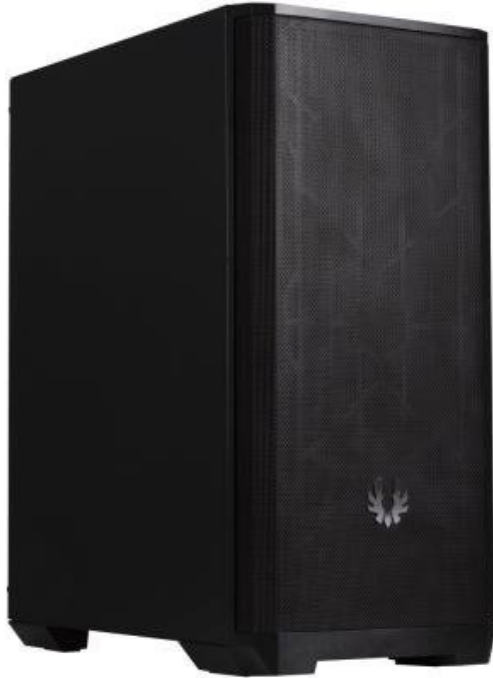

BITFENIX NOVA MESH SE ČERNÁ

| | |
|--------------|---|
| Cena celkem: | 888 Kč (bez DPH: 734 Kč) |
| Běžná cena: | 976 Kč |
| Ušetříte: | 89 Kč |
| Kód zboží: | CASBIT1270 |
| Part No.: | BFC-NSE-300-KKXSK-RP |
| Záruka: | 24 měs. |
| Stav: | Nové zboží |

Popis

BitFenix Nova Mesh SE

Moderní počítačová skříň formátu **Mini Tower** nabízí dostatek prostoru pro uložení **až čtyř disků**. Na horním panelu se nachází **dva USB 3.0 porty**, sluchátkový výstup a audio vstup pro mikrofon. Skříň je vybavena **120 mm ventilátorem** na zadní straně a umožňuje pohodlné umístění **až 360 mm dlouhého výměníku** vodního chlazení na přední straně. Ve skříni je dostatek prostoru pro chladič CPU do výšky až 160 mm a grafickou kartu o délce až 315 mm. Skříň je dodávána **bez zdroje**. Součástí je také **odnímatelný prachový filtr**.

ZÁKLADNÍ SPECIFIKACE

Provedení skříně: Mini Tower

Interní pozice: 1x 3,5", 1x 3,5"/2,5", 2x 2,5"

Kompatibilita základní desky: Mini ITX, Micro ATX, ATX

Zdroj: bez zdroje

Konektory na bočním panelu: 2x USB 3.0, 1x sluchátkový výstup, 1x vstup pro mikrofon

Rozměry: 450 x 380 x 210 mm

Hmotnost: 3,8 kg

Barva: černá