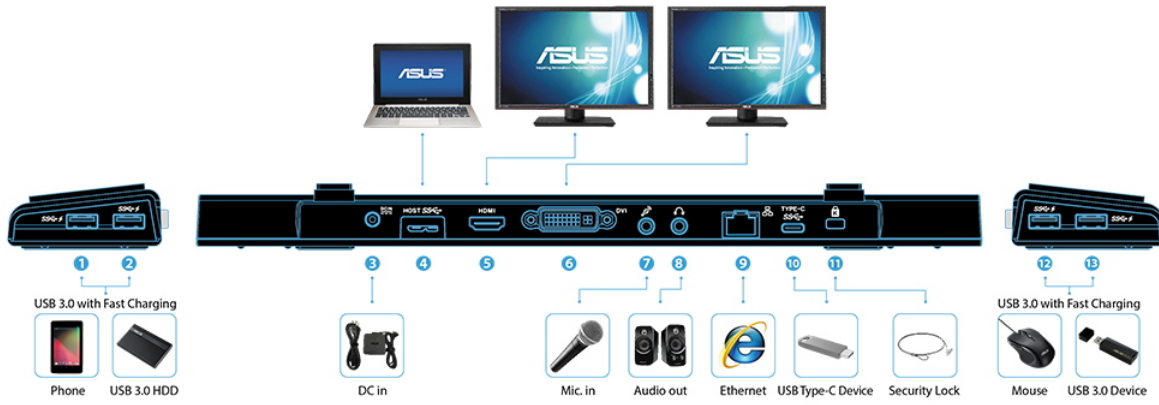

Dokovací stanice nabízející velké množství praktických portů podporuje připojení zařízení pomocí portu **USB 3.0**. Tato dokovací stanice vám umožní snadno připojit notebook ke všemu příslušenství a také vám poskytne pohodlné síťové a zvukové připojení! K počítači se připojuje pomocí jediného kabelu USB a je vybavena dvěma porty USB 3.0 na každé straně, které nyní podporují výkonnou funkci rychlého nabíjení pro rychlé dobíjení přenosných zařízení.

- Jednoduché připojení kabelu pro pohodlné rozšíření možností připojení notebooku.
- 4x port USB 3.0 s rychlonabíjením pro dobíjení přenosných zařízení.
- 1x port USB 3.1 Gen 1 Typu C (USB-C) pro širší možnosti konektivity vašeho příslušenství, jako jsou externí pevné disky, smartphony, fotoaparáty atd.
- Podpora dvojitého zobrazení: port HDMI podporuje externí displeje 4K UHD (3840 x 2160) a port DVI-I podporuje rozlišení až 2048 x 1152.
- 1x port Gigabit Ethernet
- Tenký design je ideální pro ultra přenosné počítače.
- Nastavitelný stojan pro podporu notebooku pro lepší úhel pohledu a lepší průtok vzduchu okolo zařízení.
- Zámek Kensington pro ochranu fyzických zařízení.

K dokovací stanici je rovněž přiložen napájecí adaptér, USB 3.0 kabel a převodník/redukce DVI-I na VGA.

ZÁKLADNÍ SPECIFIKACE

Porty: 1x HDMI, 1x USB typ C, 1x DVI-I, 1x GbE RJ-45, 4x USB 3.0, 2x 3,5 mm audio port

Rozhraní: 1x USB 3.0 (host port)

Rozměry: 355 x 65,65 x 24,9 mm

Hmotnost: 290 g

Barva: šedá

Dual Mode Display

- | | | | | |
|---------------|----------------|-----------------|----------------------|-------------------|
| 1 Phone | 4 USB 3.0 HOST | 7 Microphone in | 10 USB Type-C Device | 13 USB 3.0 Device |
| 2 USB 3.0 HDD | 5 HDMI output | 8 Audio out | 11 Security Lock | |
| 3 DC in | 6 DVI output | 9 Ethernet | 12 Mouse | |