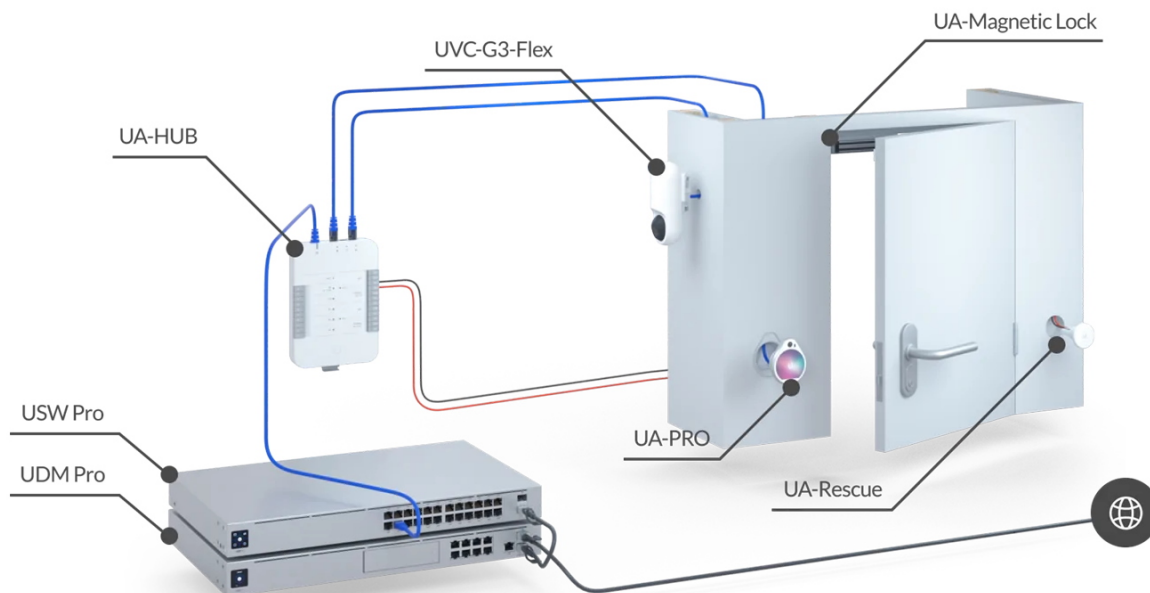

**UBIQUITI UNIFI ACCESS RESCUE KEYSWITCH**

Cena celkem:	<b>2 172 Kč</b> <b>(bez DPH: 1 795 Kč)</b>
Běžná cena:	<b>2 389 Kč</b>
Ušetříte:	<b>217 Kč</b>
Kód zboží:	PRSUBT0006
Part No.:	UA-Rescue
Záruka:	26 měs.
Stav:	Nové zboží

**Popis****Ubiquiti UniFi Access Rescue KeySwitch**

**Nouzový/záchranný spínač** KeySwitch zajišťující redundanci (zálohování) **k otevírání dveří v případě poruchy systému.**

UniFi Access Rescue KeySwitch je jednopólový dvoupolohový manuální spínač určený pro systém UniFi Access. V případě poruchy systému umožňuje UA-Rescue KeySwitch uživateli **ručně odemknout jakékoli dveře ovládané rozbočovačem UniFi Access.** Přepínač UniFi Access Rescue KeySwitch je **kompatibilní se systémy zámků Fail Safe i Fail Secure**, a je nedílnou součástí každého komplexního řešení přístupu ke dveřím.

- Nouzový klíčový spínač
- Dva přiložené klíče
- Kompatibilní se zámkovými systémy Fail Safe i Fail Secure. Záložní napájení pro systém Fail Secure není součástí dodávky.

## ZÁKLADNÍ SPECIFIKACE

**Rozhraní:** svorkovnice (COM/NO/NC), 18-24 AWG  
**Spínač:** DC 28 V (4 A), mosazný klíč s vnitřní vlnou  
**Hmotnost:** 94 g  
**Rozměry:** 74 x 60 x 60 mm