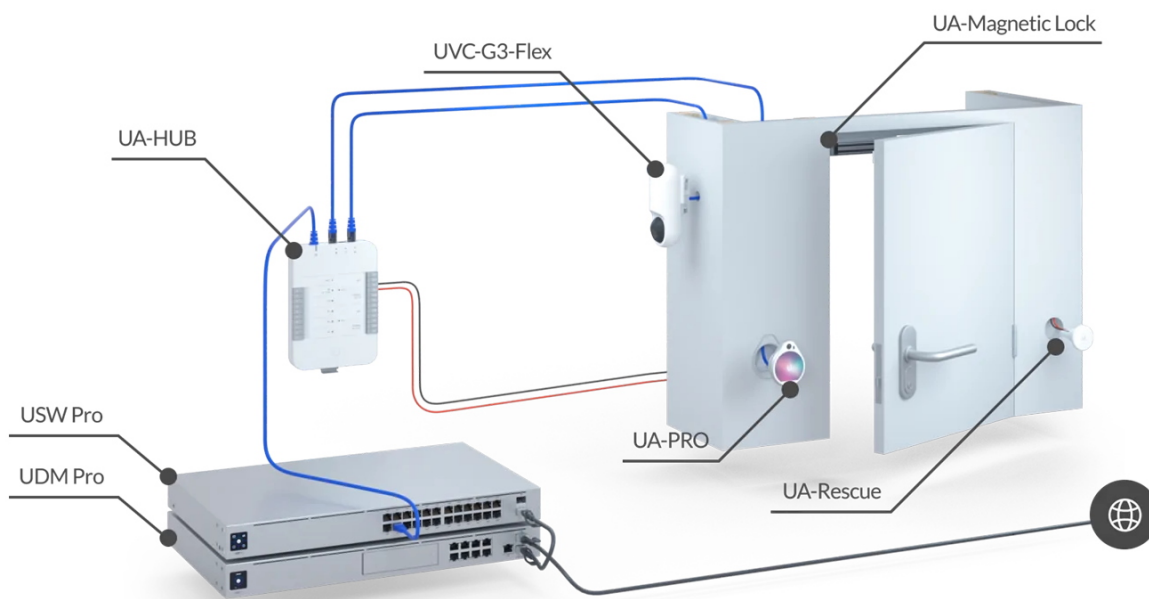

UBIQUITI UNIFI ACCESS RESCUE KEYSWITCH

Cena celkem:	1 930 Kč
	(bez DPH: 1 595 Kč)
Běžná cena:	2 124 Kč
Ušetříte:	193 Kč
Kód zboží:	PRSUBT0006
Part No.:	UA-Rescue
Záruka:	26 měs.
Stav:	Nové zboží

Popis

Ubiquiti UniFi Access Rescue KeySwitch

Nouzový/záchranný spínač KeySwitch zajišťující redundanci (zálohování) **k otevírání dveří v případě poruchy systému.**

UniFi Access Rescue KeySwitch je jednopólový dvupolohový manuální spínač určený pro systém UniFi Access. V případě poruchy systému umožňuje UA-Rescue KeySwitch uživateli **ručně odemknout jakékoli dveře ovládané rozbočovačem UniFi Access**. Přepínač UniFi Access Rescue KeySwitch je **kompatibilní se systémy zámků Fail Safe i Fail Secure**, a je nedílnou součástí každého komplexního řešení přístupu ke dveřím.

- Nouzový klíčový spínač
- Dva přiložené klíče
- Kompatibilní se zámkovými systémy Fail Safe i Fail Secure. Záložní napájení pro systém Fail Secure není součástí dodávky.

ZÁKLADNÍ SPECIFIKACE

Rozhraní: svorkovnice (COM/NO/NC), 18-24 AWG
Spínač: DC 28 V (4 A), mosazný klíč s vnitřní vlnou
Hmotnost: 94 g
Rozměry: 74 x 60 x 60 mm