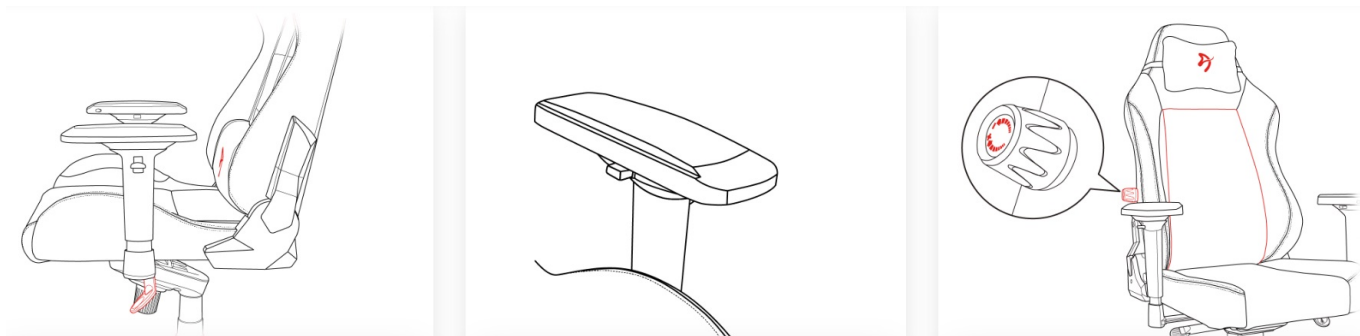

Židle Arozzi PRIMO PREMIUM pro maximální pohodlí během sezení u práce, sledování filmů nebo hraní her. Židle je potažena přírodní kůží a využívá stejné materiály jako sedadla v luxusních sportovních vozech. Ve spojení s perforovanými prvky zajišťuje **prodyšnost** a komfort při dlouhém sezení i v parných letních dnech. **Židle Arozzi PRIMO PREMIUM** disponuje **měkkým velur polštářem** v oblasti krku a **nastavitelným systémem v oblasti beder**, díky čemuž poskytuje perfektní oporu a **podporuje zdravé sezení**.

Samozřejmostí je **velké sedadlo a opěradlo**, abyste se mohli náležitě uvelebit. **Pěnová směs** je tvarovatelná, ale současně pevná, takže nabízí vše nezbytné pro správné držení těla. Chybět nemůže ani **rozsáhlý systém nastavení** - od možnosti nastavit výšku, sklon opěradla až po funkci houpání. **Konstrukce z hliníku** zajistí, že židle **Arozzi PRIMO PREMIUM** je robustní, pevná a její vzhled působí elegantně a čistě.

Arozzi PRIMO PREMIUM

Herní židle Primo je speciálně vytvořená pro zlepšení ergonomie a komfortu při dlouhých hodinách strávených u počítače. Je vyrobena z vysoce kvalitní **přírodní italské kůže** používané mimo jiné také v luxusních sportovních vozech. **Nastavitelná výška** židle, opěrky rukou nastavitelné ve všech směrech a úhel sklonu opěradla **až 145°** zajistí maximální pohodlí. Samozřejmostí je možnost **otáčení o 360°** a houpačí mechanismus. Součástí balení je i **velurový polštář**, který zajistí podporu páteře v krční části. Nosnost je díky robustnímu kovovému rámu a základně kol **až 145 kg**.

ZÁKLADNÍ SPECIFIKACE

Nastavitelná výška sedadla: 47,5 - 57,5 cm

Výška židle: 130,5 - 140,5 cm

Šířka sedáku: 52 cm

Hloubka sedáku: 52 cm

Výška opěradla: 83 cm

Nosnost: 145 kg

Hmotnost: 23 kg