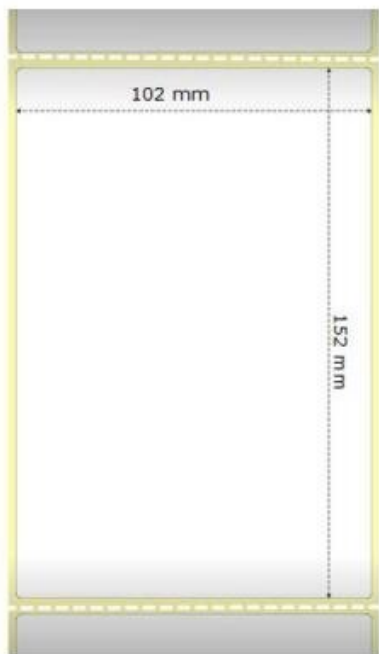

**ZEBRA Z-PERFORM 1000D 102×152MM**

Cena celkem:

**477 Kč****(bez DPH: 394 Kč)**

Běžná cena:

**525 Kč**

Ušetříte:

**48 Kč**

Kód zboží:

### ZEBRA Z-Perform 1000D 102 × 152 mm

Originální role samolepících štítků o velikosti 102 × 152 mm pro tiskárny ZEBRA. Role obsahuje 475 štítků.

**Uvedená cena je za 1 kus. Odběr je možný pouze po baleních (12 ks, 24 ks, 36 ks atd.).**

#### ZÁKLADNÍ SPECIFIKACE

**Typ:** role

**Barva:** bílá

**Rozměry štítků:** 102 × 152 mm

**Počet kusů:** 475

**Pro tiskárny:**

**ZEBRA**

GC420d, GC420t