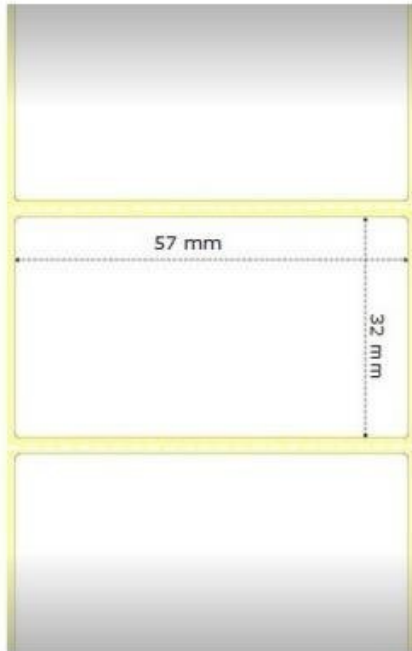

ZEBRA Z-SELECT 2000D 57×32MM

Cena celkem:

344 Kč**(bez DPH: 284 Kč)**

Běžná cena:

378 Kč

Ušetříte:

34 Kč

Kód zboží:

SPMZBR1185

Part No.:

800262-125

Stav:

Nové zboží

Popis

ZEBRA Z-Select 2000D 57 × 32 mm

Originální role samolepících štítků o velikosti 57 × 32 mm pro tiskárny ZEBRA. Role obsahuje 2100 štítků.

Uvedená cena je za 1 kus. Odběr je možný pouze po baleních (12 ks, 24 ks, 36 ks atd.).

Vlastnosti:

- papírový štítek
- pro přímý termální tisk bez použití barvicích pásek
- matné provedení
- s perforací mezi štítky
- permanentní kaučukové lepidlo
- vynikající odolnost proti rozmazání

ZÁKLADNÍ SPECIFIKACE

Typ: role

Barva: bílá

Rozměry štítků: 57 × 32 mm

Počet kusů: 2100

Pro tiskárny: ZEBRA GC420d, GC420t, GK420d, GK420t, GT800, GX420d, GX420t, GX430t, ZD220, ZD230, ZD410, ZD420d, ZD420t, ZD421d, ZD421t, ZD500, ZD620d, ZD620t, ZD621d, ZD621t