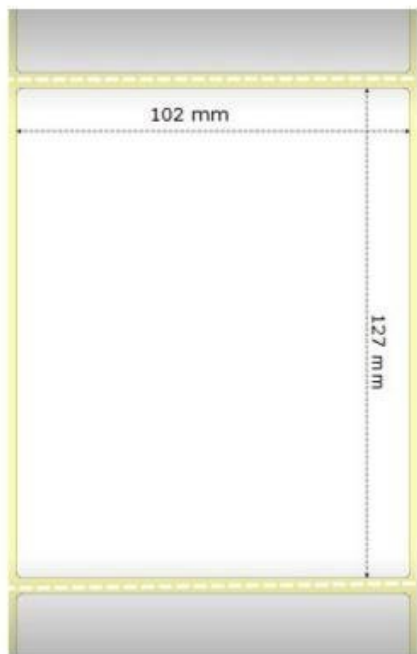

ZEBRA Z-SELECT 2000D 102×127MM

Cena celkem:

596 Kč**(bez DPH: 492 Kč)**

Běžná cena:

655 Kč

Ušetříte:

60 Kč

Kód zboží:

SPMZBR1035

Part No.:

800264-505

Stav:

Nové zboží

Popis

ZEBRA Z-Select 2000D 102 × 127 mm

Originální role samolepících štítků o velikosti 102 × 127 mm pro tiskárny ZEBRA. Role obsahuje 565 štítků.

Uvedená cena je za 1 kus. Odběr je možný pouze po baleních (12 ks, 24 ks, 36 ks atd.).

Vlastnosti:

- papírový štítek
- pro přímý termální tisk bez použití barvicích pásek
- matné provedení
- s perforací mezi štítky
- permanentní kaučukové lepidlo
- vynikající odolnost proti rozmazání

ZÁKLADNÍ SPECIFIKACE

Typ: role

Barva: bílá

Rozměry štítků: 102 × 127 mm

Počet kusů: 565

Pro tiskárny:

ZEBRA

GC420d, GC420t