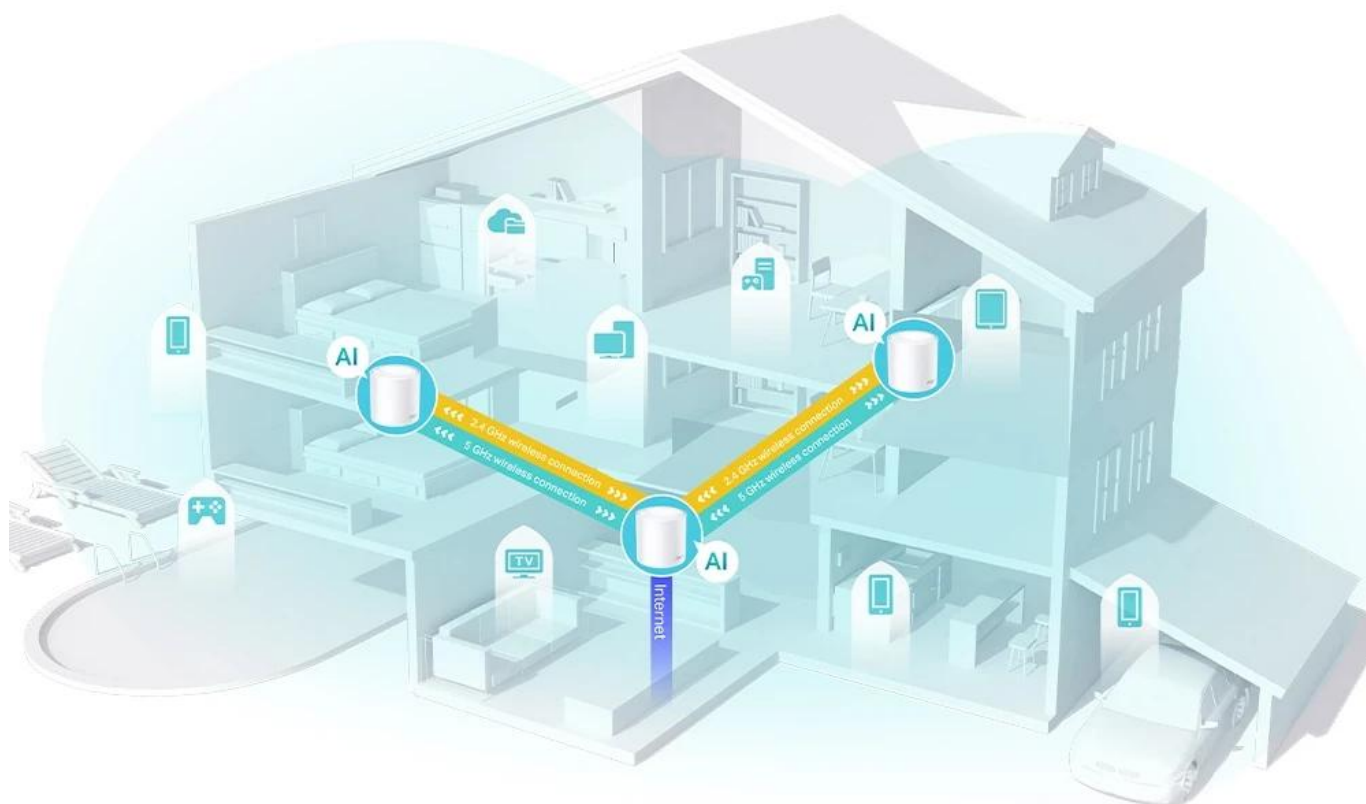

AI-Driven  
Mesh

HE160

Real-Time Cyber  
Security Protection

**Pokrytí celé domácnosti: zabiják mrtvých zón Wi-Fi**

S čistším a silnějším signálem vylepšeným funkcí BSS Color a technologií Beamforming jednotka Deco X50 rozšiřuje Wi-Fi pokrytí v celé domácnosti a zvyšuje jeho výkon. Bezdrátová připojení a volitelné páteřní připojení ethernet pracují společně na propojení jednotek Deco, díky čemuž bude vaše síť rychlejší a zajistí nepřerušované připojení všech zařízení.

**Navrženo pro více zařízení**

Cílem produktů Deco je výrazně zvýšit kapacitu a efektivnost v prostředí s hustým provozem. Bez ohledu na to, kolik obrazovek nebo zařízení je najednou zapnutých, mohou všichni využívat efektivnější síť, která se rychleji načítá, aniž by se snižoval výkon. Připojí až **150 zařízení**.

### **Mesh systém s umělou inteligencí**

Neustále se učí, nepřetržitě se optimalizuje. Jednotka Deco X50 je vybavena mesh systémem s umělou inteligencí, aby poskytovala ničím nepřerušované chytré Wi-Fi připojení. Automaticky analyzuje vaše síťové prostředí, kvalitu klientů a chování uživatelů. Sofistikované algoritmy vyhodnocují různé faktory, aby jednotka Deco X50 poskytovala ideální Wi-Fi mesh síť.

### Plynulé přepínání mezi připojenými zařízeními v síti Wi-Fi s jedním názvem

System TP-Link Mesh funguje tak, že jednotky Deco společně vytvářejí jednu unifikovanou síť. Váš telefon nebo tablet se automaticky připojují k nejrychlejší jednotce Deco, jak se pohybujete po domě, abyste se mohli spolehnout na skutečně stabilní a nepřerušované používání Wi-Fi připojení.