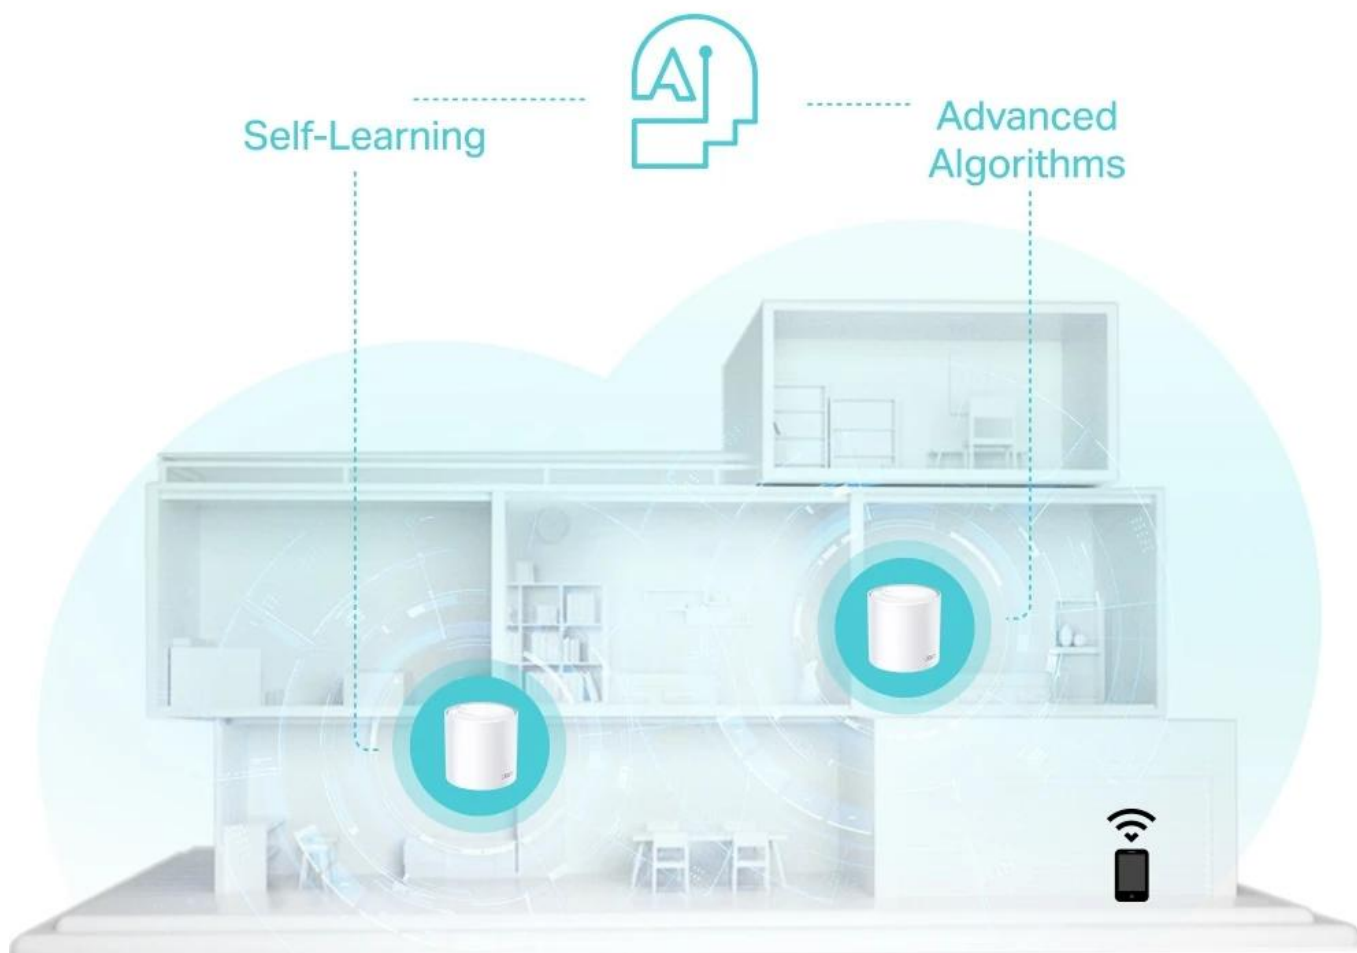

AI-Driven  
Mesh

HE160

Real-Time Cyber  
Security Protection

**Pokrytí celé domácnosti: zabiják mrtvých zón Wi-Fi**

S čistším a silnějším signálem vylepšeným funkcí BSS Color a technologií Beamforming jednotka Deco X50 rozšiřuje Wi-Fi pokrytí v celé domácnosti a zvyšuje jeho výkon. Bezdrátová připojení a volitelné páteřní připojení ethernet pracují společně na propojení jednotek Deco, díky čemuž bude vaše síť rychlejší a zajistí nepřerušované připojení všech zařízení.

**Navrženo pro více zařízení**

Cílem produktů Deco je výrazně zvýšit kapacitu a efektivnost v prostředí s hustým provozem. Bez ohledu na to, kolik obrazovek nebo zařízení je najednou zapnutých, mohou všichni využívat efektivnější síť, která se rychleji načítá, aniž by se snižoval výkon. Připojí až **150 zařízení**.

### **Mesh systém s umělou inteligencí**

Neustále se učí, nepřetržitě se optimalizuje. Jednotka Deco X50 je vybavena mesh systémem s umělou inteligencí, aby poskytovala ničím nepřerušované chytré Wi-Fi připojení. Automaticky analyzuje vaše síťové prostředí, kvalitu klientů a chování uživatelů. Sofistikované algoritmy vyhodnocují různé faktory, aby jednotka Deco X50 poskytovala ideální Wi-Fi mesh síť.

### Plynulé přepínání mezi připojenými zařízeními v síti Wi-Fi s jedním názvem

System TP-Link Mesh funguje tak, že jednotky Deco společně vytvářejí jednu unifikovanou síť. Váš telefon nebo tablet se automaticky připojují k nejrychlejší jednotce Deco, jak se pohybujete po domě, abyste se mohli spolehnout na skutečně stabilní a nepřerušované používání Wi-Fi připojení.