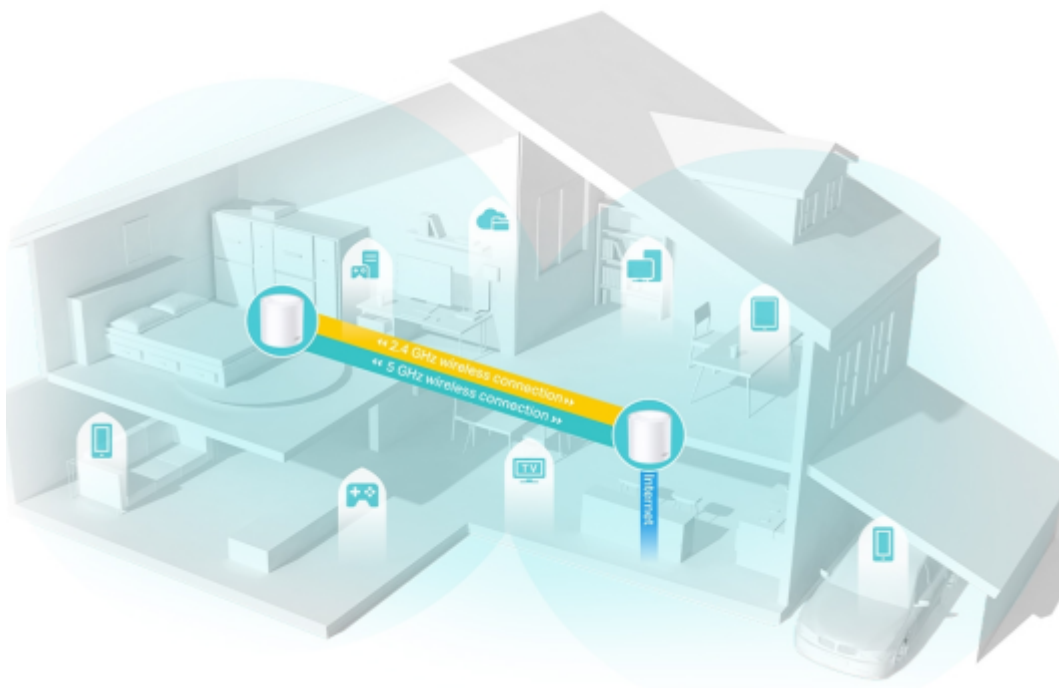

### TP-Link Deco X50 (2 ks)

Deco X50 využívá systém více jednotek k dosažení bezproblémového celoplošného Wi-Fi pokrytí - eliminuje slabé oblasti signálu jednou provždy! Pro pokrytí menších oblastí může jednotka fungovat i samostatně. Díky pokročilé technologii **Deco Mesh** spolupracují jednotky na vytvoření jednotné sítě s jediným názvem sítě.

System jednotek Deco X50 poskytuje rychlé a stabilní spojení rychlostí **až 3000 Mb/s** s podporou standardu **802.11ax (Wi-Fi 6)** a je tak ideální pro pokrytí celé domácnosti bezdrátovým signálem (součástí balení jsou 2 jednotky). Mezi další výhody patří také **kompatibilita s hlasovým ovládáním Amazon Alexa**.

#### **Pokrytí celé domácnosti: zabiják mrtvých zón Wi-Fi**

S čistším a silnějším signálem vylepšeným funkcí BSS Color a technologií Beamforming jednotka Deco X50 rozšiřuje Wi-Fi pokrytí v celé domácnosti a zvyšuje jeho výkon. Bezdrátová připojení a volitelné páteřní připojení ethernet pracují společně na propojení jednotek Deco, díky čemuž bude vaše síť rychlejší a zajistí nepřerušované připojení všech zařízení. Chcete větší pokrytí? Prostě přidejte další jednotku Deco.

### Ultra vysoké přenosové rychlosti Mesh Wi-Fi 6

Díky vybavení technologií Wi-Fi 6 je Deco Wi-Fi Mesh systém pokrývající celou domácnost navržen k tomu, aby poskytoval výrazné zlepšení v pokrytí, rychlosti a celkové kapacitě. Pořídte si nejnovější Wi-Fi Mesh systém a získáte výhody sítě budoucnosti, která poskytuje vyšší přenosovou rychlost a připojí více zařízení.