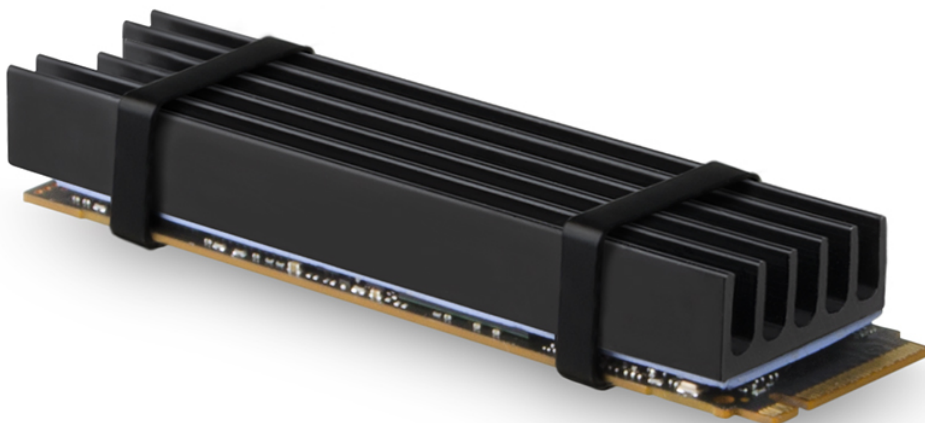

AXAGON CLR-M2L10

Cena celkem:	107 Kč (bez DPH: 88 Kč)
Běžná cena:	117 Kč
Ušetříte:	11 Kč
Kód zboží:	HDBAXA1105
Part No.:	CLR-M2L10
Záruka:	24 měs.
Stav:	Nové zboží

Popis

AXAGON CLR-M2L10

Pasivní chladič pro M.2 SSD disky pomáhá udržovat výkon vašeho počítače na nejvyšší úrovni. Dodávané teplovodivé podložky s různou tloušťkou umožní montáž chladiče pro všechny jednostranné i oboustranné M.2 SSD disky.

ZÁKLADNÍ SPECIFIKACE

Určení chladiče: M.2 SSD (2280)

Materiál: hliník

Rozměry: 77 x 22 x 10 mm

Hmotnost: 19 g

Barva: černá

Obsah balení: