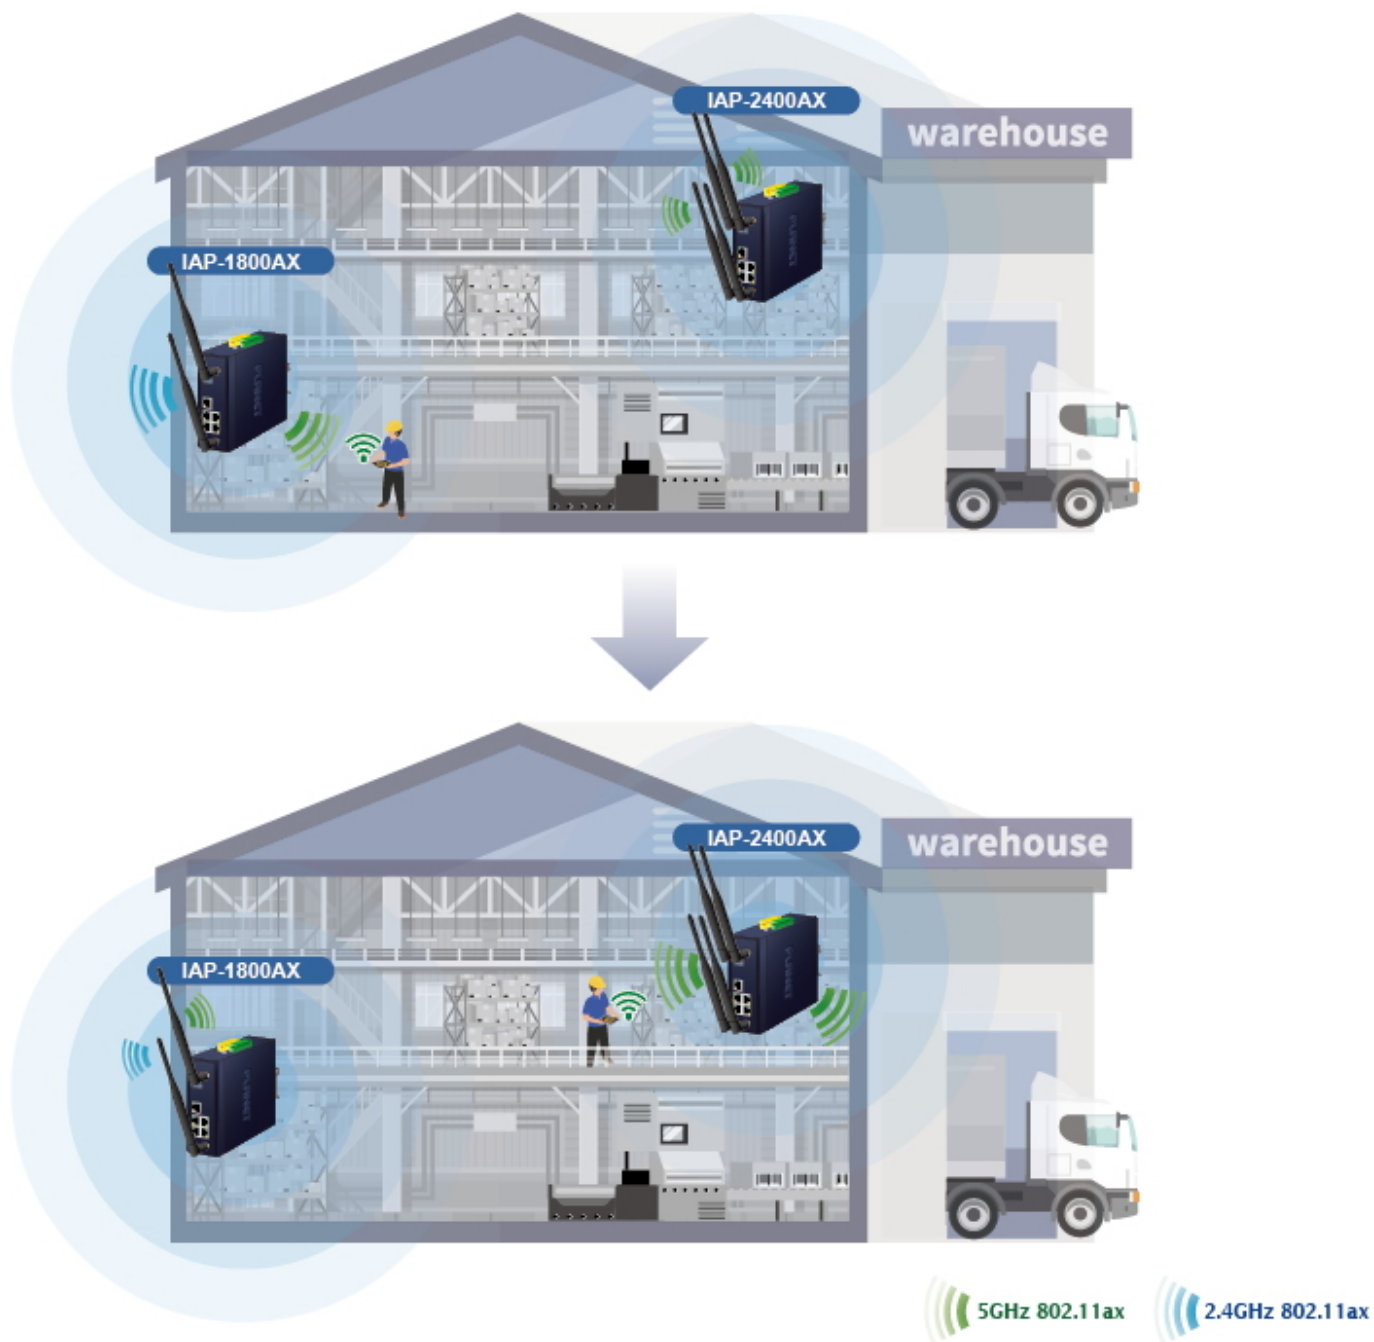

Seamless Roaming

[Ostatní download](#)