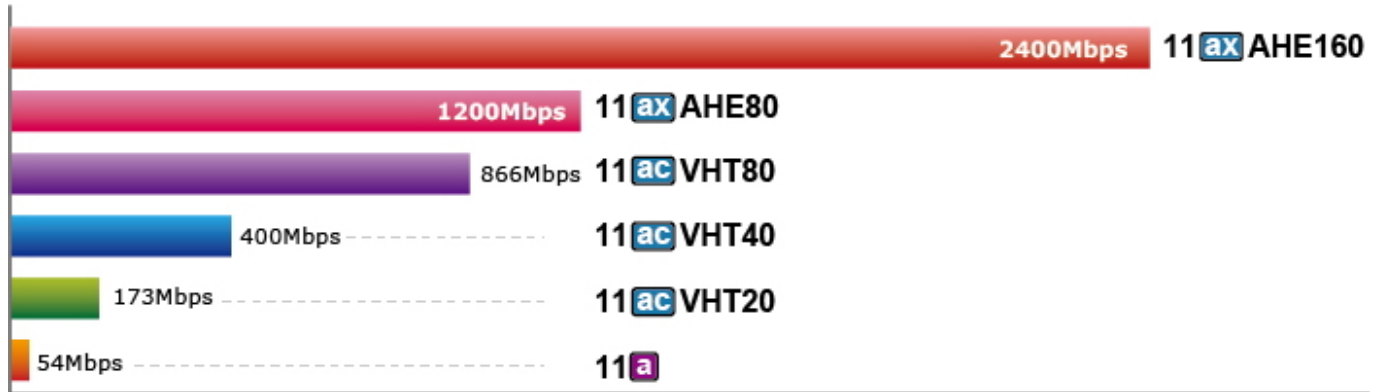

### Specifikace Wi-Fi a připojení:

**Wi-Fi standard:** IEEE 802.11a/an/ac/ax 5 GHz (4Tx4R)

**Počet antén a jejich výkon:** 4x SMA 5 dBi odnímatelná anténa

**Vysílací výkon:** až 23 dBm

**Rozhraní:** 5x RJ-45 10/100/1000 Base-T, 1x USB 3.0, DI/DO (2x vstup, 2x výstup)

**Šifrování bezdrátového přenosu:** WPA, WPA2, WPA3

**Bezdrátové režimy:** Access Point, Brána, Repeater

**Max. připojených klientů:** až 150 připojených Wi-Fi klientů najednou (doporučeno 100)

**Management:** ano

# 11ax has Faster Data Rate than That of 11ac by **177%**

5GHz

Data Transmission Rates **2400Mbps**