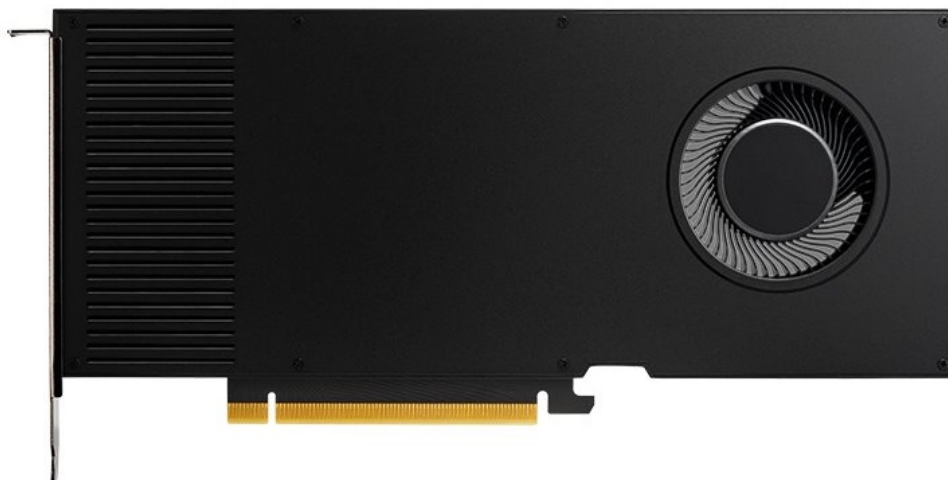

## PNY NVIDIA RTX A4000 16GB

|              |   |
|--------------|---|
| Cena celkem: | <b>25 543 Kč</b><br><b>(bez DPH: 21 110 Kč)</b> |
| Běžná cena:  | <b>28 097 Kč</b>                                |
| Ušetříte:    | <b>2 554 Kč</b>                                 |
| Kód zboží:   | VGPNY2038                                       |
| Part No.:    | VCNRTXA4000-SB                                  |
| Záruka:      | 36 měs.   |
| Stav:        | Nové zboží                                      |

### PNY NVIDIA RTX A4000 - zažijte výkon aplikací naplno

Grafická karta PNY NVIDIA RTX A4000 s novou architekturou NVIDIA Ampere je navržena pro všechny profesionály napříč obory. NVIDIA Ampere přináší **vylepšený Ray-Tracing** v reálném čase, rychlejší umělou inteligenci a pokročilé grafické a výpočetní funkce, které usnadní činnost všem **tvůrcům, designérům, inženýrům a vědcům**. Technologii RTX podporuje postupně stále více a více profesionálních aplikací, zvyšuje se flexibilita využití a také akcelerace daného softwaru.

Kromě vyššího výkonu a rychlosti disponuje grafická karta PNY NVIDIA RTX A4000 **16 GB grafické paměti typu GDDR6**, které zvládnou každý úkol bez omezení. Grafická karta PNY NVIDIA RTX A4000 disponuje **RT jádry** pro zrychlení vykreslování obsahu ve fotorealistické kvalitě a **až 2x rychleji než předchozí generace**. **Tensor jádra** urychlují pracovní postupy, zlepšují AI a celkovou činnost.