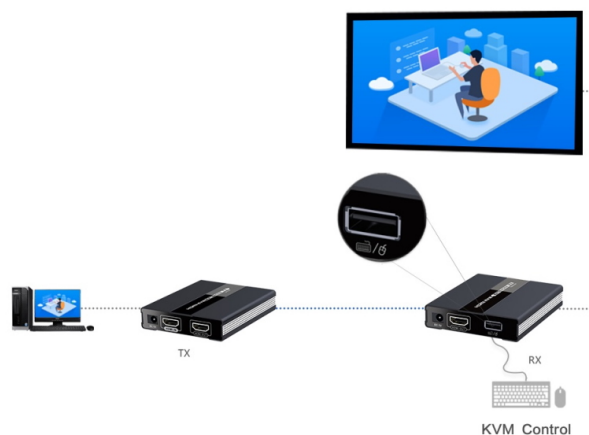

#### PremiumCord HDMI KVM extender s USB

Zařízení umožňuje po jednom síťovém kabelu **bez zpoždění přenést HDMI Full HD 1080p signál a USB** až na vzdálenost 60 m.

- KVM extender (Keyboard, Video and Mouse) umožňuje přenést společně signál na větší vzdálenost a vzdáleně ovládat počítač nebo server.
- Podporuje Full HD 1080p přenos až na 60 m (při použití kvalitního UTP kabelu Cat6 s měděnými vodiči AWG23).
- Pro propojení doporučujeme kvalitní UTP kabel kategorie Cat5e/6/7 (nejlépe AWG23, nemusí být stíněný).
- Vysílač a přijímač je třeba propojit kvalitním Cat6/Cat5e kabelem. Obě jednotky mají propojovací konektor RJ-45.
- Vysílač má jeden vstupní HDMI konektor a jeden lokální HDMI výstup. Přijímač má jeden HDMI výstup pro vzdálený monitor.
- Extender přenáší také USB, vysílač má jeden USB pro zapojení do počítače. Přijímač má dva USB konektory pro zapojení například myši a klávesnice.
- Vysílač a přijímač jsou napájeny z příložených napájecích adaptérů. Tento extender umožňuje napájení jen z jedné strany jedním adaptérem, jak je uvedeno v manuálu.

USB MIC

Keyboard

PS3

Mouse

Webcams

PC

- Podporovaná rozlišení: 720 x 576 při 50 Hz, 720 x 480 při 60 Hz, 1280 x 720 při 60 Hz, 1920 x 1080 při 60 Hz, 640 x 480 při 60 Hz, 800 x 600 při 60 Hz, 1024 x 768 při 60 Hz, 1280 x 800 při 60 Hz, 1280 x 1024 při 60 Hz, 1440 x 900 při 60 Hz
- Přenosový datový tok: 10,2 Gbps
- Kompatibilní s HDMI 1.3
- Podporuje HDCP 1.4
- Maximální dosah: 60 m při použití Cat6 kabelu AWG23
- Maximální dosah: 50 m při použití Cat5 kabelu AWG24
- Vstupní HDMI kabel max. 8 m při použití HDMI kabelu s vodiči AWG24
- Výstupní HDMI kabel max. 8 m při použití HDMI kabelu s vodiči AWG24

**Balení:** 1x vysílač, 1x přijímač, manuál, 1x napájecí adaptér DC 5 V (2 A)