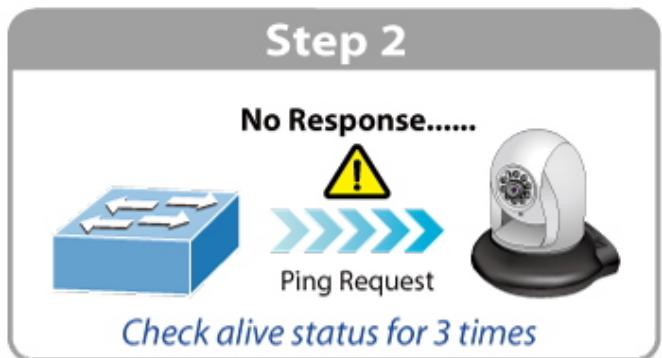

**PoE funkce:**

**Celkový napájecí výkon:** 120 W, standard 802.3af, 802.3at

**Počet injektorů:** 8x až 32 W

**Typ napájení:** End-span

**Pokročilé funkce:**

13. integrovaný plánovač pro plánované vypnutí napájených koncových prvků
14. detekce aktivity napájených zařízení pomocí ICMP, pokud není odezva, lze restartovat odpojením napájení
15. Extended mód 10 Mb/s s dosahem až 250 m