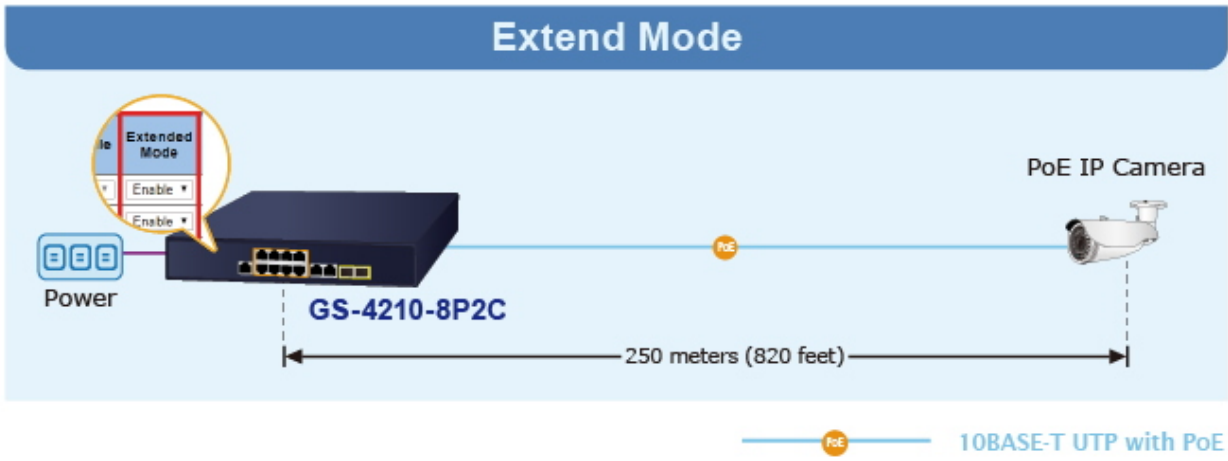

**Port mirroring:** RX, TX, obojí, many-to-1 monitor

**Agregace linek:** IEEE 802.3ad LACP, 4 porty ve 2 skupinách

**Multicast IGMP:** IGMP v2/v3, až 256 skupin, podpora režimu IGMP querier mode

**Autentizace připojených zařízení:** IEEE 802.1x (RADIUS), IP+MAC binding, TACACS+  
**DHCP Snooping:** ano (blokace cizích DHCP serverů)  
**LLDP:** ano (automatická detekce typu připojených zařízení)  
**Diagnostika kabeláže:** ano

**PoE funkce:**

**Celkový napájecí výkon:** 120 W, standard 802.3af, 802.3at

**Počet injektorů:** 8x až 32 W

**Typ napájení:** End-span

**Pokročilé funkce:**

13. integrovaný plánovač pro plánované vypnutí napájených koncových prvků
14. detekce aktivity napájených zařízení pomocí ICMP, pokud není odezva, lze restartovat odpojením napájení
15. Extended mód 10 Mb/s s dosahem až 250 m

## Automatically Reboot Every Friday 23:00

PoE  
ON OFF ON

CPU/Buffer  
Load **85%**

CPU/Buffer  
Load **10%**

PoE PT Camera

1000BASE-T UTP with PoE