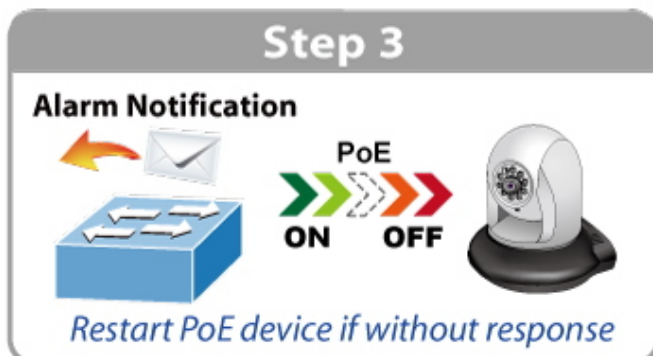

**Port mirroring:** RX, TX, obojí, many-to-1 monitor

**Agregace linek:** IEEE 802.3ad LACP, 4 porty ve 2 skupinách

**Multicast IGMP:** IGMP v2/v3, až 256 skupin, podpora režimu IGMP querier mode

**Autentizace připojených zařízení:** IEEE 802.1x (RADIUS), IP+MAC binding, TACACS+  
**DHCP Snooping:** ano (blokace cizích DHCP serverů)  
**LLDP:** ano (automatická detekce typu připojených zařízení)  
**Diagnostika kabeláže:** ano

**PoE funkce:**

**Celkový napájecí výkon:** 120 W, standard 802.3af, 802.3at

**Počet injektorů:** 8x až 32 W

**Typ napájení:** End-span

**Pokročilé funkce:**

13. integrovaný plánovač pro plánované vypnutí napájených koncových prvků
14. detekce aktivity napájených zařízení pomocí ICMP, pokud není odezva, lze restartovat odpojením napájení
15. Extended mód 10 Mb/s s dosahem až 250 m