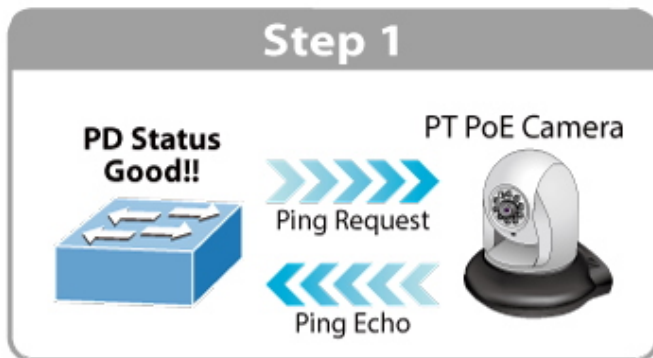

**Port mirroring:** RX, TX, obojí, many-to-1 monitor

**Agregace linek:** IEEE 802.3ad LACP, 4 porty ve 2 skupinách

**Multicast IGMP:** IGMP v2/v3, až 256 skupin, podpora režimu IGMP querier mode

**Autentizace připojených zařízení:** IEEE 802.1x (RADIUS), IP+MAC binding, TACACS+  
**DHCP Snooping:** ano (blokace cizích DHCP serverů)  
**LLDP:** ano (automatická detekce typu připojených zařízení)  
**Diagnostika kabeláže:** ano

**PoE funkce:**

**Celkový napájecí výkon:** 120 W, standard 802.3af, 802.3at

**Počet injektorů:** 8x až 32 W

**Typ napájení:** End-span

**Pokročilé funkce:**

13. integrovaný plánovač pro plánované vypnutí napájených koncových prvků
14. detekce aktivity napájených zařízení pomocí ICMP, pokud není odezva, lze restartovat odpojením napájení
15. Extended mód 10 Mb/s s dosahem až 250 m

## Automatically Reboot Every Friday 23:00

PoE  
ON OFF ON

CPU/Buffer  
Load **85%**

CPU/Buffer  
Load **10%**

PoE PT Camera

1000BASE-T UTP with PoE