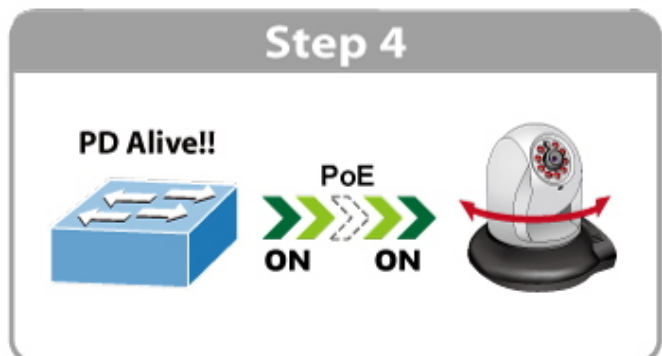

**Port mirroring:** RX, TX, obojí, many-to-1 monitor

**Agregace linek:** IEEE 802.3ad LACP, 4 porty ve 2 skupinách

**Multicast IGMP:** IGMP v2/v3, až 256 skupin, podpora režimu IGMP querier mode

**Autentizace připojených zařízení:** IEEE 802.1x (RADIUS), IP+MAC binding, TACACS+  
**DHCP Snooping:** ano (blokace cizích DHCP serverů)  
**LLDP:** ano (automatická detekce typu připojených zařízení)  
**Diagnostika kabeláže:** ano

**PoE funkce:**

**Celkový napájecí výkon:** 120 W, standard 802.3af, 802.3at

**Počet injektorů:** 8x až 32 W

**Typ napájení:** End-span

**Pokročilé funkce:**

13. integrovaný plánovač pro plánované vypnutí napájených koncových prvků
14. detekce aktivity napájených zařízení pomocí ICMP, pokud není odezva, lze restartovat odpojením napájení
15. Extended mód 10 Mb/s s dosahem až 250 m