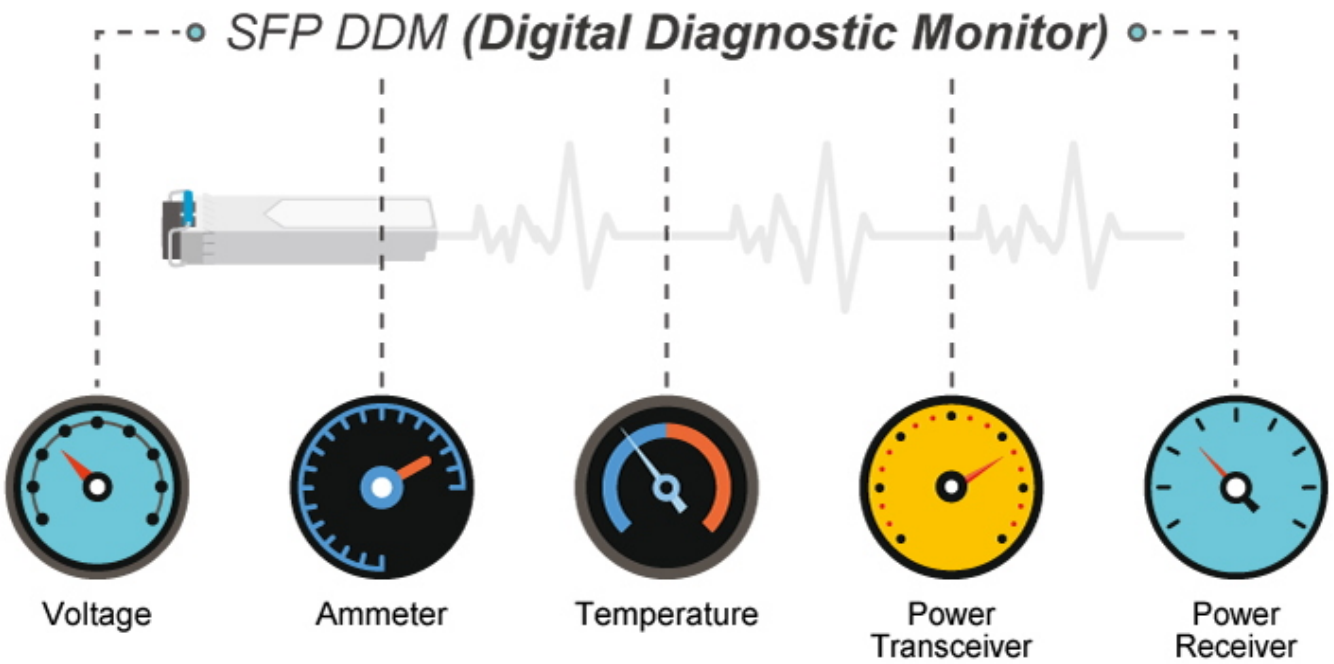

**Port mirroring:** RX, TX, obojí, many-to-1 monitor

**Agregace linek:** IEEE 802.3ad LACP, 4 porty ve 2 skupinách

**Multicast IGMP:** IGMP v2/v3, až 256 skupin, podpora režimu IGMP querier mode

**Autentizace připojených zařízení:** IEEE 802.1x (RADIUS), IP+MAC binding, TACACS+  
**DHCP Snooping:** ano (blokace cizích DHCP serverů)  
**LLDP:** ano (automatická detekce typu připojených zařízení)  
**Diagnostika kabeláže:** ano

**PoE funkce:**

**Celkový napájecí výkon:** 120 W, standard 802.3af, 802.3at

**Počet injektorů:** 8x až 32 W

**Typ napájení:** End-span

**Pokročilé funkce:**

13. integrovaný plánovač pro plánované vypnutí napájených koncových prvků
14. detekce aktivity napájených zařízení pomocí ICMP, pokud není odezva, lze restartovat odpojením napájení
15. Extended mód 10 Mb/s s dosahem až 250 m

## Automatically Reboot Every Friday 23:00

PoE  
ON OFF ON

CPU/Buffer  
Load **85%**

CPU/Buffer  
Load **10%**

PoE PT Camera

1000BASE-T UTP with PoE

# High Scalability & Best Security for Today's Wireless Networking Solution