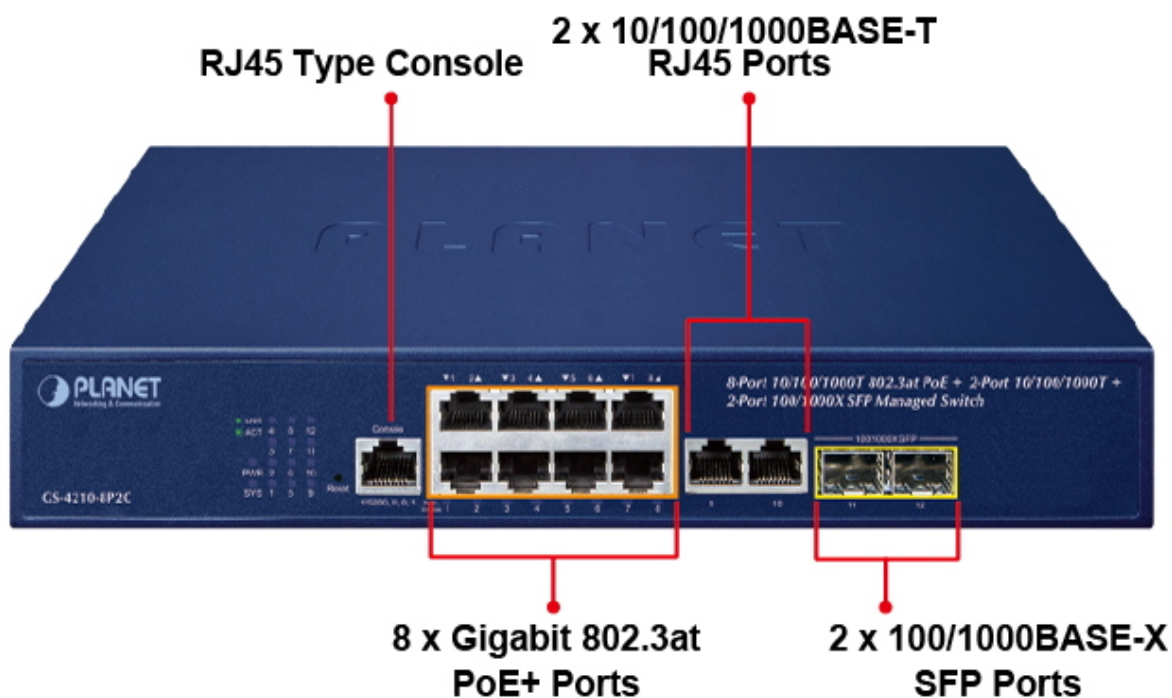

**Extend mód** pro spojení rychlostí 10 Mb/s do vzdálenosti 100 až 250 m na UTP dle použitého vedení včetně napájení PoE.

Gigabitový spravovatelný přepínač s PoE (power over ethernet) porty pro centralizované napájení zařízení po ethernetu jako jsou IP kamery, Wi-Fi prvky nebo VOIP telefony.

Zařízení je svým provedením vhodné pro instalaci do kancelářských nebo prezentačních prostorů. Je vhodné i pro aplikace v lokálních rozvaděčích, připojení lze realizovat optickými porty SFP.

Bezpečnou správu zajistí šifrovaná webová správa nebo SNMP v3 protokol. Připojení koncových uživatelů lze zabezpečit ACL/MAC pravidly nebo možnou autorizací na server RADIUS/TACACS.

**Port mirroring:** RX, TX, obojí, many-to-1 monitor

**Agregace linek:** IEEE 802.3ad LACP, 4 porty ve 2 skupinách

**Multicast IGMP:** IGMP v2/v3, až 256 skupin, podpora režimu IGMP querier mode

**Autentizace připojených zařízení:** IEEE 802.1x (RADIUS), IP+MAC binding, TACACS+  
**DHCP Snooping:** ano (blokace cizích DHCP serverů)  
**LLDP:** ano (automatická detekce typu připojených zařízení)  
**Diagnostika kabeláže:** ano

**PoE funkce:**

**Celkový napájecí výkon:** 120 W, standard 802.3af, 802.3at

**Počet injektorů:** 8x až 32 W

**Typ napájení:** End-span

**Pokročilé funkce:**

13. integrovaný plánovač pro plánované vypnutí napájených koncových prvků
14. detekce aktivity napájených zařízení pomocí ICMP, pokud není odezva, lze restartovat odpojením napájení
15. Extended mód 10 Mb/s s dosahem až 250 m