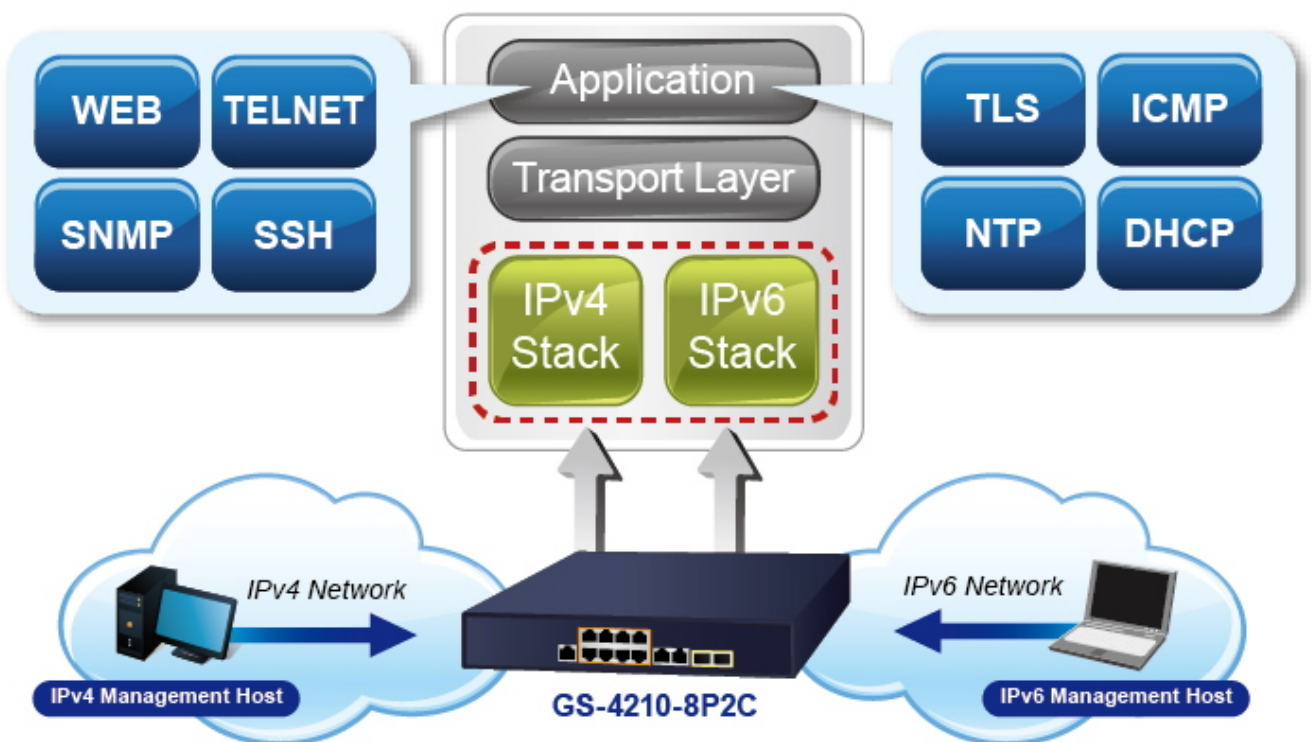

Zařízení je svým provedením vhodné pro instalaci do kancelářských nebo prezentačních prostorů. Je vhodné i pro aplikace v lokálních rozvaděčích, připojení lze realizovat optickými porty SFP.

Bezpečnou správu zajistí šifrovaná webová správa nebo SNMP v3 protokol. Připojení koncových uživatelů lze zabezpečit ACL/MAC pravidly nebo možnou autorizací na server RADIUS/TACACS.

**Port mirroring:** RX, TX, obojí, many-to-1 monitor

**Agregace linek:** IEEE 802.3ad LACP, 4 porty ve 2 skupinách

**Multicast IGMP:** IGMP v2/v3, až 256 skupin, podpora režimu IGMP querier mode

**Autentizace připojených zařízení:** IEEE 802.1x (RADIUS), IP+MAC binding, TACACS+  
**DHCP Snooping:** ano (blokace cizích DHCP serverů)  
**LLDP:** ano (automatická detekce typu připojených zařízení)  
**Diagnostika kabeláže:** ano

## Automatically Reboot Every Friday 23:00

PoE  
ON OFF ON

CPU/Buffer  
Load **85%**

CPU/Buffer  
Load **10%**

PoE PT Camera

1000BASE-T UTP with PoE

# High Scalability & Best Security for Today's Wireless Networking Solution