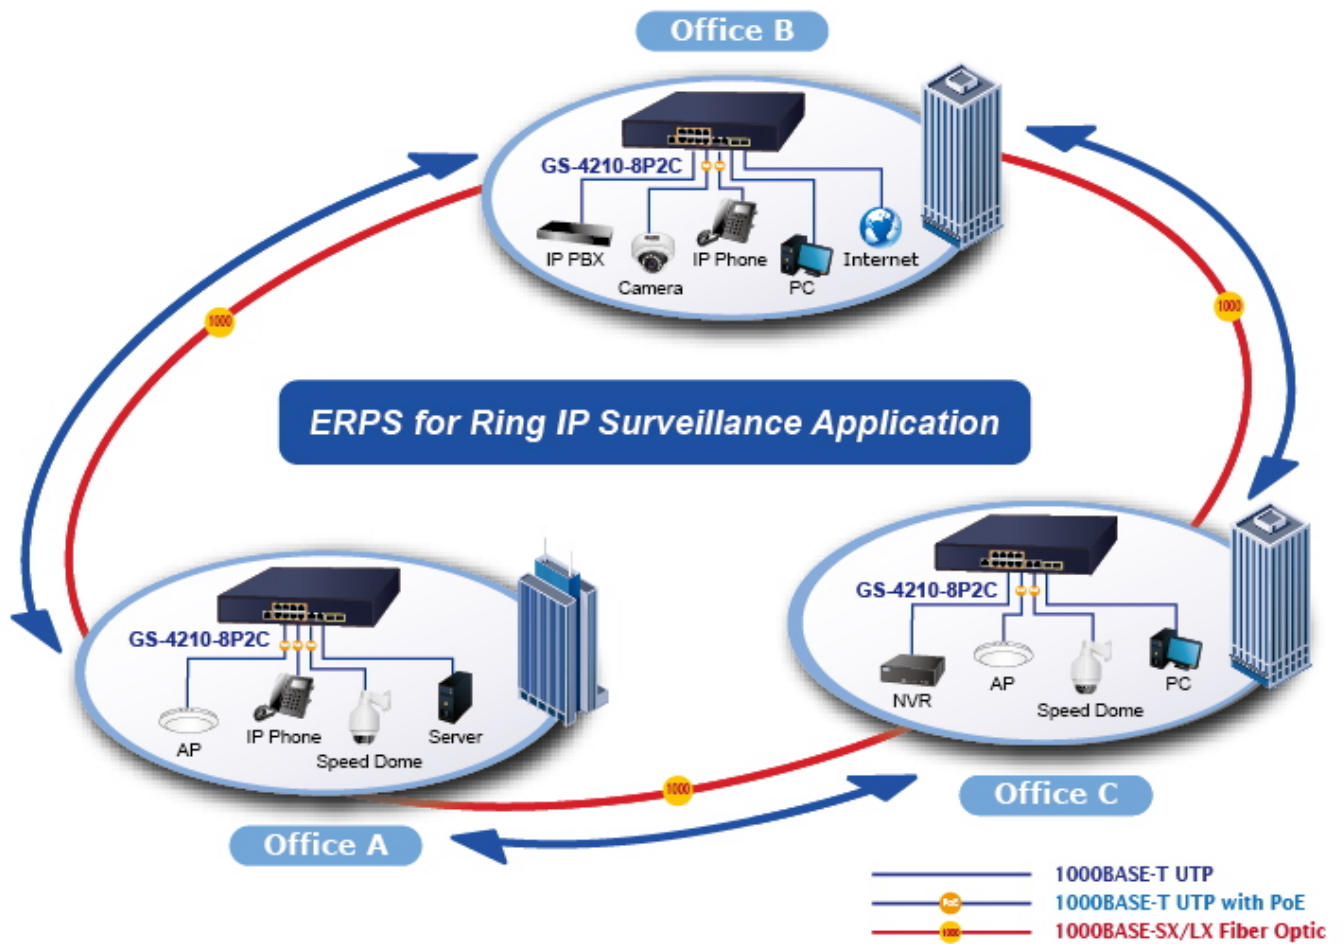

Zařízení je svým provedením vhodné pro instalaci do kancelářských nebo prezentačních prostorů. Je vhodné i pro aplikace v lokálních rozvaděčích, připojení lze realizovat optickými porty SFP.

Bezpečnou správu zajistí šifrovaná webová správa nebo SNMP v3 protokol. Připojení koncových uživatelů lze zabezpečit ACL/MAC pravidly nebo možnou autorizací na server RADIUS/TACACS.

**Port mirroring:** RX, TX, obojí, many-to-1 monitor

**Agregace linek:** IEEE 802.3ad LACP, 4 porty ve 2 skupinách

**Multicast IGMP:** IGMP v2/v3, až 256 skupin, podpora režimu IGMP querier mode

**Autentizace připojených zařízení:** IEEE 802.1x (RADIUS), IP+MAC binding, TACACS+  
**DHCP Snooping:** ano (blokace cizích DHCP serverů)  
**LLDP:** ano (automatická detekce typu připojených zařízení)  
**Diagnostika kabeláže:** ano

**PoE funkce:**

**Celkový napájecí výkon:** 120 W, standard 802.3af, 802.3at

**Počet injektorů:** 8x až 32 W

**Typ napájení:** End-span

**Pokročilé funkce:**

13. integrovaný plánovač pro plánované vypnutí napájených koncových prvků
14. detekce aktivity napájených zařízení pomocí ICMP, pokud není odezva, lze restartovat odpojením napájení
15. Extended mód 10 Mb/s s dosahem až 250 m

## Automatically Reboot Every Friday 23:00

PoE  
ON OFF ON

CPU/Buffer  
Load **85%**

CPU/Buffer  
Load **10%**

PoE PT Camera

1000BASE-T UTP with PoE