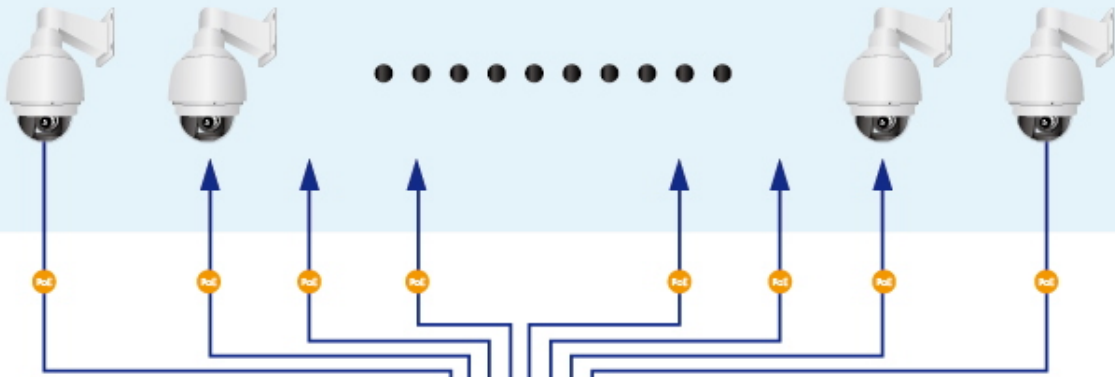

Výstupní výkon PoE portů je regulován v závislosti na příkonu napájených zařízení mechanismy EEE (Energy-Efficient Ethernet) podle IEEE 802.3az.

Switch disponuje manuálním přepínačem režimů:

- **Standard** - switch napájí zařízení na vzdálenost max. 100 m.
- **VLAN** - porty jsou logicky odděleny jeden od druhého, v tomto režimu lze předejít nechtěným multicast a broadcast bouřím.
- **Extend** - switch napájí zařízení až na 250 m se sníženou propustností 10 Mb/s na port (podpora napájení do 20 W)

VLAN Isolation Mode

Extend Mode

PoE PD Alive Check

24 PoE IP Cameras

GSW-2824P

NVR

Gigabit Uplink

Monitoring Center

- 1000BASE-T UTP
- PoE 1000BASE-T UTP with PoE
- 1000BASE-SX/LX Fiber Optic

Campus

-  1000BASE-T UTP
-  1000BASE-T UTP with PoE
-  Power Line (DC)