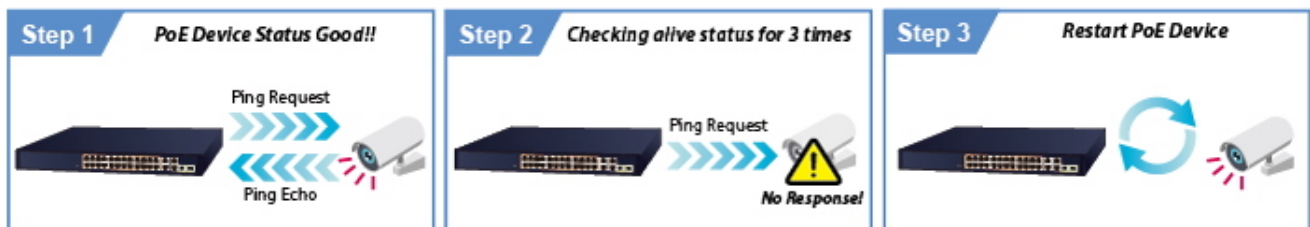

LED indikace využití PoE portů, **DIP switch** pro přepnutí **Standard/VLAN/Extend** módu, mechanismy pro úsporu příkonu podle IEEE 802.3az.

Gigabitový přepínač s PoE+ (Power over Ethernet) porty pro centralizované napájení zařízení po ethernetu jako jsou IP kamery, Wi-Fi prvky nebo VOIP telefony a s možností napojení do infrastruktury pomocí dvou optických SFP portů. Zařízení je svým provedením vhodné jak pro instalaci do domácích nebo kancelářských prostorů, tak pro aplikace v lokálních rozvaděčích.

Výstupní výkon PoE portů je regulován v závislosti na příkonu napájených zařízení mechanismy EEE (Energy-Efficient Ethernet) podle IEEE 802.3az.

Switch disponuje manuálním přepínačem režimů:

- **Standard** - switch napájí zařízení na vzdálenost max. 100 m.
- **VLAN** - porty jsou logicky odděleny jeden od druhého, v tomto režimu lze předejít nechtěným multicast a broadcast bouřím.
- **Extend** - switch napájí zařízení až na 250 m se sníženou propustností 10 Mb/s na port (podpora napájení do 20 W)

Rozměry: 441,5 x 207,3 x 44 mm

Hmotnost: 3,022 kg

PoE funkce:

Celkový napájecí výkon: 250 W, IEEE 802.3af, IEEE 802.3at

Počet injektorů: 24x až 32 W

Typ napájení: End-span

Pokročilé funkce:

1. ochrana (obvodu) proti rušení mezi porty
 2. automatická detekce napájeného zařízení
 3. napájí zařízení až na 250 m (snížená propustnost)
-

VLAN Isolation Mode

Extend Mode

PoE PD Alive Check

24 PoE IP Cameras

GSW-2824P

NVR

Gigabit Uplink

Monitoring Center