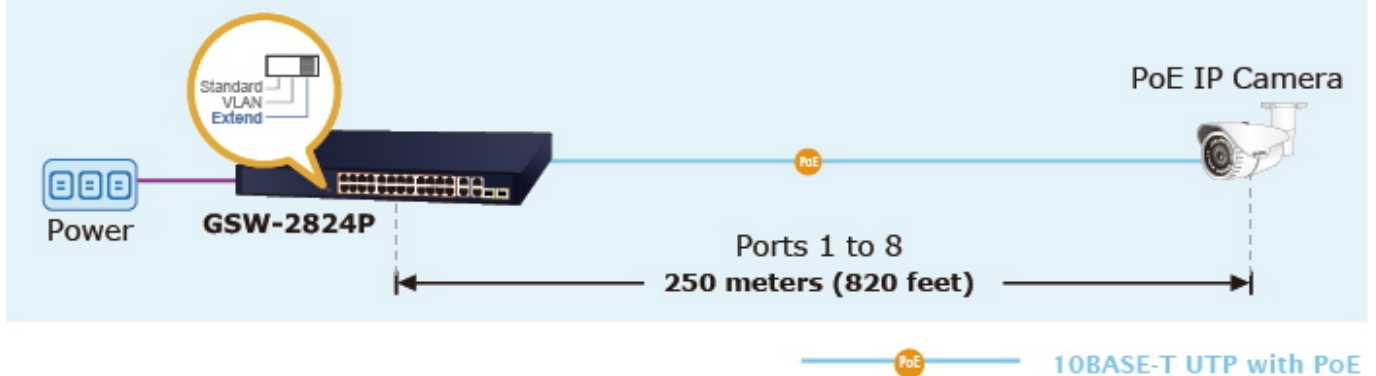

Výstupní výkon PoE portů je regulován v závislosti na příkonu napájených zařízení mechanismy EEE (Energy-Efficient Ethernet) podle IEEE 802.3az.

Switch disponuje manuálním přepínačem režimů:

- **Standard** - switch napájí zařízení na vzdálenost max. 100 m.
- **VLAN** - porty jsou logicky odděleny jeden od druhého, v tomto režimu lze předejít nechtěným multicast a broadcast bouřím.
- **Extend** - switch napájí zařízení až na 250 m se sníženou propustností 10 Mb/s na port (podpora napájení do 20 W)

ZÁKLADNÍ SPECIFIKACE

Fyzické vlastnosti:

Porty: 28x RJ-45 10/100/1000 Base-T, 2x SFP slot 1000 Base-X (sloty jsou sdílené s porty 27 a 28)

Paměť: 8k MAC adres

Propustnost: sběrnice 56 Gbps, provozně 41,66 Mpps (64B)

Rozměry: 441,5 x 207,3 x 44 mm

Hmotnost: 3,022 kg

PoE funkce:

Celkový napájecí výkon: 250 W, IEEE 802.3af, IEEE 802.3at

Počet injektorů: 24x až 32 W

Typ napájení: End-span

Pokročilé funkce:

1. ochrana (obvodu) proti rušení mezi porty
 2. automatická detekce napájeného zařízení
 3. napájí zařízení až na 250 m (snížená propustnost)
-

VLAN Isolation Mode

Extend Mode

PoE PD Alive Check

24 PoE IP Cameras

GSW-2824P

NVR

Gigabit Uplink

Monitoring Center