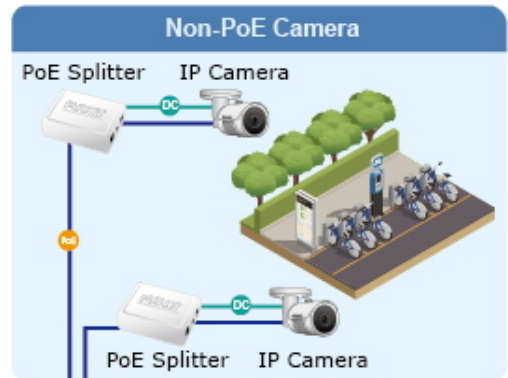

LED indikace využití PoE portů, **DIP switch** pro přepnutí **Standard/VLAN/Extend** módu, mechanismy pro úsporu příkonu podle IEEE 802.3az.

Gigabitový přepínač s PoE+ (Power over Ethernet) porty pro centralizované napájení zařízení po ethernetu jako jsou IP kamery, Wi-Fi prvky nebo VOIP telefony a s možností napojení do infrastruktury pomocí dvou optických SFP portů. Zařízení je svým provedením vhodné jak pro instalaci do domácích nebo kancelářských prostorů, tak pro aplikace v lokálních rozvaděčích.

Výstupní výkon PoE portů je regulován v závislosti na příkonu napájených zařízení mechanismy EEE (Energy-Efficient Ethernet) podle IEEE 802.3az.

Switch disponuje manuálním přepínačem režimů:

- **Standard** - switch napájí zařízení na vzdálenost max. 100 m.
- **VLAN** - porty jsou logicky odděleny jeden od druhého, v tomto režimu lze předejít nechtěným multicast a broadcast bouřím.
- **Extend** - switch napájí zařízení až na 250 m se sníženou propustností 10 Mb/s na port (podpora napájení do 20 W)

VLAN Isolation Mode

Extend Mode

PoE PD Alive Check

24 PoE IP Cameras

GSW-2824P

NVR

Gigabit Uplink

Monitoring Center

- 1000BASE-T UTP
- PoE 1000BASE-T UTP with PoE
- 1000BASE-SX/LX Fiber Optic

Campus

-  1000BASE-T UTP
-  1000BASE-T UTP with PoE
-  Power Line (DC)