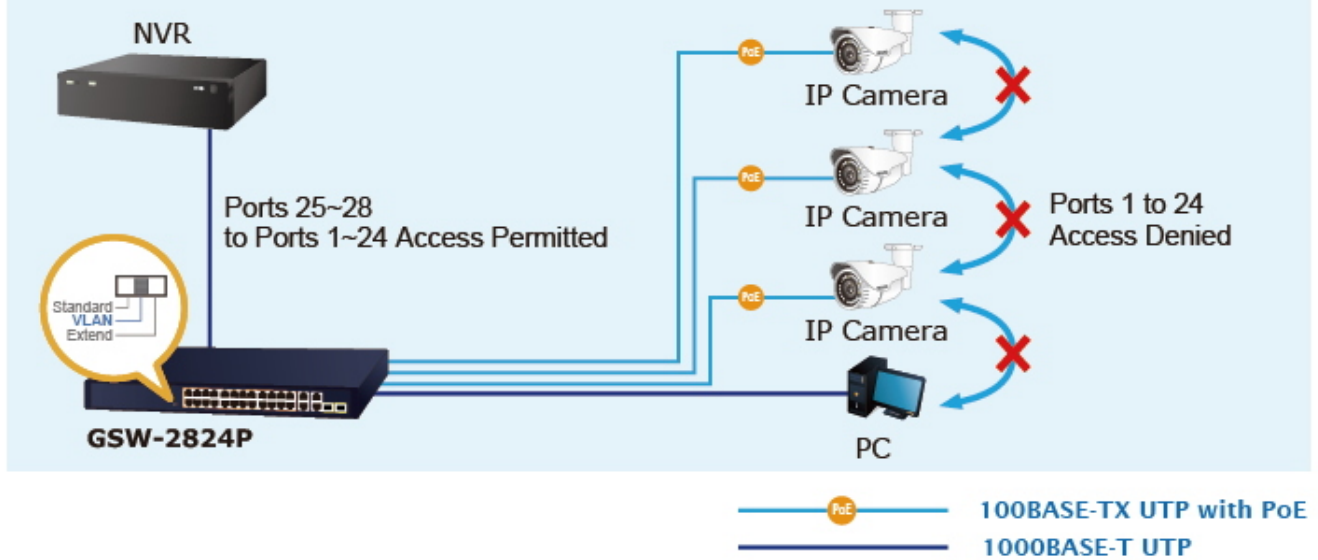

LED indikace využití PoE portů, **DIP switch** pro přepnutí **Standard/VLAN/Extend** módu, mechanismy pro úsporu příkonu podle IEEE 802.3az.

Gigabitový přepínač s PoE+ (Power over Ethernet) porty pro centralizované napájení zařízení po ethernetu jako jsou IP kamery, Wi-Fi prvky nebo VOIP telefony a s možností napojení do infrastruktury pomocí dvou optických SFP portů. Zařízení je svým provedením vhodné jak pro instalaci do domácích nebo kancelářských prostorů, tak pro aplikace v lokálních rozvaděčích.

Výstupní výkon PoE portů je regulován v závislosti na příkonu napájených zařízení mechanismy EEE (Energy-Efficient Ethernet) podle IEEE 802.3az.

Switch disponuje manuálním přepínačem režimů:

- **Standard** - switch napájí zařízení na vzdálenost max. 100 m.
- **VLAN** - porty jsou logicky odděleny jeden od druhého, v tomto režimu lze předejít nechtěným multicast a broadcast bouřím.
- **Extend** - switch napájí zařízení až na 250 m se sníženou propustností 10 Mb/s na port (podpora napájení do 20 W)

Rozměry: 441,5 x 207,3 x 44 mm

Hmotnost: 3,022 kg

PoE funkce:

Celkový napájecí výkon: 250 W, IEEE 802.3af, IEEE 802.3at

Počet injektorů: 24x až 32 W

Typ napájení: End-span

Pokročilé funkce:

1. ochrana (obvodu) proti rušení mezi porty
 2. automatická detekce napájeného zařízení
 3. napájí zařízení až na 250 m (snížená propustnost)
-

VLAN Isolation Mode

Extend Mode

PoE PD Alive Check

24 PoE IP Cameras

GSW-2824P

NVR

Gigabit Uplink

Monitoring Center