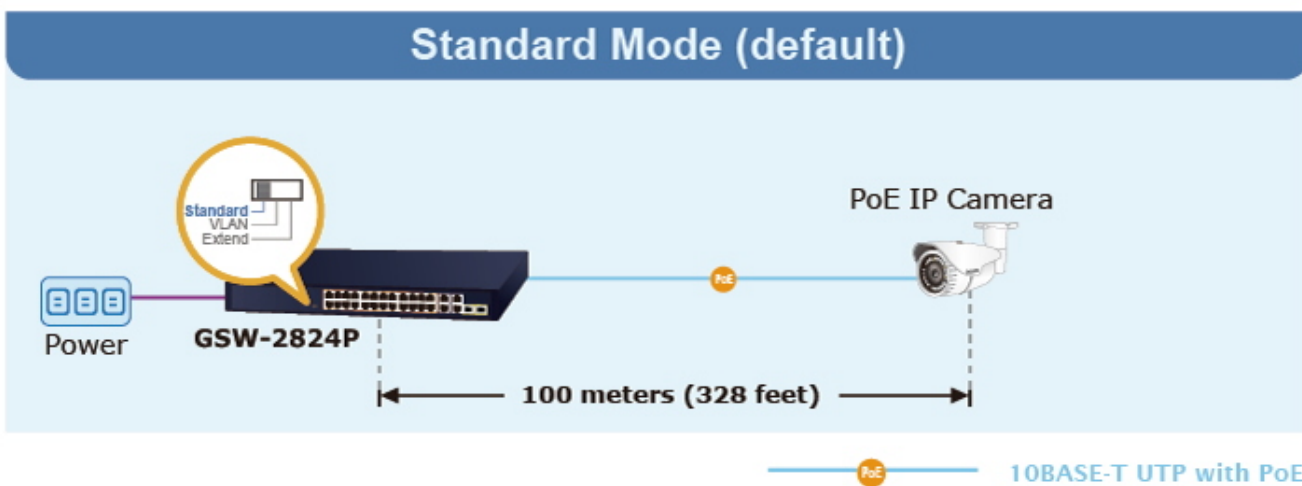

Výstupní výkon PoE portů je regulován v závislosti na příkonu napájených zařízení mechanismy EEE (Energy-Efficient Ethernet) podle IEEE 802.3az.

Switch disponuje manuálním přepínačem režimů:

- **Standard** - switch napájí zařízení na vzdálenost max. 100 m.
- **VLAN** - porty jsou logicky odděleny jeden od druhého, v tomto režimu lze předejít nechtěným multicast a broadcast bouřím.
- **Extend** - switch napájí zařízení až na 250 m se sníženou propustností 10 Mb/s na port (podpora napájení do 20 W)

ZÁKLADNÍ SPECIFIKACE

Fyzické vlastnosti:

Porty: 28x RJ-45 10/100/1000 Base-T, 2x SFP slot 1000 Base-X (sloty jsou sdílené s porty 27 a 28)

Paměť: 8k MAC adres

Propustnost: sběrnice 56 Gbps, provozně 41,66 Mpps (64B)

Rozměry: 441,5 x 207,3 x 44 mm

Hmotnost: 3,022 kg

PoE funkce:

Celkový napájecí výkon: 250 W, IEEE 802.3af, IEEE 802.3at

Počet injektorů: 24x až 32 W

Typ napájení: End-span

Pokročilé funkce:

1. ochrana (obvodu) proti rušení mezi porty
 2. automatická detekce napájeného zařízení
 3. napájí zařízení až na 250 m (snížená propustnost)
-

VLAN Isolation Mode

Extend Mode

PoE PD Alive Check

24 PoE IP Cameras

GSW-2824P

NVR

Gigabit Uplink

Monitoring Center