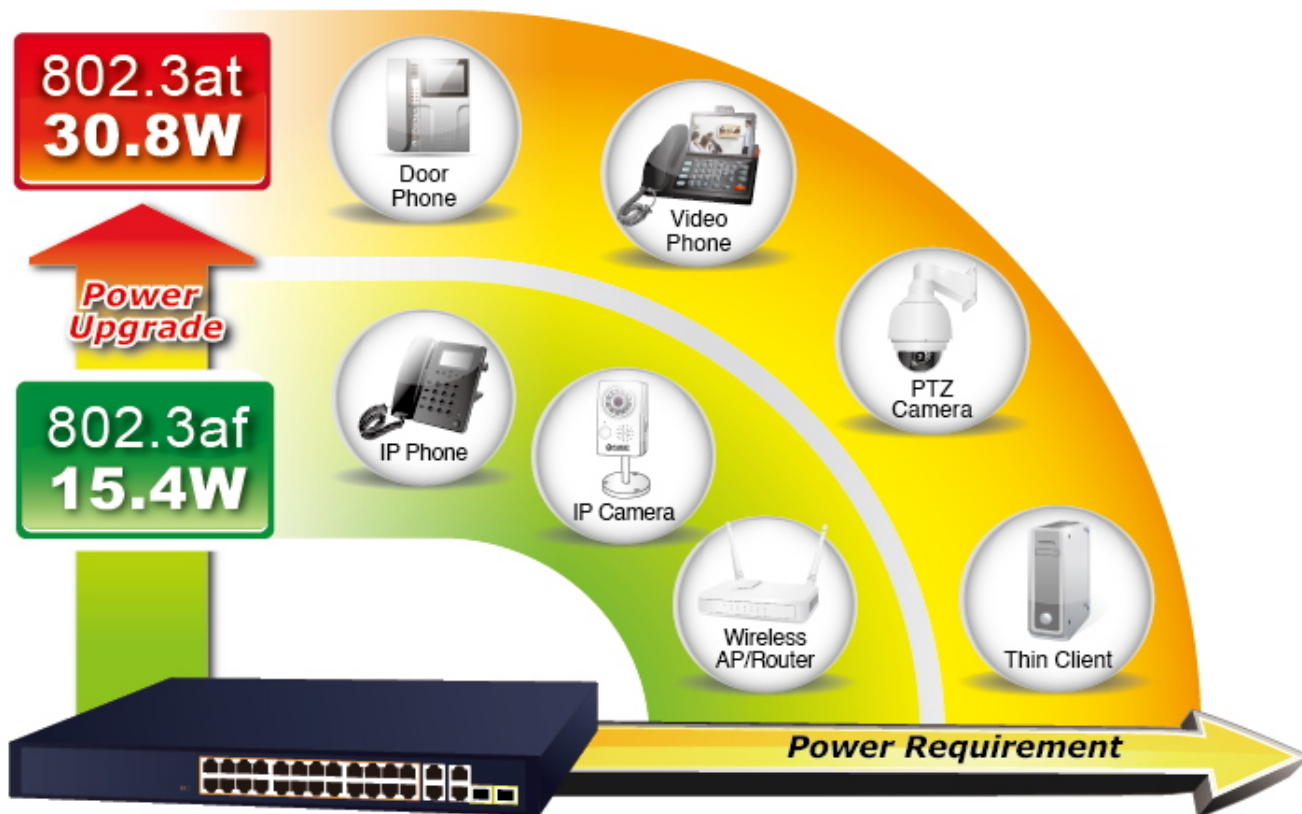

PLANET GSW-2824P

Cena celkem:	7 785 Kč (bez DPH: 6 434 Kč)
Běžná cena:	8 563 Kč
Ušetříte:	778 Kč
Kód zboží:	NETPLA2413
Part No.:	GSW-2824P
Záruka:	38 měs.
Stav:	Nové zboží

Popis

PLANET GSW-2824P

Gigabitový PoE+ přepínač, **24x 10/100/1000 Base-T RJ-45** s injektory **802.3af/at**, 2x 10/100/1000 Base-T RJ-45, **dva combo porty RJ-45/SFP** (1000 Base-T/Base-X), napájecí výkon až **250 W**.

LED indikace využití PoE portů, **DIP switch** pro přepnutí **Standard/VLAN/Extend** módu, mechanismy pro úsporu příkonu podle IEEE 802.3az.

Gigabitový přepínač s PoE+ (Power over Ethernet) porty pro centralizované napájení zařízení po ethernetu jako jsou IP kamery, Wi-Fi prvky nebo VOIP telefony a s možností napojení do infrastruktury pomocí dvou optických SFP portů. Zařízení je svým provedením vhodné jak pro instalaci do domácích nebo kancelářských prostorů, tak pro aplikace v lokálních rozvaděčích.

Výstupní výkon PoE portů je regulován v závislosti na příkonu napájených zařízení mechanismy EEE (Energy-Efficient Ethernet) podle IEEE 802.3az.

Switch disponuje manuálním přepínačem režimů:

- **Standard** - switch napájí zařízení na vzdálenost max. 100 m.
- **VLAN** - porty jsou logicky odděleny jeden od druhého, v tomto režimu lze předejít nechtěným multicast a broadcast bouřím.
- **Extend** - switch napájí zařízení až na 250 m se sníženou propustností 10 Mb/s na port (podpora napájení do 20 W)

Rozměry: 441,5 x 207,3 x 44 mm

Hmotnost: 3,022 kg

PoE funkce:

Celkový napájecí výkon: 250 W, IEEE 802.3af, IEEE 802.3at

Počet injektorů: 24x až 32 W

Typ napájení: End-span

Pokročilé funkce:

1. ochrana (obvodu) proti rušení mezi porty
 2. automatická detekce napájeného zařízení
 3. napájí zařízení až na 250 m (snížená propustnost)
-