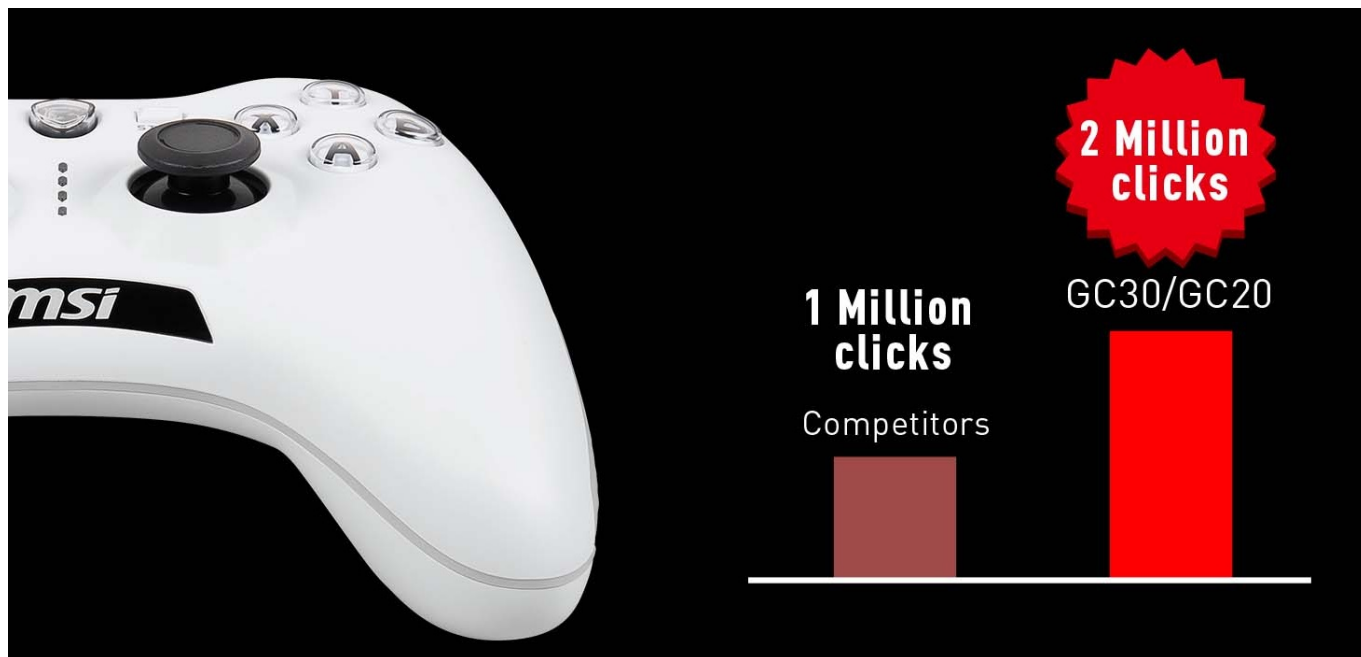

Drátový herní ovladač MSI Force GC20 V2 pro PC, PS3 nebo Android. Je navržen pro mimořádně přesný a hladký pohyb. **Analogové páčky z řady Force GC** zajišťují efektivní a plynulý pohyb, ať už se kličkujete ve zběsilých přestřelkách, nebo se tiše plížíte za zády nepřátel.

Precizní pohyb oceníte také při řízení vozů nebo ve sportovních hrách. V porovnání s jinými ovladači se modelová řada Force GC vyznačuje přítomností mimořádně odolných spínačů s **životností až 2 miliony stisknutí**. Ovladač je uvnitř osazen **duálním vibračním motorkem pro haptickou zpětnou vazbu** a ještě intenzivnější zážitky z hraní.

MSI Force GC20 V2

Pro optimální herní zážitek nabízí herní ovladač **osmisměrový D-pad s vyměnitelným kovovým krytem**, který na místě drží díky prémiovému magnetickému designu. V závislosti na typu hry můžete snadno vybrat preferovaný povrch. Vhodnou přílohou jsou i **pryžové boční rukojeti** na obou držadlech k zajištění pevného úchopu. Gamepad je vybaven **duálním vibračním motorem**. Ovladač lze připojit pomocí příloženého 2 m dlouhého USB kabelu. Součástí balení je také **30 cm dlouhý OTG kabel** pro připojení k zařízením Android.