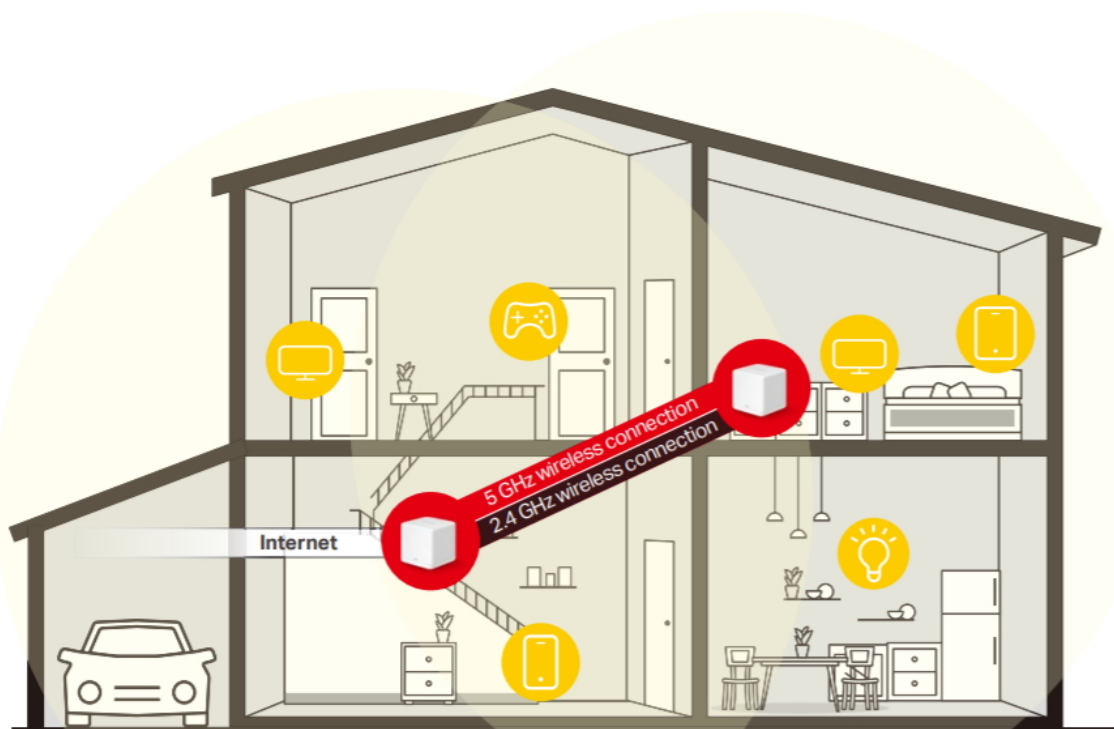

Halo funguje jako unifikovaný systém, který poskytuje **dostatečné pokrytí signálem Wi-Fi** v každé části vašeho domova. Mercusys Mesh Technology poskytuje neuvěřitelně **rychlý a stabilní zážitek** z připojení. Zařízení se automaticky připojí k vysílači s nejsilnějším signálem a s nejvyšší kapacitou. Už **žádné čekání** při načítání a ukládání do mezipaměti při pohybu v domácnosti!

Jednotky poskytují díky integrovaným anténám a duální technologii Wi-Fi rychlost přenosu **až 400 Mb/s** pro pásmo 2,4 GHz a **až 867 Mb/s** pro pásmo 5 GHz. Třikrát vyšší propustnost díky technologii **802.11ac**, ve srovnání s předchozí generací Wi-Fi sítí, umožňuje udržet všechna vaše zařízení připojená při zachování maximální možné propustnosti. Pokud dojde k poruše jednotky v celém systému a dojde tak k odpojení dalšího vysílače od sítě, sama se okamžitě snaží vyhledat vhodnou náhradu, aby nedošlo k výpadku pokrytí. Pokud potřebujete pokrytí ještě rozšířit, stačí jednoduše dokoupit další jednotky.

Balení obsahuje **2 jednotky**.

Coverage up to **2,800 ft²**

Halo H30G
Fill Your Home with Mesh Wi-Fi

MERCUSYS APP
Makes Setup Quick

True **Seamless Roaming**
Eliminates WiFi Dead-Zones

Non-Stop Entertainment
1.3 Gbps
Dual Band WiFi

Connects up to **100**
Devices

Smooth Streaming in Every Corner
Covers up to 2,800 ft² and eliminates WiFi dead zones

Connects up to 100 Devices

Apartment Multi-Story House Ranch-Style House
Fits Any Type of Home